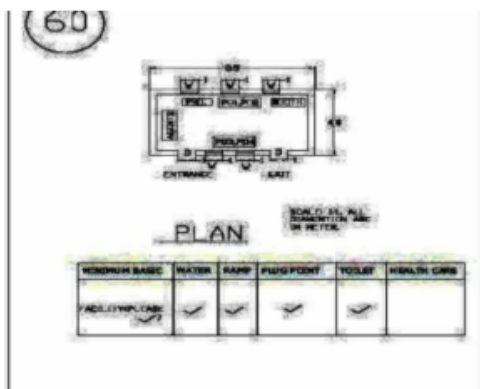

নির্বাচক নিবন্ধন আধিকারিকের স্বাক্ষর

Nazri Naksha

Google Map View

Polling Station Building Front View

Polling Station Front View

Cad View

Key MAP View

|   |                  |            |   |            |            |   |                  |            |
|---|------------------|------------|---|------------|------------|---|------------------|------------|
| 1   | DMM2686079       | ফটো উপলব্ধ | 2   | IQR1818590 | ফটো উপলব্ধ | 3   | IQR1816917       | ফটো উপলব্ধ |
| নাম : সচেন পোদ্দার<br>পিতার নাম: খগেন্দ্র নাথ পোদ্দার<br>বাড়ির নং : n0010<br>বয়স : 61 লিঙ্গ : পুরুষ |                  |            | নাম : পূজা রবিদাস<br>স্বামীর নাম: শিবা রবিদাস<br>বাড়ির নং : এন0031<br>বয়স : 27 লিঙ্গ : মহিলা            |            |            | নাম : রুপচাঁদ সিংহ<br>পিতার নাম: প্রভাত সিংহ<br>বাড়ির নং : এন0115<br>বয়স : 23 লিঙ্গ : পুরুষ         |                  |            |
| 4   | DMM2686087       | ফটো উপলব্ধ | 5   | IQR1722701 | ফটো উপলব্ধ | 6   | IQR1450352       | ফটো উপলব্ধ |
| নাম : গীতা পোদ্দার<br>স্বামীর নাম: সচেন<br>বাড়ির নং : n0010<br>বয়স : 84 লিঙ্গ : মহিলা               |                  |            | নাম : ভোলা পোদ্দার<br>পিতার নাম: সচেন পোদ্দার<br>বাড়ির নং : N0010<br>বয়স : 27 লিঙ্গ : পুরুষ             |            |            | নাম : বীনা দাস<br>পিতার নাম: বিশ্বনাথ দাস<br>বাড়ির নং : 69<br>বয়স : 27 লিঙ্গ : মহিলা                |                  |            |
| 7   | IQR1340496       | ফটো উপলব্ধ | 8   | DMM1719343 | ফটো উপলব্ধ | 9   | IQR1450303       | ফটো উপলব্ধ |
| নাম : রেনিয়া রবি দাস<br>স্বামীর নাম: কেদার রবি দাস<br>বাড়ির নং : N0031<br>বয়স : 96 লিঙ্গ : মহিলা   |                  |            | নাম : দেবী রবিদাস<br>স্বামীর নাম: বুদ্ধর রবিদাস<br>বাড়ির নং : n0031<br>বয়স : 47 লিঙ্গ : মহিলা           |            |            | নাম : শিবা রবি দাস<br>পিতার নাম: বুদ্ধর রবি দাস<br>বাড়ির নং : 31<br>বয়স : 26 লিঙ্গ : পুরুষ          |                  |            |
| 10  | IQR1450105       | ফটো উপলব্ধ | 11  | IQR1450238 | ফটো উপলব্ধ | 12  | DMM1719319       | ফটো উপলব্ধ |
| নাম : সনাতন সিংহ<br>পিতার নাম: পুলেন সিংহ<br>বাড়ির নং : 0085<br>বয়স : 26 লিঙ্গ : পুরুষ              |                  |            | নাম : লিপি বসাক দাস<br>স্বামীর নাম: সপন বসাক<br>বাড়ির নং : 49<br>বয়স : 27 লিঙ্গ : মহিলা                 |            |            | নাম : বুদ্ধর রবিদাস<br>পিতার নাম: কেদার রবিদাস<br>বাড়ির নং : n0031<br>বয়স : 51 লিঙ্গ : পুরুষ        |                  |            |
| 13  | IQR1482769       | ফটো উপলব্ধ | 14  | IQR1394048 | ফটো উপলব্ধ | 15  | IQR1957646       | ফটো উপলব্ধ |
| নাম : লতিকা রায়<br>পিতার নাম: আশু রায়<br>বাড়ির নং : এন0000<br>বয়স : 26 লিঙ্গ : মহিলা              |                  |            | নাম : মঞ্জু দেবী গুপ্তা<br>স্বামীর নাম: জয়নারায়ণ গুপ্তা<br>বাড়ির নং : n0228<br>বয়স : 57 লিঙ্গ : মহিলা |            |            | নাম : সৌরভ সাহা<br>পিতার নাম: দিলীপ সাহা<br>বাড়ির নং : এন000<br>বয়স : 20 লিঙ্গ : পুরুষ              |                  |            |
| 16  | IQR1785039       | ফটো উপলব্ধ | 17  | IQR1626621 | ফটো উপলব্ধ | 18  | IQR1450188       | ফটো উপলব্ধ |
| নাম : শিব নাথ দাস<br>মায়ের নাম: শীলা দাস<br>বাড়ির নং : নং 073<br>বয়স : 23 লিঙ্গ : পুরুষ            |                  |            | নাম : বীরেন দাস<br>পিতার নাম: বিশ্বনাথ দাস<br>বাড়ির নং : n0011<br>বয়স : 68 লিঙ্গ : পুরুষ                |            |            | নাম : অভিজিৎ দাস<br>পিতার নাম: মনোরঞ্জন দাস<br>বাড়ির নং : 51<br>বয়স : 26 লিঙ্গ : পুরুষ              |                  |            |
| 19  | IQR1682327       | ফটো উপলব্ধ | 20  | IQR1753532 | ফটো উপলব্ধ | 21  | IQR1826049       | ফটো উপলব্ধ |
| নাম : অজিত দাস<br>পিতার নাম: বিশ্ব নাথ দাস<br>বাড়ির নং : নং 000<br>বয়স : 24 লিঙ্গ : পুরুষ           |                  |            | নাম : শ্রী কৃষ্ণ দাস<br>পিতার নাম: নিরঞ্জন দাস<br>বাড়ির নং : এন0072<br>বয়স : 23 লিঙ্গ : পুরুষ           |            |            | নাম : দিপালিতা দাস<br>পিতার নাম: নিরঞ্জন দাস<br>বাড়ির নং : নং 051<br>বয়স : 23 লিঙ্গ : মহিলা         |                  |            |
| 22  | IQR1526383       | ফটো উপলব্ধ | 23  | IQR1726272 | ফটো উপলব্ধ | 24  | IQR1025956       | ফটো উপলব্ধ |
| নাম : শিলা দাস<br>স্বামীর নাম: বাপি দাস<br>বাড়ির নং : এন0065<br>বয়স : 27 লিঙ্গ : মহিলা              |                  |            | নাম : মৌসুমী দাস<br>পিতার নাম: সুধীর দাস<br>বাড়ির নং : N0123<br>বয়স : 24 লিঙ্গ : মহিলা                  |            |            | নাম : মুন্নি দাস<br>স্বামীর নাম: নারায়ন দাস<br>বাড়ির নং : n0011<br>বয়স : 35 লিঙ্গ : মহিলা          |                  |            |
| 25  | WB/05/042/405013 | ফটো উপলব্ধ | 26  | AAH5270624 | ফটো উপলব্ধ | 27  | DMM1850585       | ফটো উপলব্ধ |
| নাম : তেতলী মহলদার<br>স্বামীর নাম: বীরেন মহলদার<br>বাড়ির নং : n0011<br>বয়স : 58 লিঙ্গ : মহিলা       |                  |            | নাম : গোকুল দাস<br>পিতার নাম: বীরেন দাস<br>বাড়ির নং : এন0011<br>বয়স : 33 লিঙ্গ : পুরুষ                  |            |            | নাম : প্রাসাদ প্রামানিক<br>পিতার নাম: ফেকান প্রামানিক<br>বাড়ির নং : N0036<br>বয়স : 45 লিঙ্গ : পুরুষ |                  |            |
| 28  | DMM2675809       | ফটো উপলব্ধ | 29  | DMM1719111 | ফটো উপলব্ধ | 30  | WB/05/042/405006 | ফটো উপলব্ধ |
| নাম : উষা প্রামানিক<br>স্বামীর নাম: প্রসাদ প্রামানিক<br>বাড়ির নং : N0036<br>বয়স : 40 লিঙ্গ : মহিলা  |                  |            | নাম : মাধব পোদ্দার<br>পিতার নাম: রাখামোহন পোদ্দার<br>বাড়ির নং : n0009<br>বয়স : 71 লিঙ্গ : পুরুষ         |            |            | নাম : দয়ামনী পোদ্দার<br>স্বামীর নাম: স্বীজেন পোদ্দার<br>বাড়ির নং : n0005<br>বয়স : 66 লিঙ্গ : মহিলা |                  |            |