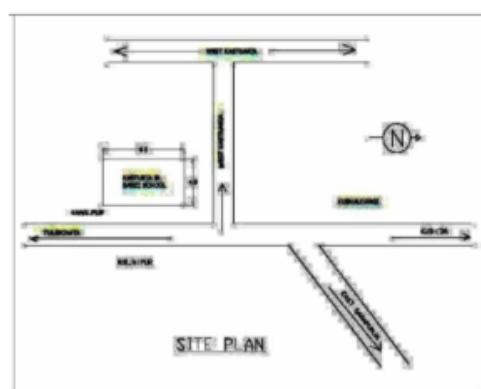

নির্বাচক নিবন্ধন আধিকারিকের স্বাক্ষর

Nazri Naksha

Google Map View

Polling Station Building Front View

Polling Station Front View

Cad View

Key MAP View

|   |                  |            |   |            |            |   |                  |            |
|---|------------------|------------|---|------------|------------|---|------------------|------------|
| 1   | DMM2686079       | ফটো উপলব্ধ | 2   | IQR1818590 | ফটো উপলব্ধ | 3   | IQR1816917       | ফটো উপলব্ধ |
| নাম : সচেন পোদ্দার<br>পিতার নাম: খগেন্দ্র নাথ পোদ্দার<br>বাড়ির নং : n0010<br>বয়স : 61 লিঙ্গ : পুরুষ |                  |            | নাম : পূজা রবিদাস<br>স্বামীর নাম: শিবা রবিদাস<br>বাড়ির নং : এন0031<br>বয়স : 27 লিঙ্গ : মহিলা            |            |            | নাম : রুপচাঁদ সিংহ<br>পিতার নাম: প্রভাত সিংহ<br>বাড়ির নং : এন0115<br>বয়স : 23 লিঙ্গ : পুরুষ         |                  |            |
| 4   | DMM2686087       | ফটো উপলব্ধ | 5   | IQR1722701 | ফটো উপলব্ধ | 6   | IQR1450352       | ফটো উপলব্ধ |
| নাম : গীতা পোদ্দার<br>স্বামীর নাম: সচেন<br>বাড়ির নং : n0010<br>বয়স : 84 লিঙ্গ : মহিলা               |                  |            | নাম : ভোলা পোদ্দার<br>পিতার নাম: সচেন পোদ্দার<br>বাড়ির নং : N0010<br>বয়স : 27 লিঙ্গ : পুরুষ             |            |            | নাম : বীনা দাস<br>পিতার নাম: বিশ্বনাথ দাস<br>বাড়ির নং : 69<br>বয়স : 27 লিঙ্গ : মহিলা                |                  |            |
| 7   | IQR1340496       | ফটো উপলব্ধ | 8   | DMM1719343 | ফটো উপলব্ধ | 9   | IQR1450303       | ফটো উপলব্ধ |
| নাম : রেনিয়া রবি দাস<br>স্বামীর নাম: কেদার রবি দাস<br>বাড়ির নং : N0031<br>বয়স : 96 লিঙ্গ : মহিলা   |                  |            | নাম : দেবী রবিদাস<br>স্বামীর নাম: বুদ্ধর রবিদাস<br>বাড়ির নং : n0031<br>বয়স : 47 লিঙ্গ : মহিলা           |            |            | নাম : শিবা রবি দাস<br>পিতার নাম: বুদ্ধর রবি দাস<br>বাড়ির নং : 31<br>বয়স : 26 লিঙ্গ : পুরুষ          |                  |            |
| 10  | IQR1450105       | ফটো উপলব্ধ | 11  | IQR1450238 | ফটো উপলব্ধ | 12  | DMM1719319       | ফটো উপলব্ধ |
| নাম : সনাতন সিংহ<br>পিতার নাম: পুলেন সিংহ<br>বাড়ির নং : 0085<br>বয়স : 26 লিঙ্গ : পুরুষ              |                  |            | নাম : লিপি বসাক দাস<br>স্বামীর নাম: সপন বসাক<br>বাড়ির নং : 49<br>বয়স : 27 লিঙ্গ : মহিলা                 |            |            | নাম : বুদ্ধর রবিদাস<br>পিতার নাম: কেদার রবিদাস<br>বাড়ির নং : n0031<br>বয়স : 51 লিঙ্গ : পুরুষ        |                  |            |
| 13  | IQR1482769       | ফটো উপলব্ধ | 14  | IQR1394048 | ফটো উপলব্ধ | 15  | IQR1957646       | ফটো উপলব্ধ |
| নাম : লতিকা রায়<br>পিতার নাম: আশু রায়<br>বাড়ির নং : এন0000<br>বয়স : 26 লিঙ্গ : মহিলা              |                  |            | নাম : মঞ্জু দেবী গুপ্তা<br>স্বামীর নাম: জয়নারায়ণ গুপ্তা<br>বাড়ির নং : n0228<br>বয়স : 57 লিঙ্গ : মহিলা |            |            | নাম : সৌরভ সাহা<br>পিতার নাম: দিলীপ সাহা<br>বাড়ির নং : এন000<br>বয়স : 20 লিঙ্গ : পুরুষ              |                  |            |
| 16  | IQR1785039       | ফটো উপলব্ধ | 17  | IQR1626621 | ফটো উপলব্ধ | 18  | IQR1450188       | ফটো উপলব্ধ |
| নাম : শিব নাথ দাস<br>মায়ের নাম: শীলা দাস<br>বাড়ির নং : নং 073<br>বয়স : 23 লিঙ্গ : পুরুষ            |                  |            | নাম : বীরেন দাস<br>পিতার নাম: বিশ্বনাথ দাস<br>বাড়ির নং : n0011<br>বয়স : 68 লিঙ্গ : পুরুষ                |            |            | নাম : অভিজিৎ দাস<br>পিতার নাম: মনোরঞ্জন দাস<br>বাড়ির নং : 51<br>বয়স : 26 লিঙ্গ : পুরুষ              |                  |            |
| 19  | IQR1682327       | ফটো উপলব্ধ | 20  | IQR1753532 | ফটো উপলব্ধ | 21  | IQR1826049       | ফটো উপলব্ধ |
| নাম : অজিত দাস<br>পিতার নাম: বিশ্ব নাথ দাস<br>বাড়ির নং : নং 000<br>বয়স : 24 লিঙ্গ : পুরুষ           |                  |            | নাম : শ্রী কৃষ্ণ দাস<br>পিতার নাম: নিরঞ্জন দাস<br>বাড়ির নং : এন0072<br>বয়স : 23 লিঙ্গ : পুরুষ           |            |            | নাম : দিপালিতা দাস<br>পিতার নাম: নিরঞ্জন দাস<br>বাড়ির নং : নং 051<br>বয়স : 23 লিঙ্গ : মহিলা         |                  |            |
| 22  | IQR1526383       | ফটো উপলব্ধ | 23  | IQR1726272 | ফটো উপলব্ধ | 24  | IQR1025956       | ফটো উপলব্ধ |
| নাম : শিলা দাস<br>স্বামীর নাম: বাপি দাস<br>বাড়ির নং : এন0065<br>বয়স : 27 লিঙ্গ : মহিলা              |                  |            | নাম : মৌসুমী দাস<br>পিতার নাম: সুধীর দাস<br>বাড়ির নং : N0123<br>বয়স : 24 লিঙ্গ : মহিলা                  |            |            | নাম : মুন্নি দাস<br>স্বামীর নাম: নারায়ন দাস<br>বাড়ির নং : n0011<br>বয়স : 35 লিঙ্গ : মহিলা          |                  |            |
| 25  | WB/05/042/405013 | ফটো উপলব্ধ | 26  | AAH5270624 | ফটো উপলব্ধ | 27  | DMM1850585       | ফটো উপলব্ধ |
| নাম : তেতলী মহলদার<br>স্বামীর নাম: বীরেন মহলদার<br>বাড়ির নং : n0011<br>বয়স : 58 লিঙ্গ : মহিলা       |                  |            | নাম : গোকুল দাস<br>পিতার নাম: বীরেন দাস<br>বাড়ির নং : এন0011<br>বয়স : 33 লিঙ্গ : পুরুষ                  |            |            | নাম : প্রাসাদ প্রামানিক<br>পিতার নাম: ফেকান প্রামানিক<br>বাড়ির নং : N0036<br>বয়স : 45 লিঙ্গ : পুরুষ |                  |            |
| 28  | DMM2675809       | ফটো উপলব্ধ | 29  | DMM1719111 | ফটো উপলব্ধ | 30  | WB/05/042/405006 | ফটো উপলব্ধ |
| নাম : উষা প্রামানিক<br>স্বামীর নাম: প্রসাদ প্রামানিক<br>বাড়ির নং : N0036<br>বয়স : 40 লিঙ্গ : মহিলা  |                  |            | নাম : মাধব পোদ্দার<br>পিতার নাম: রাখামোহন পোদ্দার<br>বাড়ির নং : n0009<br>বয়স : 71 লিঙ্গ : পুরুষ         |            |            | নাম : দয়ামনী পোদ্দার<br>স্বামীর নাম: স্বীজেন পোদ্দার<br>বাড়ির নং : n0005<br>বয়স : 66 লিঙ্গ : মহিলা |                  |            |