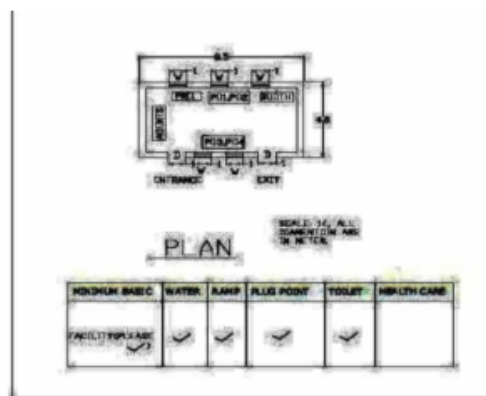

নির্বাচক নিবন্ধন আধিকারিকের স্বাক্ষর

Nazri Naksha

Google Map View

Polling Station Building Front View

Polling Station Front View

Cad View

Key MAP View

1 নাম : শান্তনা দাস স্বামীর নাম: বিষ্ণু দাস বাড়ির নং : n0030 বয়স : 27 লিঙ্গ : মহিলা	IQR1340918 ফটো উপলব্ধ	2 নাম : তরুন দাস পিতার নাম: কালিচরন দাস বাড়ির নং : এন0000 বয়স : 36 লিঙ্গ : পুরুষ	IQR1343664 ফটো উপলব্ধ	3 নাম : অনুপ দাস পিতার নাম: আসারু দাস বাড়ির নং : n0004 বয়স : 34 লিঙ্গ : পুরুষ	IQR0767228 ফটো উপলব্ধ
4 নাম : আমলা দাস স্বামীর নাম: আসারু দাস বাড়ির নং : n0004 বয়স : 59 লিঙ্গ : মহিলা	IQR1591643 ফটো উপলব্ধ	5 নাম : আদুরী দাস স্বামীর নাম: সুজন দাস বাড়ির নং : এন0009 বয়স : 26 লিঙ্গ : মহিলা	IQR1863729 ফটো উপলব্ধ	6 নাম : সুরাতী দাস স্বামীর নাম: অনুপ দাস বাড়ির নং : n0004 বয়স : 28 লিঙ্গ : মহিলা	IQR1231851 ফটো উপলব্ধ
7 নাম : অর্জুন দাস পিতার নাম: কালু দাস বাড়ির নং : n0008 বয়স : 39 লিঙ্গ : পুরুষ	IQR1027085 ফটো উপলব্ধ	8 নাম : বিমলা দাস স্বামীর নাম: চামারু দাস বাড়ির নং : n0003 বয়স : 60 লিঙ্গ : মহিলা	IQR1640457 ফটো উপলব্ধ	9 নাম : দীপক দাস পিতার নাম: বিজয় দাস বাড়ির নং : n0006 বয়স : 43 লিঙ্গ : পুরুষ	IQR0659888 ফটো উপলব্ধ
10 নাম : বেবি দাস স্বামীর নাম: আবদুল মাতিন দাস বাড়ির নং : n0006 বয়স : 43 লিঙ্গ : মহিলা	IQR0511675 ফটো উপলব্ধ	11 নাম : সংগীতা দাস পিতার নাম: দিপক দাস বাড়ির নং : এন000 বয়স : 29 লিঙ্গ : মহিলা	SKQ1732155 ফটো উপলব্ধ	12 নাম : ললিতা দাস স্বামীর নাম: রাজেশ দাস বাড়ির নং : n0003 বয়স : 36 লিঙ্গ : মহিলা	IQR0767251 ফটো উপলব্ধ
13 নাম : রাশী দাস স্বামীর নাম: মঞ্জু দাস বাড়ির নং : এন106 বয়স : 27 লিঙ্গ : মহিলা	IQR1830710 ফটো উপলব্ধ	14 নাম : দিলীপ দাস পিতার নাম: চামারু দাস বাড়ির নং : n0003 বয়স : 40 লিঙ্গ : পুরুষ	IQR1231802 ফটো উপলব্ধ	15 নাম : রাজেশ দাস পিতার নাম: চামারু দাস বাড়ির নং : n0003 বয়স : 38 লিঙ্গ : পুরুষ	IQR0767186 ফটো উপলব্ধ
16 নাম : জিতু দাস পিতার নাম: শম্ভু দাস বাড়ির নং : এন0005 বয়স : 23 লিঙ্গ : পুরুষ	IQR1824663 ফটো উপলব্ধ	17 নাম : সদানন্দ দাস পিতার নাম: ভরত চন্দ্র দাস বাড়ির নং : n0003 বয়স : 64 লিঙ্গ : পুরুষ	DMM2331908 ফটো উপলব্ধ	18 নাম : সঞ্জয় দাস পিতার নাম: নিমাই দাস বাড়ির নং : n0002 বয়স : 36 লিঙ্গ : পুরুষ	IQR0880831 ফটো উপলব্ধ
19 নাম : মৌসমি রায় স্বামীর নাম: কার্তিক দাস বাড়ির নং : n0008 বয়স : 27 লিঙ্গ : মহিলা	IQR1394105 ফটো উপলব্ধ	20 নাম : সুজন দাস পিতার নাম: নারায়ন দাস বাড়ির নং : n0009 বয়স : 27 লিঙ্গ : পুরুষ	IQR1231877 ফটো উপলব্ধ	21 নাম : নারায়ন দাস পিতার নাম: বসন্ত দাস বাড়ির নং : n0009 বয়স : 60 লিঙ্গ : পুরুষ	DMM2331916 ফটো উপলব্ধ
22 নাম : বিক্রম দাস পিতার নাম: নারায়ন দাস বাড়ির নং : n0009 বয়স : 25 লিঙ্গ : পুরুষ	IQR1231885 ফটো উপলব্ধ	23 নাম : ললিতা দাস স্বামীর নাম: পান্ডব দাস বাড়ির নং : n0009 বয়স : 49 লিঙ্গ : মহিলা	WB/05/042/405551 ফটো উপলব্ধ	24 নাম : শর্মিলা দাস স্বামীর নাম: শম্ভু দাস বাড়ির নং : n0005 বয়স : 49 লিঙ্গ : মহিলা	IQR0511691 ফটো উপলব্ধ
25 নাম : প্রমিলা দাস স্বামীর নাম: অমল দাস বাড়ির নং : n0005 বয়স : 73 লিঙ্গ : মহিলা	IQR1641174 ফটো উপলব্ধ	26 নাম : চামরু দাস পিতার নাম: ভরত দাস বাড়ির নং : n0003 বয়স : 75 লিঙ্গ : পুরুষ	IQR1640440 ফটো উপলব্ধ	27 নাম : তপন দাস পিতার নাম: দিলিপ দাস বাড়ির নং : এন0051 বয়স : 39 লিঙ্গ : পুরুষ	IQR1829399 ফটো উপলব্ধ
28 নাম : রেখা দাস স্বামীর নাম: বিজয় দাস বাড়ির নং : n0006 বয়স : 53 লিঙ্গ : মহিলা	IQR1607860 ফটো উপলব্ধ	29 নাম : শুকনি দাস স্বামীর নাম: নিমাই দাস বাড়ির নং : n0002 বয়স : 58 লিঙ্গ : মহিলা	DMM0649152 ফটো উপলব্ধ	30 নাম : পীযুষ চন্দ্র দাস পিতার নাম: হীরেন্দ্র নাথ দাস বাড়ির নং : n0001 বয়স : 36 লিঙ্গ : পুরুষ	DMM3061702 ফটো উপলব্ধ