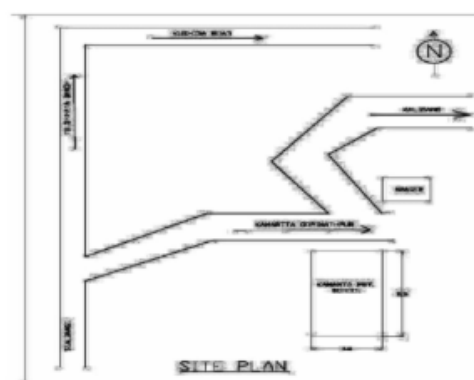

Key MAP View