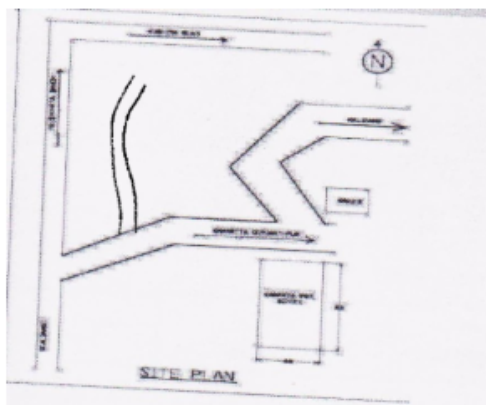

Nazri Naksha