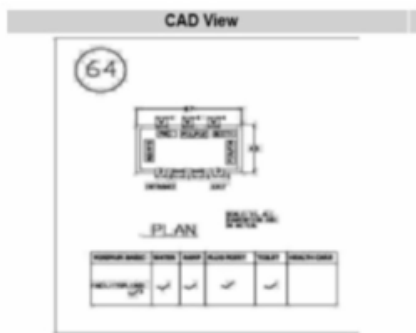

নির্বাচক নিবন্ধন আধিকারিকের স্বাক্ষর

Nazri Naksha

Google Map View

Polling Station Building Front View

Polling Station Front View

Cad View

Key MAP View

1 নাম : খুশবু আজাদ স্বামীর নাম: বাপ্পা আলি বাড়ির নং : n0221 বয়স : 28 লিঙ্গ : মহিলা	IQR1233220 ফটো উপলব্ধ	2 নাম : লাকি পারভিন স্বামীর নাম: নজিমুদ্দিন বাড়ির নং : n0058 বয়স : 36 লিঙ্গ : মহিলা	IQR0661090 ফটো উপলব্ধ	3 নাম : রেজীউদদীন পিতার নাম: রোপ বাড়ির নং : n0196 বয়স : 71 লিঙ্গ : পুরুষ	IQR1626654 ফটো উপলব্ধ
4 নাম : সবনম বিবি স্বামীর নাম: রহমান বাড়ির নং : n0262 বয়স : 45 লিঙ্গ : মহিলা	IQR0514042 ফটো উপলব্ধ	5 নাম : রেজাউল ইসলাম পিতার নাম: আরিফ মৌলবী বাড়ির নং : n0193 বয়স : 50 লিঙ্গ : পুরুষ	IQR1623701 ফটো উপলব্ধ	6 নাম : সাজ্জিদ বিবি স্বামীর নাম: আব্দুস সালাম বাড়ির নং : N0203 বয়স : 38 লিঙ্গ : মহিলা	IQR0768614 ফটো উপলব্ধ
7 নাম : সাহেব আলি পিতার নাম: সেখ মহসান বাড়ির নং : n0141 বয়স : 35 লিঙ্গ : পুরুষ	IQR0826958 ফটো উপলব্ধ	8 নাম : আরিফুল পিতার নাম: আজিজুদ্দিন বাড়ির নং : n0062 বয়স : 60 লিঙ্গ : পুরুষ	IQR1618941 ফটো উপলব্ধ	9 নাম : পরেশ দাস পিতার নাম: দাস দুলাল বাড়ির নং : এন0020 বয়স : 27 লিঙ্গ : পুরুষ	IQR1561786 ফটো উপলব্ধ
10 নাম : নূর আলম পিতার নাম: আব্দুল ফারুক বাড়ির নং : এন0218 বয়স : 35 লিঙ্গ : পুরুষ	IQR1561794 ফটো উপলব্ধ	11 নাম : সাালেমা খাতুন স্বামীর নাম: মতিউর রহমান বাড়ির নং : n0058 বয়স : 54 লিঙ্গ : মহিলা	WB/05/042/435547 ফটো উপলব্ধ	12 নাম : মহঃ সোমগুল পিতার নাম: ইসাহাক বাড়ির নং : n0059 বয়স : 58 লিঙ্গ : পুরুষ	WB/05/042/435482 ফটো উপলব্ধ
13 নাম : জাহানারা স্বামীর নাম: সোমগুল বাড়ির নং : n0059 বয়স : 52 লিঙ্গ : মহিলা	WB/05/042/435483 ফটো উপলব্ধ	14 নাম : মহঃ আজিমুল মায়ের নাম: নূরজাহান বেওয়া বাড়ির নং : n0063 বয়স : 33 লিঙ্গ : পুরুষ	IQR0975029 ফটো উপলব্ধ	15 নাম : নজম আলি পিতার নাম: বারেক বাড়ির নং : n0064 বয়স : 56 লিঙ্গ : পুরুষ	DMM1721315 ফটো উপলব্ধ
16 নাম : মিনা বিবি স্বামীর নাম: নজম আলি বাড়ির নং : n0064 বয়স : 44 লিঙ্গ : মহিলা	DMM2704708 ফটো উপলব্ধ	17 নাম : আলিমা খাতুন স্বামীর নাম: নজম আলি বাড়ির নং : n0064 বয়স : 34 লিঙ্গ : মহিলা	IQR0661199 ফটো উপলব্ধ	18 নাম : রেজিয়া খাতুন স্বামীর নাম: রেজাউল করিম বাড়ির নং : n0064 বয়স : 38 লিঙ্গ : মহিলা	IQR0513556 ফটো উপলব্ধ
19 নাম : রেজাউল করিম পিতার নাম: আব্দুল বারেক বাড়ির নং : n0064 বয়স : 37 লিঙ্গ : পুরুষ	IQR0514190 ফটো উপলব্ধ	20 নাম : আসিমা খাতুন স্বামীর নাম: কালাম বাড়ির নং : n0065 বয়স : 42 লিঙ্গ : মহিলা	DMM2706620 ফটো উপলব্ধ	21 নাম : ফুলবানু পিতার নাম: এজদানী বাড়ির নং : n0065 বয়স : 29 লিঙ্গ : মহিলা	IQR1144211 ফটো উপলব্ধ
22 নাম : আলতাব পিতার নাম: সাবিজুদ্দিন বাড়ির নং : এন0065 বয়স : 56 লিঙ্গ : পুরুষ	DMM2348472 ফটো উপলব্ধ	23 নাম : দুখিয়া বেগম স্বামীর নাম: আলতাব হুসেন বাড়ির নং : এন0065 বয়স : 41 লিঙ্গ : মহিলা	DMM2706604 ফটো উপলব্ধ	24 নাম : আদরী খাতুন স্বামীর নাম: বাদল সরকার বাড়ির নং : n0065 বয়স : 35 লিঙ্গ : মহিলা	IQR0768697 ফটো উপলব্ধ
25 নাম : নৌসাদ পিতার নাম: ইয়াসিন বাড়ির নং : n0052 বয়স : 54 লিঙ্গ : পুরুষ	WB/05/042/435487 ফটো উপলব্ধ	26 নাম : নাজলি বিবি স্বামীর নাম: নূরুল ইসলাম বাড়ির নং : n0052 বয়স : 44 লিঙ্গ : মহিলা	DMM2349488 ফটো উপলব্ধ	27 নাম : নূরন স্বামীর নাম: মইনুদ্দিন বাড়ির নং : n0056 বয়স : 86 লিঙ্গ : মহিলা	WB/05/042/435491 ফটো উপলব্ধ
28 নাম : মহঃ নজমুল পিতার নাম: মইনুদ্দিন বাড়ির নং : n0056 বয়স : 52 লিঙ্গ : পুরুষ	WB/05/042/435494 ফটো উপলব্ধ	29 নাম : রুমা বিবি স্বামীর নাম: মহঃ নজমুল বাড়ির নং : n0056 বয়স : 42 লিঙ্গ : মহিলা	DMM2704310 ফটো উপলব্ধ	30 নাম : হুসনে আরা স্বামীর নাম: ইয়াকুব আলি বাড়ির নং : n0067 বয়স : 51 লিঙ্গ : মহিলা	WB/05/042/435226 ফটো উপলব্ধ