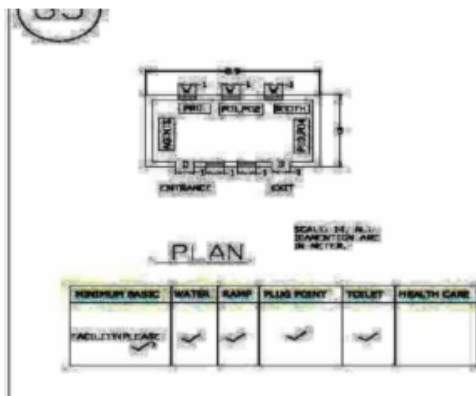

নির্বাচক নিবন্ধন আধিকারিকের স্বাক্ষর

Nazri Naksha

Google Map View

Polling Station Building Front View

Polling Station Front View

Cad View

Key MAP View

1 নাম : সুজন দাস পিতার নাম: ডারু দাস বাড়ির নং : এন0091 বয়স : 22 লিঙ্গ : পুরুষ	IQR1862309 ফটো উপলব্ধ	2 নাম : নন্দলাল মন্ডল পিতার নাম: নাকুয়া মন্ডল বাড়ির নং : n0043 বয়স : 26 লিঙ্গ : পুরুষ	IQR1658350 ফটো উপলব্ধ	3 নাম : নজহত বানু স্বামীর নাম: আবদুল মান্নান বাড়ির নং : N0020 বয়স : 33 লিঙ্গ : মহিলা	IQR1526490 ফটো উপলব্ধ
4 নাম : মাল্লা দাস স্বামীর নাম: শিবু দাস বাড়ির নং : এন0091 বয়স : 26 লিঙ্গ : মহিলা	IQR1492529 ফটো উপলব্ধ	5 নাম : দুলাল আলি পিতার নাম: নুরুল ইসলাম বাড়ির নং : n0035 বয়স : 43 লিঙ্গ : পুরুষ	DMM2349728 ফটো উপলব্ধ	6 নাম : সফত খাতুন স্বামীর নাম: মোহাম্মদ খুরসেদ আলম বাড়ির নং : এন0019 বয়স : 26 লিঙ্গ : মহিলা	IQR1544808 ফটো উপলব্ধ
7 নাম : তহমিন আলম পিতার নাম: নজরুল ইসলাম বাড়ির নং : n0034 বয়স : 36 লিঙ্গ : পুরুষ	IQR0224097 ফটো উপলব্ধ	8 নাম : সালমনি খাতুন স্বামীর নাম: সোমসুল হক. বাড়ির নং : n0038 বয়স : 25 লিঙ্গ : মহিলা	IQR1658335 ফটো উপলব্ধ	9 নাম : আকতারি খাতুন স্বামীর নাম: মোহেসুর আলি বাড়ির নং : নং 030 বয়স : 27 লিঙ্গ : মহিলা	IQR1696640 ফটো উপলব্ধ
10 নাম : ডারু পিতার নাম: বেঙ্গা দাস বাড়ির নং : n0091 বয়স : 66 লিঙ্গ : পুরুষ	DMM2705705 ফটো উপলব্ধ	11 নাম : সেখ জিমি পিতার নাম: সেখ কালু বাড়ির নং : এন0029 বয়স : 23 লিঙ্গ : পুরুষ	IQR1880525 ফটো উপলব্ধ	12 নাম : মাসুদা পুরভীন পিতার নাম: মজিবুর রহমান বাড়ির নং : এন0026 বয়স : 22 লিঙ্গ : মহিলা	IQR1867902 ফটো উপলব্ধ
13 নাম : ছবি খাতুন স্বামীর নাম: জাকির হুসেন বাড়ির নং : নং 022 বয়স : 24 লিঙ্গ : মহিলা	IQR1696681 ফটো উপলব্ধ	14 নাম : মহবুল হুসেন পিতার নাম: রফিজুদ্দিন বাড়ির নং : n0032 বয়স : 60 লিঙ্গ : পুরুষ	DMM2705424 ফটো উপলব্ধ	15 নাম : জাবেদ হুসেন পিতার নাম: মফিজুদ্দিন আলি বাড়ির নং : এন0038 বয়স : 27 লিঙ্গ : পুরুষ	IQR1811959 ফটো উপলব্ধ
16 নাম : মাদার নিরেশা স্বামীর নাম: মাদার বকস বাড়ির নং : n0019 বয়স : 56 লিঙ্গ : মহিলা	IQR1616713 ফটো উপলব্ধ	17 নাম : রৌশন খাতুন স্বামীর নাম: মনসুর আলি বাড়ির নং : এন0038 বয়স : 29 লিঙ্গ : মহিলা	IQR1512052 ফটো উপলব্ধ	18 নাম : মাসেরুল ইসলাম পিতার নাম: মফি. জাদদীন আলি বাড়ির নং : n0038 বয়স : 32 লিঙ্গ : পুরুষ	IQR0883868 ফটো উপলব্ধ
19 নাম : লিলি খাতুন স্বামীর নাম: মৈমুর আলি বাড়ির নং : এন0004 বয়স : 29 লিঙ্গ : মহিলা	IQR1838028 ফটো উপলব্ধ	20 নাম : আকতারী খাতুন স্বামীর নাম: জাহেদুল ইসলাম বাড়ির নং : এন0124 বয়স : 22 লিঙ্গ : মহিলা	IQR1838002 ফটো উপলব্ধ	21 নাম : সজেন আলি পিতার নাম: আবুল হোসেন বাড়ির নং : এন0023 বয়স : 27 লিঙ্গ : পুরুষ	IQR1526540 ফটো উপলব্ধ
22 নাম : রহিমা খাতুন স্বামীর নাম: মহঃ সামরুল বাড়ির নং : n0117 বয়স : 32 লিঙ্গ : মহিলা	IQR1144690 ফটো উপলব্ধ	23 নাম : মনওয়ারা খাতুন স্বামীর নাম: সাইরুল হক বাড়ির নং : n0117 বয়স : 46 লিঙ্গ : মহিলা	IQR0514331 ফটো উপলব্ধ	24 নাম : বিজলী খাতুন স্বামীর নাম: মফিজুদ্দিন বাড়ির নং : n0038 বয়স : 39 লিঙ্গ : মহিলা	IQR1028984 ফটো উপলব্ধ
25 নাম : টুলটুলি দাস (মন্ডল) স্বামীর নাম: ঝাপ্টু মন্ডল বাড়ির নং : n0043 বয়স : 38 লিঙ্গ : মহিলা	IQR0514455 ফটো উপলব্ধ	26 নাম : লতিফুর রহমান পিতার নাম: নসর আলি বাড়ির নং : n0024 বয়স : 67 লিঙ্গ : পুরুষ	WB/05/042/438264 ফটো উপলব্ধ	27 নাম : সেখ রকি পিতার নাম: রফিজুদ্দিন বাড়ির নং : n0002 বয়স : 36 লিঙ্গ : পুরুষ	IQR1029032 ফটো উপলব্ধ
28 নাম : মানসুর আলি পিতার নাম: মফিজুদ্দিন আলি বাড়ির নং : n0038 বয়স : 30 লিঙ্গ : পুরুষ	IQR1233733 ফটো উপলব্ধ	29 নাম : আসনী দাস স্বামীর নাম: ডারু চন্দ্র দাস বাড়ির নং : n0091 বয়স : 61 লিঙ্গ : মহিলা	DMM2705739 ফটো উপলব্ধ	30 নাম : সাবেরা বিবি স্বামীর নাম: আব্দুল খালিল বাড়ির নং : n0017 বয়স : 66 লিঙ্গ : মহিলা	IQR1955343 ফটো উপলব্ধ