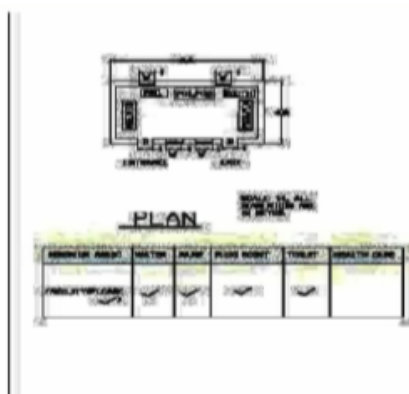

নির্বাচক নিবন্ধন আধিকারিকের স্বাক্ষর

Nazri Naksha

Google Map View

Polling Station Building Front View

Polling Station Front View

Cad View

Key MAP View

1 নাম : বাবুল ইসলাম পিতার নাম: মকবুল হুসেন বাড়ির নং : এন0142 বয়স : 26 লিঙ্গ : পুরুষ	IQR1532043 ফটো উপলব্ধ	2 নাম : কুতুবুদ্দিন পিতার নাম: আব্দুল মালেক বাড়ির নং : n0077 বয়স : 25 লিঙ্গ : পুরুষ	IQR1145689 ফটো উপলব্ধ	3 নাম : মিনাল হোসেন পিতার নাম: মরহুম হাসিমুদ্দীন বাড়ির নং : N0228 বয়স : 26 লিঙ্গ : পুরুষ	IQR1448372 ফটো উপলব্ধ
4 নাম : রুবন খাতুন স্বামীর নাম: জালিমুদ্দিন বাড়ির নং : n0228 বয়স : 44 লিঙ্গ : মহিলা	IQR1030170 ফটো উপলব্ধ	5 নাম : মুকসেদ আলি পিতার নাম: জিয়াউদ্দিন বাড়ির নং : n0048 বয়স : 30 লিঙ্গ : পুরুষ	IQR1030501 ফটো উপলব্ধ	6 নাম : মাসুদ আলি পিতার নাম: জমিলুদ্দিন আহঃ বাড়ির নং : n0181 বয়স : 52 লিঙ্গ : পুরুষ	IQR1640978 ফটো উপলব্ধ
7 নাম : রবিনা খাতুন স্বামীর নাম: হবিবুল রহমান বাড়ির নং : n0080 বয়স : 50 লিঙ্গ : মহিলা	DMM2460004 ফটো উপলব্ধ	8 নাম : ইসমেতারা খাতুন স্বামীর নাম: আলমগীর হোসেন বাড়ির নং : n0165 বয়স : 39 লিঙ্গ : মহিলা	DMM3062882 ফটো উপলব্ধ	9 নাম : মহঃ দুখুয়া পিতার নাম: আতাউর রহমান বাড়ির নং : n0188 বয়স : 34 লিঙ্গ : পুরুষ	IQR0662627 ফটো উপলব্ধ
10 নাম : আলমেরা বেগম স্বামীর নাম: সাহানুর হক বাড়ির নং : n0110 বয়স : 49 লিঙ্গ : মহিলা	DMM1721786 ফটো উপলব্ধ	11 নাম : নুরজাহান স্বামীর নাম: নূর আলম বাড়ির নং : নং 247 বয়স : 30 লিঙ্গ : মহিলা	IQR1683036 ফটো উপলব্ধ	12 নাম : বদরুন নেসা স্বামীর নাম: ইমদাদুল হক বাড়ির নং : n0118 বয়স : 47 লিঙ্গ : মহিলা	DMM2708774 ফটো উপলব্ধ
13 নাম : নিসার আহমেদ পিতার নাম: মোহাম্মদ বেলাল বাড়ির নং : এন0311৮ বয়স : 21 লিঙ্গ : পুরুষ	IQR1896729 ফটো উপলব্ধ	14 নাম : রাবী খাতুন স্বামীর নাম: মহিদুর রহমান বাড়ির নং : n0121 বয়স : 40 লিঙ্গ : মহিলা	IQR0662429 ফটো উপলব্ধ	15 নাম : আবিদ হুসেন পিতার নাম: কলিমুদ্দিন আহমেদ বাড়ির নং : 187 বয়স : 38 লিঙ্গ : পুরুষ	DMM3013026 ফটো উপলব্ধ
16 নাম : আলিমুদ্দিন পিতার নাম: সারানফত বাড়ির নং : n0138 বয়স : 66 লিঙ্গ : পুরুষ	IQR1672211 ফটো উপলব্ধ	17 নাম : তসলিমা খাতুন স্বামীর নাম: মহম্মদ হাসেন বাড়ির নং : n0154 বয়স : 33 লিঙ্গ : মহিলা	IQR1030345 ফটো উপলব্ধ	18 নাম : সরিফুল আলম পিতার নাম: মকসুদ আলি বাড়ির নং : n0064 বয়স : 52 লিঙ্গ : পুরুষ	IQR1719632 ফটো উপলব্ধ
19 নাম : সেতেরা খাতুন স্বামীর নাম: তজিমুদ্দিন বাড়ির নং : n0106 বয়স : 53 লিঙ্গ : মহিলা	IQR1688043 ফটো উপলব্ধ	20 নাম : সামসুল হক পিতার নাম: মসিরুদ্দিন বাড়ির নং : n0240 বয়স : 48 লিঙ্গ : পুরুষ	IQR0424119 ফটো উপলব্ধ	21 নাম : আমজাদ আলি পিতার নাম: জালালুদ্দিন বাড়ির নং : n0017 বয়স : 29 লিঙ্গ : পুরুষ	IQR1145606 ফটো উপলব্ধ
22 নাম : মোহাম্মদ তানবির আলম পিতার নাম: সাজ্জাদ আলি বাড়ির নং : এন002৩ বয়স : 21 লিঙ্গ : পুরুষ	IQR1889500 ফটো উপলব্ধ	23 নাম : সিদরাতুল মুনতাহা স্বামীর নাম: মাসুম ইসলাম বাড়ির নং : 120 বয়স : 34 লিঙ্গ : মহিলা	IQR1030444 ফটো উপলব্ধ	24 নাম : ফিরদৌসি খাতুন স্বামীর নাম: আনওয়ার হোসেন বাড়ির নং : নং 028 বয়স : 24 লিঙ্গ : মহিলা	IQR1683085 ফটো উপলব্ধ
25 নাম : হায়াত আলি পিতার নাম: মুনায়েম আলি বাড়ির নং : n0014 বয়স : 32 লিঙ্গ : পুরুষ	IQR0770230 ফটো উপলব্ধ	26 নাম : মহবুল হক পিতার নাম: সেখ ওয়াহাব বাড়ির নং : n0027 বয়স : 61 লিঙ্গ : পুরুষ	IQR1712124 ফটো উপলব্ধ	27 নাম : নূর সলাম পিতার নাম: আকিলুদ্দিন বাড়ির নং : এন0046 বয়স : 26 লিঙ্গ : পুরুষ	IQR1824432 ফটো উপলব্ধ
28 নাম : পেইরুদ্দিন পিতার নাম: মোহাম্মদ ইয়াসীন বাড়ির নং : n0233 বয়স : 56 লিঙ্গ : পুরুষ	IQR1923903 ফটো উপলব্ধ	29 নাম : আনিসুল পিতার নাম: নূর মোহ বাড়ির নং : n0162 বয়স : 60 লিঙ্গ : পুরুষ	IQR1743699 ফটো উপলব্ধ	30 নাম : হাইরুন নেহার স্বামীর নাম: নজরুল ইসলাম বাড়ির নং : n0125 বয়স : 70 লিঙ্গ : মহিলা	IQR1588664 ফটো উপলব্ধ