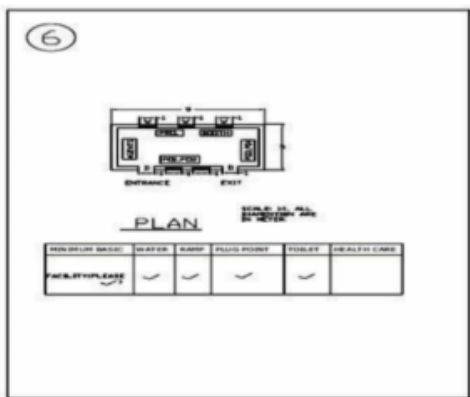

নির্বাচক নিবন্ধন আধিকারিকের স্বাক্ষর

Nazri Naksha

Google Map View

Polling Station Building Front View

Polling Station Front View

Cad View

Key MAP View

1 নাম : মান্নি খাতুন পিতার নাম: তজিমুল হক বাড়ির নং : উত্তর মুকুন্দপুর বয়স : 26 লিঙ্গ : মহিলা	IQR1452747 ফটো উপলব্ধ	2 নাম : সাহানাজ বেগম পিতার নাম: সাইজুল হক বাড়ির নং : n0007 বয়স : 30 লিঙ্গ : মহিলা	IQR1304039 ফটো উপলব্ধ	3 নাম : মহম্মদ কাদের আলী পিতার নাম: মহম্মাদ মসলেমুদ্দিন বাড়ির নং : n0103 বয়স : 43 লিঙ্গ : পুরুষ	DMM2253482 ফটো উপলব্ধ
4 নাম : তসলিমা খাতুন স্বামীর নাম: মহঃ রাজু বাড়ির নং : n0054 বয়স : 34 লিঙ্গ : মহিলা	IQR1204924 ফটো উপলব্ধ	5 নাম : জুবেদ আলী পিতার নাম: হাজাতুল বাড়ির নং : এন0048 বয়স : 24 লিঙ্গ : পুরুষ	IQR1867498 ফটো উপলব্ধ	6 নাম : গুলজার আলি পিতার নাম: মোহা রেজিম বাড়ির নং : উত্তর মুকুন্দপুর বয়স : 22 লিঙ্গ : পুরুষ	IQR1889070 ফটো উপলব্ধ
7 নাম : জৈন্তন বেওয়া স্বামীর নাম: সামসুদ্দিন হক বাড়ির নং : n0107 বয়স : 81 লিঙ্গ : মহিলা	IQR1633387 ফটো উপলব্ধ	8 নাম : নাজেরা খাতুন স্বামীর নাম: সৈফুদ্দিন বাড়ির নং : n0103 বয়স : 50 লিঙ্গ : মহিলা	DMM1775071 ফটো উপলব্ধ	9 নাম : খালেদা খাতুন স্বামীর নাম: মহম্মাদ কাদের আলী বাড়ির নং : n0103 বয়স : 38 লিঙ্গ : মহিলা	DMM2820413 ফটো উপলব্ধ
10 নাম : জাহানারা স্বামীর নাম: জমসেদ বাড়ির নং : n0049 বয়স : 59 লিঙ্গ : মহিলা	WB/05/042/294060 ফটো উপলব্ধ	11 নাম : সনুয়া পিতার নাম: মৈনুদ্দিন বাড়ির নং : n0050 বয়স : 52 লিঙ্গ : পুরুষ	DMM2614550 ফটো উপলব্ধ	12 নাম : সজিমুদ্দিন পিতার নাম: কমিরুদ্দিন বাড়ির নং : n0096 বয়স : 64 লিঙ্গ : পুরুষ	DMM2910420 ফটো উপলব্ধ
13 নাম : নারজনা খাতুন স্বামীর নাম: বেলাল হক বাড়ির নং : n0105 বয়স : 37 লিঙ্গ : মহিলা	IQR0630293 ফটো উপলব্ধ	14 নাম : সাইনুর বেগম স্বামীর নাম: আজিফুল হক বাড়ির নং : n0100 বয়স : 41 লিঙ্গ : মহিলা	DMM2614212 ফটো উপলব্ধ	15 নাম : মেরাজুল হক মায়ের নাম: আরিফুল হক বাড়ির নং : n0105 বয়স : 42 লিঙ্গ : পুরুষ	DMM2614402 ফটো উপলব্ধ
16 নাম : মুরসেদ আলি পিতার নাম: জাহিরুদ্দিন বাড়ির নং : n0017 বয়স : 27 লিঙ্গ : পুরুষ	IQR0982967 ফটো উপলব্ধ	17 নাম : বাবলী খাতুন স্বামীর নাম: রবিউল ইসলাম বাড়ির নং : N0044 বয়স : 33 লিঙ্গ : মহিলা	IQR0835132 ফটো উপলব্ধ	18 নাম : সবনম খাতুন পিতার নাম: আইয়ুব আলি বাড়ির নং : n0084 বয়স : 34 লিঙ্গ : মহিলা	IQR0834390 ফটো উপলব্ধ
19 নাম : সজিমুদ্দিন হক পিতার নাম: মহঃ ফরিদ বাড়ির নং : n0100 বয়স : 39 লিঙ্গ : পুরুষ	IQR0735035 ফটো উপলব্ধ	20 নাম : সাহাবুদ্দিন পিতার নাম: তসলিমুদ্দিন বাড়ির নং : n0106 বয়স : 62 লিঙ্গ : পুরুষ	WB/05/042/294147 ফটো উপলব্ধ	21 নাম : মস্তুরা খাতুন স্বামীর নাম: মসিউর রহমান বাড়ির নং : n0108 বয়স : 38 লিঙ্গ : মহিলা	IQR0019679 ফটো উপলব্ধ
22 নাম : সাহাজান আলি পিতার নাম: আবুল কালাম আজাদ বাড়ির নং : n0108 বয়স : 38 লিঙ্গ : পুরুষ	DMM3007887 ফটো উপলব্ধ	23 নাম : নুরেল আলি পিতার নাম: নমিরুদ্দিন বাড়ির নং : n0019 বয়স : 40 লিঙ্গ : পুরুষ	IQR0477414 ফটো উপলব্ধ	24 নাম : ফেরন বাদশা পিতার নাম: নমিরুদ্দিন বাড়ির নং : n0019 বয়স : 30 লিঙ্গ : পুরুষ	IQR0982983 ফটো উপলব্ধ
25 নাম : নমুজা বিবি স্বামীর নাম: মহঃ মহসিন বাড়ির নং : n0029 বয়স : 41 লিঙ্গ : মহিলা	DMM2614774 ফটো উপলব্ধ	26 নাম : আলেরা খাতুন স্বামীর নাম: হাসিম আলি বাড়ির নং : এন0092 বয়স : 24 লিঙ্গ : মহিলা	IQR1836667 ফটো উপলব্ধ	27 নাম : নমিরুল হক পিতার নাম: রেজিম বাড়ির নং : 0036 বয়স : 27 লিঙ্গ : পুরুষ	IQR1386747 ফটো উপলব্ধ
28 নাম : জম্মতুন পরবিন স্বামীর নাম: আশরাফ আলি বাড়ির নং : 0102 বয়স : 24 লিঙ্গ : মহিলা	IQR1887199 ফটো উপলব্ধ	29 নাম : মুনি খাতুন স্বামীর নাম: সাহাজান আলী বাড়ির নং : n0108 বয়স : 34 লিঙ্গ : মহিলা	IQR0982900 ফটো উপলব্ধ	30 নাম : রেফেজা স্বামীর নাম: মৈমুর বাড়ির নং : n0020 বয়স : 61 লিঙ্গ : মহিলা	DMM1700962 ফটো উপলব্ধ