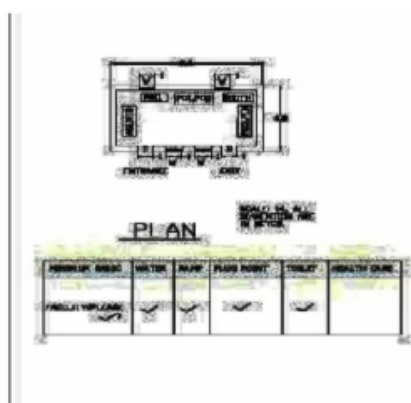

নির্বাচক নিবন্ধন আধিকারিকের স্বাক্ষর

Nazri Naksha

Google Map View

Polling Station Building Front View

Polling Station Front View

Cad View

Key MAP View

1 নাম : কাসমেরী খাতুন স্বামীর নাম: নুর আলিম বাড়ির নং : এন00 বয়স : 22 লিঙ্গ : মহিলা	IQR1880244 ফটো উপলব্ধ	2 নাম : মিনারুল হক পিতার নাম: মহম্মাদ মংলু বাড়ির নং : এন0021 বয়স : 21 লিঙ্গ : পুরুষ	IQR1889161 ফটো উপলব্ধ	3 নাম : সয়েল আলি পিতার নাম: সাজেদ আলি বাড়ির নং : n0142 বয়স : 29 লিঙ্গ : পুরুষ	IQR1235027 ফটো উপলব্ধ
4 নাম : মহবুব হোসেন পিতার নাম: মন্জুরুল হক বাড়ির নং : n0097 বয়স : 75 লিঙ্গ : পুরুষ	DMM1735224 ফটো উপলব্ধ	5 নাম : সাইনুর খাতুন স্বামীর নাম: মহঃ মানু বাড়ির নং : n0168 বয়স : 51 লিঙ্গ : মহিলা	DMM2697860 ফটো উপলব্ধ	6 নাম : লুসি খাতুন স্বামীর নাম: মনওয়ার বাড়ির নং : n0015 বয়স : 43 লিঙ্গ : মহিলা	DMM2697902 ফটো উপলব্ধ
7 নাম : ইসমেতারা খাতুন স্বামীর নাম: মোহম্মদ এসদানী বাড়ির নং : এন0023 বয়স : 25 লিঙ্গ : মহিলা	IQR1507011 ফটো উপলব্ধ	8 নাম : সর্জিনা খাতুন স্বামীর নাম: নুর আলম বাড়ির নং : n0031 বয়স : 28 লিঙ্গ : মহিলা	IQR1235407 ফটো উপলব্ধ	9 নাম : রাহেনা আনজুম স্বামীর নাম: রাজীব আলম বাড়ির নং : n0087 বয়স : 34 লিঙ্গ : মহিলা	IQR0515338 ফটো উপলব্ধ
10 নাম : মিনোরা খাতুন স্বামীর নাম: মহঃ সাকের বাড়ির নং : n0058 বয়স : 33 লিঙ্গ : মহিলা	IQR1235175 ফটো উপলব্ধ	11 নাম : কহিনুর বিবি স্বামীর নাম: মহঃ নমির বাড়ির নং : n0100 বয়স : 50 লিঙ্গ : মহিলা	DMM1734896 ফটো উপলব্ধ	12 নাম : রেশমা খাতুন স্বামীর নাম: মহঃ আতিক বাড়ির নং : n0066 বয়স : 39 লিঙ্গ : মহিলা	IQR0662973 ফটো উপলব্ধ
13 নাম : ডলি খাতুন স্বামীর নাম: সেকেন্দর আলি বাড়ির নং : n0064 বয়স : 36 লিঙ্গ : মহিলা	IQR0770818 ফটো উপলব্ধ	14 নাম : কলিমুদ্দিন পিতার নাম: মহঃ মুস্তফা বাড়ির নং : n0129 বয়স : 62 লিঙ্গ : পুরুষ	DMM1735448 ফটো উপলব্ধ	15 নাম : ফাতেমা খাতুন পিতার নাম: মহঃ সেইফুল বাড়ির নং : n0065 বয়স : 36 লিঙ্গ : মহিলা	IQR0235572 ফটো উপলব্ধ
16 নাম : মৌসমী খাতুন স্বামীর নাম: মাজেদুল বাড়ির নং : এন0043 বয়স : 24 লিঙ্গ : মহিলা	IQR1754274 ফটো উপলব্ধ	17 নাম : গোলাম রসুল পিতার নাম: আলতাফ হুসেন বাড়ির নং : n0133 বয়স : 53 লিঙ্গ : পুরুষ	DMM2697050 ফটো উপলব্ধ	18 নাম : মোহম্মদ জাহেদুল হক পিতার নাম: মহঃ সেইফুল বাড়ির নং : n0065 বয়স : 45 লিঙ্গ : পুরুষ	DMM2697332 ফটো উপলব্ধ
19 নাম : মহঃ হেলাল পিতার নাম: সমিরুদ্দিন বাড়ির নং : n0075 বয়স : 57 লিঙ্গ : পুরুষ	DMM1733005 ফটো উপলব্ধ	20 নাম : জাহাঙ্গীর আলম পিতার নাম: কবিরুদ্দিন বাড়ির নং : n0072 বয়স : 51 লিঙ্গ : পুরুষ	DMM1733989 ফটো উপলব্ধ	21 নাম : রমজান আলি পিতার নাম: রবিউল ইসলাম বাড়ির নং : n0118 বয়স : 32 লিঙ্গ : পুরুষ	IQR1030618 ফটো উপলব্ধ
22 নাম : মুকমেশা খাতুন স্বামীর নাম: মোহম্মদ রিজ বাড়ির নং : N0092 বয়স : 24 লিঙ্গ : মহিলা	IQR1709872 ফটো উপলব্ধ	23 নাম : ফিরোজা খাতুন স্বামীর নাম: আশিক বাড়ির নং : n0016 বয়স : 28 লিঙ্গ : মহিলা	IQR1235209 ফটো উপলব্ধ	24 নাম : মুসলেহার স্বামীর নাম: মুনেব বাড়ির নং : n0092 বয়স : 41 লিঙ্গ : মহিলা	DMM2697753 ফটো উপলব্ধ
25 নাম : মনওয়ারা বিবি স্বামীর নাম: আজিজুল হক বাড়ির নং : n0087 বয়স : 62 লিঙ্গ : মহিলা	DMM1734219 ফটো উপলব্ধ	26 নাম : সইয়েদন আরা স্বামীর নাম: আবদুর রৌফ বাড়ির নং : n0135 বয়স : 64 লিঙ্গ : মহিলা	DMM1736800 ফটো উপলব্ধ	27 নাম : রাকেস আলি পিতার নাম: সফিউল বাড়ির নং : n0159 বয়স : 33 লিঙ্গ : পুরুষ	IQR1234970 ফটো উপলব্ধ
S নাম : নাশিমা খাতুন পিতার নাম: মহঃ ইসমাইল বাড়ির নং : n0075 বয়স : 29 লিঙ্গ : মহিলা	IQR1146083 ফটো উপলব্ধ	29 নাম : আশিক পিতার নাম: কুরবান আলি বাড়ির নং : n0016 বয়স : 35 লিঙ্গ : পুরুষ	IQR1030956 ফটো উপলব্ধ	30 নাম : ফিরদৌসি খাতুন পিতার নাম: মুকতার বাড়ির নং : শোস্তাল বয়স : 21 লিঙ্গ : মহিলা	IQR1932219 ফটো উপলব্ধ