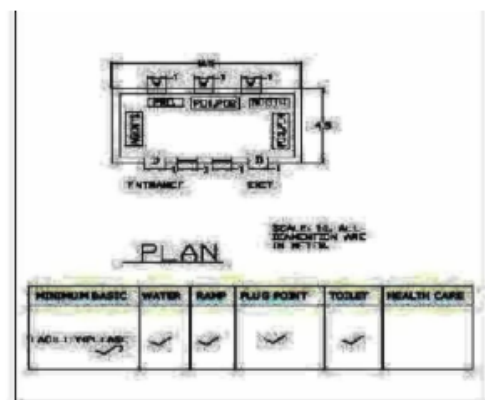

নির্বাচক নিবন্ধন আধিকারিকের স্বাক্ষর

Nazri Naksha

Google Map View

Polling Station Building Front View

Polling Station Front View

Cad View

Key MAP View

বিধানসভা নির্বাচনক্ষেত্রের নং, নাম : 45-চাঁচল  
ভাগ নং, নাম : 1-তুলসীহাটা নয়াটোলা,