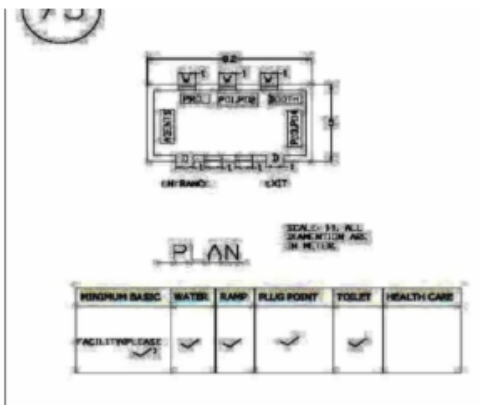

নির্বাচক নিবন্ধন আধিকারিকের স্বাক্ষর

Nazri Naksha

Google Map View

Polling Station Building Front View

Polling Station Front View

Cad View

Key MAP View

|                                                                                                        |                          |                                                                                                         |                          |                                                                                                               |                          |
|--------------------------------------------------------------------------------------------------------|--------------------------|---------------------------------------------------------------------------------------------------------|--------------------------|---------------------------------------------------------------------------------------------------------------|--------------------------|
| 1<br>নাম : রুলি খাতুন<br>স্বামীর নাম: হোসেন মহম্মদ<br>বাড়ির নং : নং 212<br>বয়স : 26 লিঙ্গ : মহিলা    | IQR1733419<br>ফটো উপলব্ধ | 2<br>নাম : সাইনুর বিবি<br>স্বামীর নাম: আবুল কালাম<br>বাড়ির নং : n0120<br>বয়স : 47 লিঙ্গ : মহিলা       | DMM1850791<br>ফটো উপলব্ধ | 3<br>নাম : বাবলি খাতুন<br>স্বামীর নাম: মনোওয়ারুল হক<br>বাড়ির নং : n0218<br>বয়স : 26 লিঙ্গ : মহিলা          | IQR1238625<br>ফটো উপলব্ধ |
| 4<br>নাম : মানয়ার হুসেন<br>পিতার নাম: মহম্মদ জুহা<br>বাড়ির নং : নং 030<br>বয়স : 27 লিঙ্গ : পুরুষ    | IQR1691013<br>ফটো উপলব্ধ | 5<br>নাম : মইনুদ্দিন<br>পিতার নাম: সাবের আলি<br>বাড়ির নং : নং 068<br>বয়স : 30 লিঙ্গ : পুরুষ           | IQR1733138<br>ফটো উপলব্ধ | 6<br>নাম : রিজওয়ানা বেগম<br>স্বামীর নাম: মোহম্মদ দারুল ইসলাম<br>বাড়ির নং : n0198<br>বয়স : 42 লিঙ্গ : মহিলা | DMM2692333<br>ফটো উপলব্ধ |
| 7<br>নাম : সফি কুল<br>পিতার নাম: আফতার হোসেন<br>বাড়ির নং : n0188<br>বয়স : 61 লিঙ্গ : পুরুষ           | IQR1035690<br>ফটো উপলব্ধ | 8<br>নাম : তসলিমা বিবি<br>স্বামীর নাম: সাজানুল ইসলাম<br>বাড়ির নং : n0009<br>বয়স : 40 লিঙ্গ : মহিলা    | IQR0890186<br>ফটো উপলব্ধ | 9<br>নাম : বিলকিশ বিবি<br>স্বামীর নাম: রাজু সেখ<br>বাড়ির নং : n0096<br>বয়স : 35 লিঙ্গ : মহিলা               | IQR0667949<br>ফটো উপলব্ধ |
| 10<br>নাম : আব্দুল মালেক<br>পিতার নাম: আতাউর রহমান<br>বাড়ির নং : n0111<br>বয়স : 52 লিঙ্গ : পুরুষ     | DMM1554518<br>ফটো উপলব্ধ | 11<br>নাম : মমতাজ খাতুন<br>স্বামীর নাম: মসিউর রহমান<br>বাড়ির নং : এন0063<br>বয়স : 22 লিঙ্গ : মহিলা    | IQR1874320<br>ফটো উপলব্ধ | 12<br>নাম : মোহম্মদ আতাউর রহমান<br>পিতার নাম: হাজি সোহরাব আলি<br>বাড়ির নং : n0111<br>বয়স : 80 লিঙ্গ : পুরুষ | DMM1556026<br>ফটো উপলব্ধ |
| 13<br>নাম : সেখ বাপি<br>পিতার নাম: সেখ সহরাব<br>বাড়ির নং : n0097<br>বয়স : 33 লিঙ্গ : পুরুষ           | IQR0667956<br>ফটো উপলব্ধ | 14<br>নাম : আব্দুর রৌফ সিরাজী<br>পিতার নাম: নসি মুদ্দিন<br>বাড়ির নং : 20<br>বয়স : 66 লিঙ্গ : পুরুষ    | DMM1806454<br>ফটো উপলব্ধ | 15<br>নাম : সাবানা আজমি<br>স্বামীর নাম: আসরাফুল<br>বাড়ির নং : n0008<br>বয়স : 50 লিঙ্গ : মহিলা               | DMM1802909<br>ফটো উপলব্ধ |
| 16<br>নাম : সামিম আক্তার<br>পিতার নাম: খইরুদ্দিন আহমেদ<br>বাড়ির নং : n0219<br>বয়স : 29 লিঙ্গ : পুরুষ | IQR1149897<br>ফটো উপলব্ধ | 17<br>নাম : ইসমেতারা খাতুন<br>স্বামীর নাম: মাসুদ হাসান<br>বাড়ির নং : n0088<br>বয়স : 38 লিঙ্গ : মহিলা  | IQR0260414<br>ফটো উপলব্ধ | 18<br>নাম : মিষ্টার আলি<br>পিতার নাম: ইসরাফুল<br>বাড়ির নং : n0252<br>বয়স : 33 লিঙ্গ : পুরুষ                 | IQR0668368<br>ফটো উপলব্ধ |
| 19<br>নাম : নজরুল ইসলাম<br>পিতার নাম: নসি মুদ্দিন<br>বাড়ির নং : এন0123<br>বয়স : 28 লিঙ্গ : পুরুষ     | IQR1344696<br>ফটো উপলব্ধ | 20<br>নাম : সঞ্জু খাতুন<br>স্বামীর নাম: সাাদিকুল ইসলাম<br>বাড়ির নং : এন0044<br>বয়স : 23 লিঙ্গ : মহিলা | IQR1845890<br>ফটো উপলব্ধ | 21<br>নাম : দিনার বানু<br>স্বামীর নাম: আবদুর রাজ্জাক<br>বাড়ির নং : n0085<br>বয়স : 63 লিঙ্গ : মহিলা          | DMM1556323<br>ফটো উপলব্ধ |
| 22<br>নাম : ফাইয়াজ আলম<br>পিতার নাম: আব্দুর রাজ্জাক<br>বাড়ির নং : n0085<br>বয়স : 34 লিঙ্গ : পুরুষ   | IQR0667741<br>ফটো উপলব্ধ | 23<br>নাম : রাবি খাতুন<br>স্বামীর নাম: মহঃ মারুফ<br>বাড়ির নং : n0224<br>বয়স : 63 লিঙ্গ : মহিলা        | DMM1554872<br>ফটো উপলব্ধ | 24<br>নাম : রেখা বিবি<br>স্বামীর নাম: আসরাফুল হক<br>বাড়ির নং : n0127<br>বয়স : 41 লিঙ্গ : মহিলা              | IQR0890202<br>ফটো উপলব্ধ |
| 25<br>নাম : সামিম আকতার<br>পিতার নাম: মহম্মদ তাজুল<br>বাড়ির নং : এন0077<br>বয়স : 26 লিঙ্গ : পুরুষ    | IQR1783042<br>ফটো উপলব্ধ | 26<br>নাম : সিমা খাতুন<br>স্বামীর নাম: সেখ আজাদ আলি<br>বাড়ির নং : নং 105<br>বয়স : 26 লিঙ্গ : মহিলা    | IQR1733450<br>ফটো উপলব্ধ | 27<br>নাম : সোহামনি খাতুন<br>স্বামীর নাম: আব্দুল কালাম<br>বাড়ির নং : এন0077<br>বয়স : 26 লিঙ্গ : মহিলা       | IQR1846203<br>ফটো উপলব্ধ |
| 28<br>নাম : মুক্তার আলি<br>পিতার নাম: আব্দুল খালেক<br>বাড়ির নং : n0083<br>বয়স : 55 লিঙ্গ : পুরুষ     | DMM2692820<br>ফটো উপলব্ধ | 29<br>নাম : নুরশেহা বিবি<br>স্বামীর নাম: আবুল কালাম<br>বাড়ির নং : n0120<br>বয়স : 52 লিঙ্গ : মহিলা     | DMM1857457<br>ফটো উপলব্ধ | 30<br>নাম : সাহানা জ খাতুন<br>স্বামীর নাম: জুলফিকার আলি<br>বাড়ির নং : n0011<br>বয়স : 50 লিঙ্গ : মহিলা       | DMM1807056<br>ফটো উপলব্ধ |