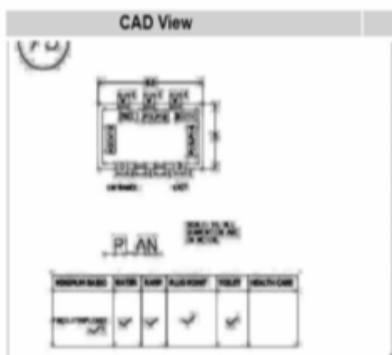

নির্বাচক নিবন্ধন আধিকারিকের স্বাক্ষর

Nazri Naksha

Google Map View

Polling Station Building Front View

Polling Station Front View

Cad View

Key MAP View

বিধানসভা নির্বাচনকেন্দ্রের নং, নাম : ৪৫-চাঁচল
ভাগ নং, নাম : ১-পশ্চিম রাড়িয়াল(আকবরপুর),