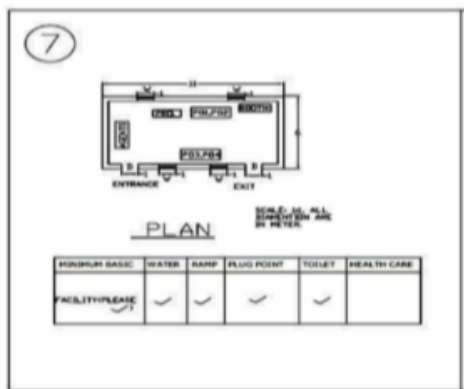

নির্বাচক নিবন্ধন আধিকারিকের স্বাক্ষর

Nazri Naksha

Google Map View

Polling Station Building Front View

Polling Station Front View

Cad View

Key MAP View

1 নাম : রেবতী দাস স্বামীর নাম: সুজিত চন্দ্র দাস বাড়ির নং : n0201 বয়স : 32 লিঙ্গ : মহিলা	IQR0836023 ফটো উপলব্ধ	2 নাম : আজেন্দা খাতুন স্বামীর নাম: শাহাজান আলী বাড়ির নং : n0041 বয়স : 45 লিঙ্গ : মহিলা	DMM2247682 ফটো উপলব্ধ	3 নাম : টুকো দাস স্বামীর নাম: সদিনাথ দাস বাড়ির নং : n0027 বয়স : 53 লিঙ্গ : মহিলা	WB/05/042/288125 ফটো উপলব্ধ
4 নাম : মুনাল খোকদার পিতার নাম: বিশ্ব নাথ খোকদার বাড়ির নং : n0027 বয়স : 32 লিঙ্গ : পুরুষ	IQR0835892 ফটো উপলব্ধ	5 নাম : মাসুদ আলি পিতার নাম: হাসিমুদ্দিন বাড়ির নং : N0054 বয়স : 27 লিঙ্গ : পুরুষ	IQR1325075 ফটো উপলব্ধ	6 নাম : বিশ্বনাথ খোকদার পিতার নাম: যতীন্দ্র খোকদার বাড়ির নং : n0027 বয়স : 58 লিঙ্গ : পুরুষ	WB/05/042/288066 ফটো উপলব্ধ
7 নাম : বেলি খাতুন স্বামীর নাম: মিজানুর রহমান বাড়ির নং : n0064 বয়স : 28 লিঙ্গ : মহিলা	IQR1325141 ফটো উপলব্ধ	8 নাম : মহঃ আফসার পিতার নাম: মহঃ সগিরুদ্দিন বাড়ির নং : n0088 বয়স : 41 লিঙ্গ : পুরুষ	IQR0631069 ফটো উপলব্ধ	9 নাম : আনওয়ারা খাতুন স্বামীর নাম: সেখ আবিদ হুসেন বাড়ির নং : n0195 বয়স : 37 লিঙ্গ : মহিলা	IQR0630772 ফটো উপলব্ধ
10 নাম : কাজিমুদ্দিন আনসারী পিতার নাম: গিয়াসুদ্দিন আনসারী বাড়ির নং : n0027 বয়স : 44 লিঙ্গ : পুরুষ	IQR0478479 ফটো উপলব্ধ	11 নাম : হরেন্দ্র নাথ খোকদার পিতার নাম: যতীন্দ্র নাথ খোকদার বাড়ির নং : n0027 বয়স : 48 লিঙ্গ : পুরুষ	DMM2615987 ফটো উপলব্ধ	12 নাম : মৌদোদী আনসারী পিতার নাম: গিয়াসুদ্দিন আনসারী বাড়ির নং : n0027 বয়স : 40 লিঙ্গ : পুরুষ	IQR0478404 ফটো উপলব্ধ
13 নাম : আপশারী বেগম স্বামীর নাম: জমিল ফিরদোস বাড়ির নং : n0027 বয়স : 38 লিঙ্গ : মহিলা	IQR0478651 ফটো উপলব্ধ	14 নাম : জাহাঙ্গীর হোসেন পিতার নাম: কুতুবুদ্দিন আহমেদ বাড়ির নং : n0027 বয়স : 35 লিঙ্গ : পুরুষ	IQR1122324 ফটো উপলব্ধ	15 নাম : গোলাম মোস্তফা পিতার নাম: সফির আহমেদ বাড়ির নং : n0087 বয়স : 44 লিঙ্গ : পুরুষ	IQR0025049 ফটো উপলব্ধ
16 নাম : মিজানুর রহমান পিতার নাম: আব্দুল খালেক বাড়ির নং : n0064 বয়স : 40 লিঙ্গ : পুরুষ	IQR0631176 ফটো উপলব্ধ	17 নাম : হুসেন আলি মায়ের নাম: ছবি বেওয়া বাড়ির নং : n0049 বয়স : 28 লিঙ্গ : মহিলা	IQR1205442 ফটো উপলব্ধ	18 নাম : রুবা বেগম স্বামীর নাম: মেরাজুল করিম বাড়ির নং : n0027 বয়স : 36 লিঙ্গ : মহিলা	IQR0478743 ফটো উপলব্ধ
19 নাম : জাহেদুল ইসলাম পিতার নাম: কুতুবুদ্দিন আহমেদ বাড়ির নং : n0027 বয়স : 33 লিঙ্গ : পুরুষ	IQR1122548 ফটো উপলব্ধ	20 নাম : কবিরুদ্দিন আহমাদ পিতার নাম: কফিলুদ্দিন আহমাদ বাড়ির নং : n0033 বয়স : 61 লিঙ্গ : পুরুষ	IQR1878271 ফটো উপলব্ধ	21 নাম : লাকি খাতুন পিতার নাম: নুর আলম বাড়ির নং : এন0050 বয়স : 32 লিঙ্গ : মহিলা	IQR1528736 ফটো উপলব্ধ
22 নাম : মুনালিনী খোকদার স্বামীর নাম: ননী গোপাল খোকদার বাড়ির নং : n0029 বয়স : 64 লিঙ্গ : মহিলা	IQR1623735 ফটো উপলব্ধ	23 নাম : আবেদা বিবি স্বামীর নাম: হুমায়ন আলি বাড়ির নং : n0202 বয়স : 33 লিঙ্গ : মহিলা	IQR0983940 ফটো উপলব্ধ	24 নাম : দিলেরা খাতুন স্বামীর নাম: দিলবর হোসেন বাড়ির নং : এন0067 বয়স : 22 লিঙ্গ : মহিলা	IQR1834753 ফটো উপলব্ধ
25 নাম : বিজলী খোকদার স্বামীর নাম: বিশ্বনাথ খোকদার বাড়ির নং : n0027 বয়স : 53 লিঙ্গ : মহিলা	DMM2247906 ফটো উপলব্ধ	26 নাম : উসমান আলি পিতার নাম: মোহাঃ ইয়াসিন বাড়ির নং : n0078 বয়স : 32 লিঙ্গ : পুরুষ	IQR0984153 ফটো উপলব্ধ	27 নাম : মুস্কন খাতুন স্বামীর নাম: আলিমুদ্দিন বাড়ির নং : এন0070 বয়স : 21 লিঙ্গ : মহিলা	IQR1900596 ফটো উপলব্ধ
28 নাম : জসিম আলি পিতার নাম: কুতুবুদ্দিন বাড়ির নং : n0027 বয়স : 29 লিঙ্গ : পুরুষ	IQR1122357 ফটো উপলব্ধ	29 নাম : লালো বিবি পিতার নাম: হিমন্ত সাত্তা বাড়ির নং : n0074 বয়স : 60 লিঙ্গ : পুরুষ	IQR0735621 ফটো উপলব্ধ	30 নাম : মাসুদা খাতুন স্বামীর নাম: আনসার আলি বাড়ির নং : N0088 বয়স : 32 লিঙ্গ : মহিলা	IQR1670538 ফটো উপলব্ধ