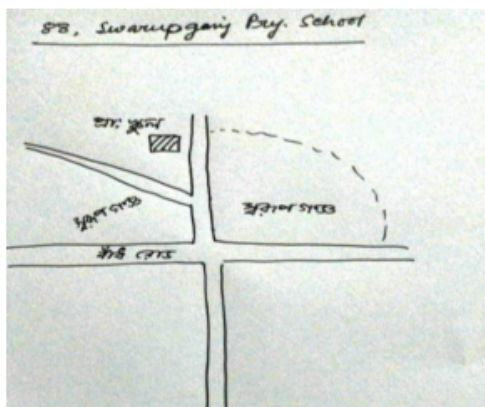

Nazri Naksha