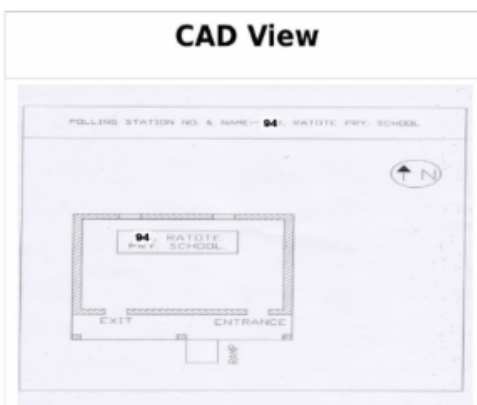

নির্বাচক নিবন্ধন আধিকারিকের স্বাক্ষর

Nazri Naksha

Google Map View

Polling Station Building Front View

Polling Station Front View

Cad View

Key MAP View

1 নাম : সায়েরা স্বামীর নাম: ইদ্রিশ আলি বাড়ির নং : n0009 বয়স : 62 লিঙ্গ : মহিলা	GRR0078451 ফটো উপলব্ধ	2 নাম : টুলি খাতুন স্বামীর নাম: বেগা মোহাম্মদ বাড়ির নং : N00123 বয়স : 62 লিঙ্গ : মহিলা	IQR1039791 ফটো উপলব্ধ	3 নাম : মুকতারি বিবি স্বামীর নাম: তসিরুদ্দিন আহমমেদ বাড়ির নং : 0056 বয়স : 35 লিঙ্গ : মহিলা	IQR0775874 ফটো উপলব্ধ
4 নাম : রেখা বিবি স্বামীর নাম: মহাঃ আব্দুল লতিফ বাড়ির নং : n0019 বয়স : 38 লিঙ্গ : মহিলা	GRR3030368 ফটো উপলব্ধ	5 নাম : মাবুদা স্বামীর নাম: ইব্রাহিম বাড়ির নং : N596 বয়স : 54 লিঙ্গ : মহিলা	GRR2918332 ফটো উপলব্ধ	6 নাম : রেজিনা খাতুন স্বামীর নাম: আবদুস সোলিম বাড়ির নং : n0134 বয়স : 33 লিঙ্গ : মহিলা	IQR1346733 ফটো উপলব্ধ
7 নাম : মোহ খুবী পিতার নাম: মোহ গোলাম মঞ্জুরদানি বাড়ির নং : n0000 বয়স : 43 লিঙ্গ : পুরুষ	IQR1852581 ফটো উপলব্ধ	8 নাম : আমিনুল হক পিতার নাম: নেজামুদ্দিন বাড়ির নং : জে.এল.নং-30 বয়স : 33 লিঙ্গ : পুরুষ	IQR0426098 ফটো উপলব্ধ	9 নাম : সেখ ফরজান আলী পিতার নাম: মফিজুদ্দিন বাড়ির নং : NO0000 বয়স : 64 লিঙ্গ : পুরুষ	GRR0078790 ফটো উপলব্ধ
10 নাম : জাহিরুদ্দিন পিতার নাম: সমিরুদ্দিন বাড়ির নং : 12 বয়স : 46 লিঙ্গ : পুরুষ	GRR2568814 ফটো উপলব্ধ	11 নাম : নাজেরা স্বামীর নাম: গুল মহম্মদ বাড়ির নং : 0071 বয়স : 57 লিঙ্গ : মহিলা	GRR0078741 ফটো উপলব্ধ	12 নাম : সেফালী খাতুন স্বামীর নাম: তাজমল হক বাড়ির নং : এন0065 বয়স : 25 লিঙ্গ : মহিলা	IQR1935824 ফটো উপলব্ধ
13 নাম : রাহুল মোস্তফা পিতার নাম: মোহাম্মদ হোসেন বাড়ির নং : এন0052 বয়স : 42 লিঙ্গ : পুরুষ	IQR1935436 ফটো উপলব্ধ	14 নাম : সেক আলিমুদ্দিন পিতার নাম: ভেবক সেখ বাড়ির নং : জে.এল.নং-30 বয়স : 66 লিঙ্গ : পুরুষ	GRR0078881 ফটো উপলব্ধ	15 নাম : তজমুল হক পিতার নাম: গুল মোঃ বাড়ির নং : n0019 বয়স : 42 লিঙ্গ : পুরুষ	IQR1039874 ফটো উপলব্ধ
16 নাম : মোঃ আব্দুল হান্নান পিতার নাম: আবদুল মালেক বাড়ির নং : n0013 বয়স : 43 লিঙ্গ : পুরুষ	IQR0775924 ফটো উপলব্ধ	17 নাম : টুলি বিবি স্বামীর নাম: আলি মুদ্দিন বাড়ির নং : N0014 বয়স : 42 লিঙ্গ : মহিলা	GRR2568913 ফটো উপলব্ধ	18 নাম : সাজেদা বিবি স্বামীর নাম: বাবুল আলী বাড়ির নং : n0015 বয়স : 44 লিঙ্গ : মহিলা	GRR2834711 ফটো উপলব্ধ
19 নাম : নূরজান স্বামীর নাম: রমজান বাড়ির নং : N025 বয়স : 55 লিঙ্গ : মহিলা	GRR0079335 ফটো উপলব্ধ	20 নাম : বিনোদ ঘোষ পিতার নাম: লক্ষ্মন ঘোষ বাড়ির নং : নং00 বয়স : 23 লিঙ্গ : পুরুষ	IQR1789304 ফটো উপলব্ধ	21 নাম : নজরুল পিতার নাম: সাহাদুল বাড়ির নং : 1477 বয়স : 36 লিঙ্গ : পুরুষ	IQR0775940 ফটো উপলব্ধ
22 নাম : এনামুল হক পিতার নাম: ইদ্রিশ আলি বাড়ির নং : 12 বয়স : 37 লিঙ্গ : পুরুষ	IQR0893628 ফটো উপলব্ধ	23 নাম : অসিদা বিবি স্বামীর নাম: আসিরুদ্দিন বাড়ির নং : n0014 বয়স : 64 লিঙ্গ : মহিলা	GRR0078964 ফটো উপলব্ধ	24 নাম : পারভিন খাতুন স্বামীর নাম: নাজিম আলি বাড়ির নং : এন216 বয়স : 26 লিঙ্গ : মহিলা	IQR1646587 ফটো উপলব্ধ
25 নাম : কেরামত আলী পিতার নাম: ফেরামুদ্দিন আহমমেদ বাড়ির নং : n0013 বয়স : 43 লিঙ্গ : পুরুষ	IQR0893479 ফটো উপলব্ধ	26 নাম : বাবুল আলী পিতার নাম: কালি মহাম্মদ বাড়ির নং : জে.এল.নং-30 বয়স : 43 লিঙ্গ : পুরুষ	GRR2834703 ফটো উপলব্ধ	27 নাম : রিক্কু ঘোষ পিতার নাম: ষষ্টি ঘোষ বাড়ির নং : n0244 বয়স : 26 লিঙ্গ : পুরুষ	IQR1473669 ফটো উপলব্ধ
28 নাম : হবিবুর রহমান পিতার নাম: আবদুল হামেদ বাড়ির নং : n0013 বয়স : 36 লিঙ্গ : পুরুষ	IQR0426031 ফটো উপলব্ধ	29 নাম : মুন্না মোহাম্মদ পিতার নাম: সহিদ আলি বাড়ির নং : এন0065 বয়স : 22 লিঙ্গ : পুরুষ	IQR1935428 ফটো উপলব্ধ	30 নাম : সজ্জাদ আলি পিতার নাম: মানুফা বাড়ির নং : নং00 বয়স : 43 লিঙ্গ : পুরুষ	IQR1852540 ফটো উপলব্ধ