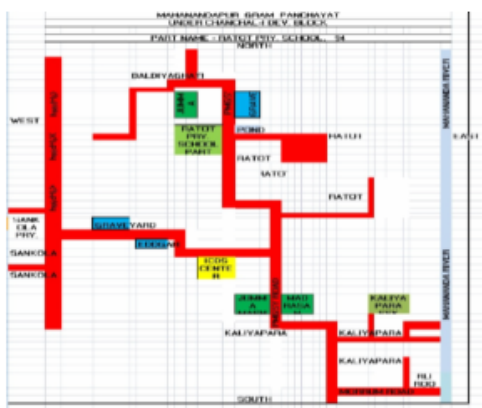

Nazri Naksha