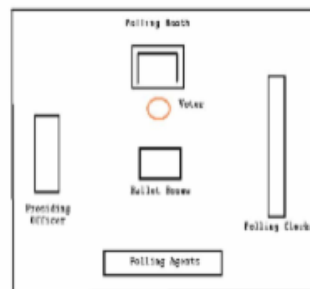

নির্বাচক নিবন্ধন আধিকারিকের স্বাক্ষর

Nazri Naksha

Google Map View

Polling Station Building Front View

Polling Station Front View

Cad View

Key MAP View

1	SKQ2425734	নাম : বিষ্ণু সিং মায়ের নাম : আদর সিং বাড়ির নং : এন0113 বয়স : 26 লিঙ্গ : পুরুষ	ফটো উপলব্ধ	2	SKQ2005106	নাম : গোবিন্দ সিং পিতার নাম : সুরেন সিং বাড়ির নং : 60 বয়স : 60 লিঙ্গ : পুরুষ	ফটো উপলব্ধ	3	SKQ1981216	নাম : বিষ্ণু সিং পিতার নাম : পঞ্চানন সিং বাড়ির নং : 21 বয়স : 26 লিঙ্গ : পুরুষ	ফটো উপলব্ধ
4	SKQ2005296	নাম : অমিত সিংহ পিতার নাম : বিষ্ণু সিংহ বাড়ির নং : 88 বয়স : 25 লিঙ্গ : পুরুষ	ফটো উপলব্ধ	5	SKQ2691384	নাম : কমলা সরকার স্বামীর নাম : অমিত সিং বাড়ির নং : এন0088 বয়স : 21 লিঙ্গ : মহিলা	ফটো উপলব্ধ	6	SKQ2005262	নাম : মালা কুমারী সিং স্বামীর নাম : মোহন সিং বাড়ির নং : 142 বয়স : 25 লিঙ্গ : মহিলা	ফটো উপলব্ধ
7	SKQ1521434	নাম : ববিতা সিং স্বামীর নাম : বিজয় চন্দ্র সিং বাড়ির নং : n0080 বয়স : 30 লিঙ্গ : মহিলা	ফটো উপলব্ধ	8	SKQ1774421	নাম : ভাদুরী সিং স্বামীর নাম : সেখর সিং বাড়ির নং : n0121 বয়স : 30 লিঙ্গ : মহিলা	ফটো উপলব্ধ	9	SKQ1630557	নাম : অমর সিং পিতার নাম : নেকারিয়া সিং বাড়ির নং : NO066 বয়স : 29 লিঙ্গ : পুরুষ	ফটো উপলব্ধ
10	SKQ1981158	নাম : শিবচরন সিং পিতার নাম : রফিক সিং বাড়ির নং : 81 বয়স : 27 লিঙ্গ : পুরুষ	ফটো উপলব্ধ	11	SKQ1981083	নাম : পঞ্চম সরকার পিতার নাম : দীপক সরকার বাড়ির নং : 29 বয়স : 26 লিঙ্গ : পুরুষ	ফটো উপলব্ধ	12	SKQ2005270	নাম : অজয় সিং পিতার নাম : সুশীল সিং বাড়ির নং : 119 বয়স : 25 লিঙ্গ : পুরুষ	ফটো উপলব্ধ
13	SKQ2005080	নাম : চাইতা সিং পিতার নাম : দয়াল সিং বাড়ির নং : 146 বয়স : 35 লিঙ্গ : পুরুষ	ফটো উপলব্ধ	14	SKQ1981232	নাম : বিশ্বনাথ সরকার পিতার নাম : নিতাই সরকার বাড়ির নং : 46 বয়স : 26 লিঙ্গ : পুরুষ	ফটো উপলব্ধ	15	SKQ1774413	নাম : কাঞ্চন সিং স্বামীর নাম : বিষ্ণু সিং বাড়ির নং : n0113 বয়স : 27 লিঙ্গ : মহিলা	ফটো উপলব্ধ
16	SKQ1981117	নাম : বিশাল সিং পিতার নাম : রাজকুমার সিং বাড়ির নং : 159 বয়স : 25 লিঙ্গ : পুরুষ	ফটো উপলব্ধ	17	SKQ2557163	নাম : তারকেশ সিং পিতার নাম : বিরেন সিং বাড়ির নং : এন0368 বয়স : 23 লিঙ্গ : পুরুষ	ফটো উপলব্ধ	18	SKQ2005304	নাম : বিকাশ সিংহ পিতার নাম : রাজেশ সিং বাড়ির নং : 23 বয়স : 27 লিঙ্গ : পুরুষ	ফটো উপলব্ধ
19	SKQ1774397	নাম : পিংকী সিং স্বামীর নাম : নারায়ণ চন্দ্র সিং বাড়ির নং : n0126 বয়স : 27 লিঙ্গ : মহিলা	ফটো উপলব্ধ	20	SKQ2005130	নাম : হাগী সিংহ পিতার নাম : ককবাজি সিংহ বাড়ির নং : 85 বয়স : 33 লিঙ্গ : পুরুষ	ফটো উপলব্ধ	21	SKQ2005155	নাম : সঙ্গীতা সিংহ স্বামীর নাম : শ্রীকান্ত সিংহ বাড়ির নং : 68 বয়স : 30 লিঙ্গ : মহিলা	ফটো উপলব্ধ
22	SKQ2278950	নাম : রুপা সিং স্বামীর নাম : অমর সিং বাড়ির নং : N0066 বয়স : 26 লিঙ্গ : মহিলা	ফটো উপলব্ধ	23	WB/05/042/012002	নাম : নেকেড়িয়া পিতার নাম : প্রসনাথ সিং বাড়ির নং : n0066 বয়স : 63 লিঙ্গ : পুরুষ	ফটো উপলব্ধ	24	WB/05/042/012003	নাম : সেলিবন স্বামীর নাম : নেকেড়িয়া সিং বাড়ির নং : n0066 বয়স : 59 লিঙ্গ : মহিলা	ফটো উপলব্ধ
25	SKQ2005288	নাম : সন্তোষ সরকার পিতার নাম : মিন্টু সরকার বাড়ির নং : 123 বয়স : 25 লিঙ্গ : পুরুষ	ফটো উপলব্ধ	26	WB/05/042/012119	নাম : যগেন সিংহ পিতার নাম : কমরু সিং বাড়ির নং : n0080 বয়স : 60 লিঙ্গ : পুরুষ	ফটো উপলব্ধ	27	SKQ1981042	নাম : মঞ্জনা সিং স্বামীর নাম : ডাবলু সিং বাড়ির নং : 138 বয়স : 31 লিঙ্গ : মহিলা	ফটো উপলব্ধ
28	SKQ1982420	নাম : পিথকি সিং স্বামীর নাম : অজয় সিং বাড়ির নং : 145 বয়স : 31 লিঙ্গ : মহিলা	ফটো উপলব্ধ	29	WB/05/042/012120	নাম : পটরন সিং স্বামীর নাম : যগেন সিংহ বাড়ির নং : n0080 বয়স : 56 লিঙ্গ : মহিলা	ফটো উপলব্ধ	30	SKQ1981125	নাম : দীপক সিং পিতার নাম : মানিক সিং বাড়ির নং : 100 বয়স : 25 লিঙ্গ : পুরুষ	ফটো উপলব্ধ