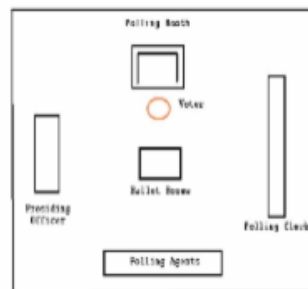

নির্বাচক নিবন্ধন আধিকারিকের স্বাক্ষর

Nazri Naksha

Google Map View

Polling Station Building Front View

Polling Station Front View

Cad View

Key MAP View

বিধানসভা নির্বাচনক্ষেত্রের নং, নাম : 46-হরিশচন্দ্রপুর
ভাগ নং, নাম : 1-রামায়নপুর,