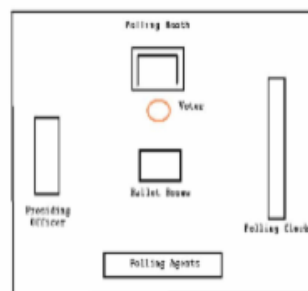

নির্বাচক নিবন্ধন আধিকারিকের স্বাক্ষর

Nazri Naksha

Google Map View

Polling Station Building Front View

Polling Station Front View

Cad View

Key MAP View

1 নাম : গোলনুর বিবি স্বামীর নাম : সাদাকাস বাড়ির নং : n0002 বয়স : 41 লিঙ্গ : মহিলা	SKQ1020544 ফটো উপলব্ধ	2 নাম : সুলেখা খাতুন স্বামীর নাম : হজরত উমার বাড়ির নং : n0003 বয়স : 30 লিঙ্গ : মহিলা	SKQ1278134 ফটো উপলব্ধ	3 নাম : সালমা বিবি স্বামীর নাম : আরিকুল ইসলাম বাড়ির নং : n0003 বয়স : 33 লিঙ্গ : মহিলা	SKQ1144260 ফটো উপলব্ধ
4 নাম : শুকতারা খাতুন স্বামীর নাম : মাসিদুর রহমান বাড়ির নং : এন0001 বয়স : 24 লিঙ্গ : মহিলা	SKQ2551059 ফটো উপলব্ধ	5 নাম : সাদাকাস পিতার নাম : নেজামুদ্দিন বাড়ির নং : n0002 বয়স : 58 লিঙ্গ : পুরুষ	SKQ2181998 ফটো উপলব্ধ	6 নাম : রেহানা খাতুন স্বামীর নাম : বাবর আলি বাড়ির নং : n0005 বয়স : 37 লিঙ্গ : মহিলা	SKQ1144211 ফটো উপলব্ধ
7 নাম : নিয়াজুদ্দিন পিতার নাম : আবু তাহির বাড়ির নং : N0001 বয়স : 23 লিঙ্গ : পুরুষ	SKQ2325447 ফটো উপলব্ধ	8 নাম : মসিদুর রহমান পিতার নাম : মহঃ সোহরাব আলী বাড়ির নং : n0001 বয়স : 50 লিঙ্গ : পুরুষ	SKQ2149391 ফটো উপলব্ধ	9 নাম : ফাহিমদা খাতুন স্বামীর নাম : মোহঃ কাউসার আহমেদ বাড়ির নং : এন0007 বয়স : 29 লিঙ্গ : মহিলা	SKQ1669910 ফটো উপলব্ধ
10 নাম : তারিকুল ইসলাম পিতার নাম : শরিফুদ্দিন বাড়ির নং : n0003 বয়স : 43 লিঙ্গ : পুরুষ	SKQ1144237 ফটো উপলব্ধ	11 নাম : ফার্মিদা খাতুন স্বামীর নাম : মহ সেলিম বাড়ির নং : এন0186 বয়স : 21 লিঙ্গ : মহিলা	SKQ2620326 ফটো উপলব্ধ	12 নাম : নুরবানু বিবি স্বামীর নাম : শরিফুদ্দিন বাড়ির নং : n0003 বয়স : 59 লিঙ্গ : মহিলা	SKQ2214971 ফটো উপলব্ধ
13 নাম : বাবর আলি পিতার নাম : খালিদুর রহমান বাড়ির নং : n0005 বয়স : 43 লিঙ্গ : পুরুষ	DMM2560860 ফটো উপলব্ধ	14 নাম : মানিরুল ইসলাম পিতার নাম : শরিফুদ্দিন ইসলাম বাড়ির নং : n0003 বয়স : 28 লিঙ্গ : পুরুষ	SKQ1564707 ফটো উপলব্ধ	15 নাম : মানিরুল হক পিতার নাম : তাজামুল হক বাড়ির নং : এন0139 বয়স : 22 লিঙ্গ : পুরুষ	SKQ2556660 ফটো উপলব্ধ
16 নাম : মোসাঃ সেতারা খাতুন স্বামীর নাম : নাইদুর রহমান বাড়ির নং : n0001 বয়স : 37 লিঙ্গ : মহিলা	DMM2560878 ফটো উপলব্ধ	17 নাম : কামাল হোসেন পিতার নাম : জাব্বার বাড়ির নং : এন000 বয়স : 26 লিঙ্গ : পুরুষ	SKQ2033868 ফটো উপলব্ধ	18 নাম : মহ সেলিম পিতার নাম : হজরত আলি বাড়ির নং : n0186 বয়স : 26 লিঙ্গ : পুরুষ	SKQ1801349 ফটো উপলব্ধ
19 নাম : নাইদুর রহমান পিতার নাম : মহঃ সোহরাব আলি বাড়ির নং : n0001 বয়স : 40 লিঙ্গ : পুরুষ	DMM2560886 ফটো উপলব্ধ	20 নাম : সাইফুদ্দিন পিতার নাম : গিয়াসউদ্দিন বাড়ির নং : এন00 বয়স : 71 লিঙ্গ : পুরুষ	SKQ1980713 ফটো উপলব্ধ	21 নাম : ইস্তাফা স্বামীর নাম : মহঃ সাজাহান বাড়ির নং : 268 বয়স : 29 লিঙ্গ : মহিলা	SKQ0795948 ফটো উপলব্ধ
22 নাম : জাব্বার পিতার নাম : মোস্তাফা কামাল বাড়ির নং : n0005 বয়স : 54 লিঙ্গ : পুরুষ	SKQ2069706 ফটো উপলব্ধ	23 নাম : আবু তাহির পিতার নাম : আরজাউল হক বাড়ির নং : এন0002 বয়স : 29 লিঙ্গ : পুরুষ	SKQ1424159 ফটো উপলব্ধ	24 নাম : মোসাঃ রেহানা খাতুন স্বামীর নাম : মাসিদুর আলম বাড়ির নং : 229 বয়স : 30 লিঙ্গ : মহিলা	DMM3000247 ফটো উপলব্ধ
25 নাম : সেফালী বিবি স্বামীর নাম : জাব্বার বাড়ির নং : n0005 বয়স : 51 লিঙ্গ : মহিলা	SKQ2069797 ফটো উপলব্ধ	26 নাম : সানওয়ারা খাতুন স্বামীর নাম : জাব্বার আলম বাড়ির নং : n0186 বয়স : 30 লিঙ্গ : মহিলা	SKQ1564715 ফটো উপলব্ধ	27 নাম : মোহঃ কাউসার আহমেদ পিতার নাম : মোহঃ কামরুল ইসলাম বাড়ির নং : এন0007 বয়স : 39 লিঙ্গ : পুরুষ	DMM2560894 ফটো উপলব্ধ
28 নাম : কলেখা বিবি স্বামীর নাম : মোহাম্মদ ওসলিম বাড়ির নং : n0186 বয়স : 33 লিঙ্গ : মহিলা	SKQ1424274 ফটো উপলব্ধ	29 নাম : জাব্বার আলম পিতার নাম : রিয়াজুদ্দিন বাড়ির নং : n0163 বয়স : 33 লিঙ্গ : পুরুষ	SKQ1424233 ফটো উপলব্ধ	30 নাম : মাইনুল হক পিতার নাম : জাব্বার আলি বাড়ির নং : n0094 বয়স : 53 লিঙ্গ : পুরুষ	SKQ2341519 ফটো উপলব্ধ