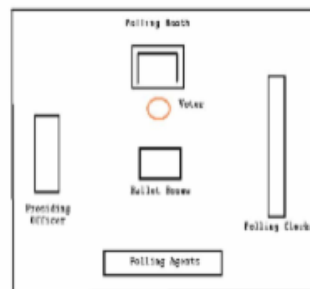

Key MAP View