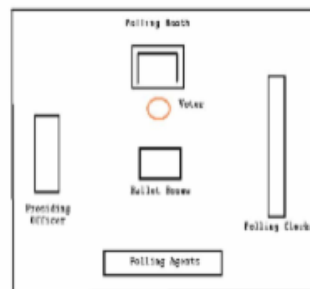

নির্বাচক নিবন্ধন আধিকারিকের স্বাক্ষর

Nazri Naksha

Google Map View

Polling Station Building Front View

Polling Station Front View

Cad View

Key MAP View

বিধানসভা নির্বাচনকেন্দ্রের নং, নাম : 46-হরিশচন্দ্রপুর
ভাগ নং, নাম : 1-মুসলমানটোলা (অংশ)