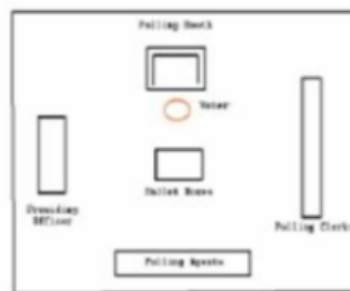

নির্বাচক নিবন্ধন আধিকারিকের স্বাক্ষর

Nazri Naksha

Google Map View

Polling Station Building Front View

Polling Station Front View

Cad View

Key MAP View

1 নাম : রেজুন বিবি স্বামীর নাম: আসলাম সেখ বাড়ির নং : n0016 বয়স : 54 লিঙ্গ : মহিলা	WB/05/042/192199	ফটো উপলব্ধ	2 নাম : সেখ মিরুন পিতার নাম: সেখ আসলাম বাড়ির নং : n0016 বয়স : 31 লিঙ্গ : পুরুষ	SKQ1565688	ফটো উপলব্ধ	3 নাম : শেখ রিংকু পিতার নাম: সেখ আসলাম বাড়ির নং : n0016 বয়স : 30 লিঙ্গ : পুরুষ	SKQ1565696	ফটো উপলব্ধ
4 নাম : সেখ মনোয়ার পিতার নাম: সেখ তাসবুল বাড়ির নং : এন0074 বয়স : 23 লিঙ্গ : পুরুষ	SKQ2576825	ফটো উপলব্ধ	5 নাম : মোহাম্মদ মুল্লু পিতার নাম: সাফি কুল ইসলাম বাড়ির নং : এন0020 বয়স : 22 লিঙ্গ : পুরুষ	SKQ2583128	ফটো উপলব্ধ	6 নাম : সেখ মোখতর পিতার নাম: সেখ মালেক বাড়ির নং : এন0021 বয়স : 25 লিঙ্গ : পুরুষ	SKQ2586188	ফটো উপলব্ধ
7 নাম : ফিরোজি খাতুন স্বামীর নাম: সেখ সিনটু বাড়ির নং : এন0081 বয়স : 29 লিঙ্গ : মহিলা	SKQ2587269	ফটো উপলব্ধ	8 নাম : সেখ লিটু পিতার নাম: সেখ ইনতাজ বাড়ির নং : এন0183 বয়স : 21 লিঙ্গ : পুরুষ	SKQ2587970	ফটো উপলব্ধ	9 নাম : সেখ বিকি পিতার নাম: সেখ আজিমুদ্দিন বাড়ির নং : এন0007 বয়স : 22 লিঙ্গ : পুরুষ	SKQ2588267	ফটো উপলব্ধ
10 নাম : মণি খাতুন পিতার নাম: সেখ আজিমুদ্দিন বাড়ির নং : এন0007 বয়স : 21 লিঙ্গ : মহিলা	SKQ2588309	ফটো উপলব্ধ	11 নাম : মেহেরুন নিশা পিতার নাম: সেখ মতিউর রহমান বাড়ির নং : এন0129 বয়স : 21 লিঙ্গ : মহিলা	SKQ2588606	ফটো উপলব্ধ	12 নাম : সেখ আখতার পিতার নাম: সেখ মালেক বাড়ির নং : এন0021 বয়স : 22 লিঙ্গ : পুরুষ	SKQ2590230	ফটো উপলব্ধ
13 নাম : সেখ টুমা পিতার নাম: সেখ ঝাপটি বাড়ির নং : এন0141 বয়স : 22 লিঙ্গ : পুরুষ	SKQ2591352	ফটো উপলব্ধ	14 নাম : সেখ রোহিত পিতার নাম: সেখ সিরাজ বাড়ির নং : এন0025 বয়স : 21 লিঙ্গ : পুরুষ	SKQ2591378	ফটো উপলব্ধ	15 নাম : সোভান খাঁ পিতার নাম: গিয়াস খাঁ বাড়ির নং : এন0137 বয়স : 22 লিঙ্গ : পুরুষ	SKQ2592541	ফটো উপলব্ধ
16 নাম : নজিয়া খাতুন স্বামীর নাম: হেলু স্ক বাড়ির নং : খাঁড়িরপুর বয়স : 22 লিঙ্গ : মহিলা	SKQ2594125	ফটো উপলব্ধ	17 নাম : রুমি খাতুন স্বামীর নাম: সেখ রমিউল বাড়ির নং : এন0442 বয়স : 25 লিঙ্গ : মহিলা	SKQ2593176	ফটো উপলব্ধ	18 নাম : সাহিল খাঁন পিতার নাম: সুদ্দিন খাঁ বাড়ির নং : এন0111 বয়স : 29 লিঙ্গ : পুরুষ	SKQ2596278	ফটো উপলব্ধ
19 নাম : সেখ সাজিদ পিতার নাম: সেখ ফারুক বাড়ির নং : এন0153 বয়স : 21 লিঙ্গ : পুরুষ	SKQ2597128	ফটো উপলব্ধ	20 নাম : একুয়াল কান্ট পিতার নাম: গিয়াস খাঁ বাড়ির নং : এন0137 বয়স : 22 লিঙ্গ : পুরুষ	SKQ2600377	ফটো উপলব্ধ	21 নাম : সেখ কারুল মায়ের নাম: সুলতানা বিবি বাড়ির নং : এন0138 বয়স : 22 লিঙ্গ : পুরুষ	SKQ2600922	ফটো উপলব্ধ
22 নাম : ফরজানা খাতুন পিতার নাম: সেখ কোরিম বাড়ির নং : এন0047 বয়স : 25 লিঙ্গ : মহিলা	SKQ2601409	ফটো উপলব্ধ	23 নাম : খুসবাবী খাতুন স্বামীর নাম: সেখ রফিক বাড়ির নং : এন0084 বয়স : 23 লিঙ্গ : মহিলা	SKQ2601813	ফটো উপলব্ধ	24 নাম : মুন্নি খাতুন স্বামীর নাম: সেখ মুন্না বাড়ির নং : এন0293 বয়স : 24 লিঙ্গ : মহিলা	SKQ2597698	ফটো উপলব্ধ
25 নাম : সীমা খাতুন স্বামীর নাম: সেখ আহমদ বাড়ির নং : এন000 বয়স : 22 লিঙ্গ : মহিলা	SKQ2611754	ফটো উপলব্ধ	26 নাম : গুড্ডু শেখ পিতার নাম: শেখ দানেশ বাড়ির নং : নং 61 বয়স : 22 লিঙ্গ : পুরুষ	SKQ2616282	ফটো উপলব্ধ	27 নাম : সবি প্রবীণ স্বামীর নাম: রিকু খান বাড়ির নং : খাঁড়িরপুর বয়স : 23 লিঙ্গ : মহিলা	SKQ2617546	ফটো উপলব্ধ
28 নাম : সেখ ফরিদ পিতার নাম: শেখ সুলতান বাড়ির নং : মুসলাপারা বয়স : 26 লিঙ্গ : পুরুষ	SKQ2626828	ফটো উপলব্ধ	29 নাম : সেখ রিকু পিতার নাম: সেখ মোহাবুল বাড়ির নং : নং 61 বয়স : 22 লিঙ্গ : পুরুষ	SKQ2645000	ফটো উপলব্ধ	30 নাম : সেখ হিদুল পিতার নাম: সেখ নজিম বাড়ির নং : খাঁড়িরপুর বয়স : 23 লিঙ্গ : পুরুষ	SKQ2645778	ফটো উপলব্ধ