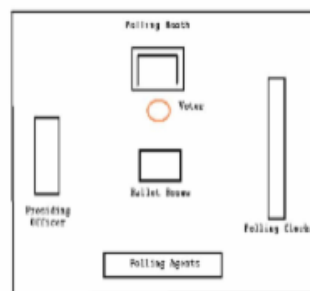

নির্বাচক নিবন্ধন আধিকারিকের স্বাক্ষর

Nazri Naksha

Google Map View

Polling Station Building Front View

Polling Station Front View

Cad View

Key MAP View

বিধানসভা নির্বাচনকেন্দ্রের নং, নাম : 46-হরিশচন্দ্রপুর
ভাগ নং, নাম : 1-কালীতলা গ্রাম সম্পূর্ণ,