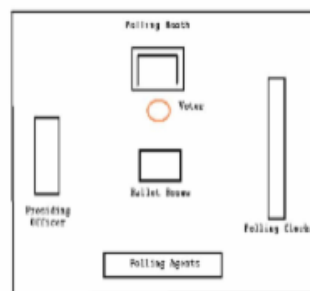

নির্বাচক নিবন্ধন আধিকারিকের স্বাক্ষর

Nazri Naksha

Google Map View

Polling Station Building Front View

Polling Station Front View

Cad View

Key MAP View

1	SKQ1802800	নাম : রূপ মণ্ডল স্বামীর নাম: অশোক মণ্ডল বাড়ির নং : n0228 বয়স : 49 লিঙ্গ : মহিলা	ফটো উপলব্ধ	2	SKQ2029734	নাম : অরুণ মন্ডল পিতার নাম: সুবোধ মন্ডল বাড়ির নং : এন000 বয়স : 25 লিঙ্গ : পুরুষ	ফটো উপলব্ধ	3	DMM3005055	নাম : মনোজ মন্ডল পিতার নাম: বাসুদেব মন্ডল বাড়ির নং : n0213 বয়স : 41 লিঙ্গ : পুরুষ	ফটো উপলব্ধ
4	SKQ1802693	নাম : গোবিন্দা মাঝি পিতার নাম: কালু মাঝি বাড়ির নং : n0218 বয়স : 37 লিঙ্গ : পুরুষ	ফটো উপলব্ধ	5	SKQ1802818	নাম : মায়ী মণ্ডল স্বামীর নাম: প্রমোদ মণ্ডল বাড়ির নং : n0229 বয়স : 41 লিঙ্গ : মহিলা	ফটো উপলব্ধ	6	SKQ1802792	নাম : রুমপী মণ্ডল পিতার নাম: ধনজয় মণ্ডল বাড়ির নং : n0227 বয়স : 27 লিঙ্গ : মহিলা	ফটো উপলব্ধ
7	SKQ1802784	নাম : রাজকুমার মাঝি পিতার নাম: দীপেন মাঝি বাড়ির নং : n0226 বয়স : 28 লিঙ্গ : পুরুষ	ফটো উপলব্ধ	8	SKQ1802735	নাম : রীনা মণ্ডল স্বামীর নাম: ফেকু মণ্ডল বাড়ির নং : n0222 বয়স : 33 লিঙ্গ : মহিলা	ফটো উপলব্ধ	9	SKQ1802826	নাম : প্রতিমা মাঝি স্বামীর নাম: সুকদেব মাঝি বাড়ির নং : n0230 বয়স : 41 লিঙ্গ : মহিলা	ফটো উপলব্ধ
10	SKQ2512275	নাম : ইতু মন্ডল স্বামীর নাম: মুকেশ মন্ডল বাড়ির নং : এন0215 বয়স : 23 লিঙ্গ : মহিলা	ফটো উপলব্ধ	11	SKQ1802719	নাম : মুনকি মণ্ডল স্বামীর নাম: সুকমল মণ্ডল বাড়ির নং : n0220 বয়স : 28 লিঙ্গ : মহিলা	ফটো উপলব্ধ	12	SKQ1802701	নাম : গোবিন্দ মণ্ডল পিতার নাম: বিকাশ মণ্ডল বাড়ির নং : n0219 বয়স : 30 লিঙ্গ : পুরুষ	ফটো উপলব্ধ
13	SKQ1802727	নাম : খুবু কুমারী (মণ্ডল) স্বামীর নাম: অজয় মণ্ডল বাড়ির নং : n0221 বয়স : 27 লিঙ্গ : মহিলা	ফটো উপলব্ধ	14	SKQ1802768	নাম : মৌসুমী মণ্ডল স্বামীর নাম: অমর মন্ডল বাড়ির নং : n0224 বয়স : 27 লিঙ্গ : মহিলা	ফটো উপলব্ধ	15	SKQ1802685	নাম : বিশাখা মাঝি স্বামীর নাম: গোবিন্দা মাঝি বাড়ির নং : n0217 বয়স : 30 লিঙ্গ : মহিলা	ফটো উপলব্ধ
16	SKQ1802750	নাম : ললিতা মণ্ডল স্বামীর নাম: রাজিন্দর মণ্ডল বাড়ির নং : n0223 বয়স : 30 লিঙ্গ : মহিলা	ফটো উপলব্ধ	17	SKQ1802669	নাম : মুকেশ মণ্ডল পিতার নাম: ছাকু মণ্ডল বাড়ির নং : n0215 বয়স : 27 লিঙ্গ : পুরুষ	ফটো উপলব্ধ	18	SKQ1802776	নাম : কোনিকা মহলদার (মাঝি) স্বামীর নাম: উজ্জল মাঝি বাড়ির নং : n0225 বয়স : 28 লিঙ্গ : মহিলা	ফটো উপলব্ধ
19	SKQ1802677	নাম : ফেকু মণ্ডল পিতার নাম: মহেশ মণ্ডল বাড়ির নং : n0216 বয়স : 47 লিঙ্গ : পুরুষ	ফটো উপলব্ধ	20	SKQ1914423	নাম : সুধা কুমারী স্বামীর নাম: উজ্জল মণ্ডল বাড়ির নং : n0250 বয়স : 32 লিঙ্গ : মহিলা	ফটো উপলব্ধ	21	WB/05/042/198428	নাম : গন্ডিরচাঁদ কর্মকার পিতার নাম: জানকী কর্মকার বাড়ির নং : n0143 বয়স : 58 লিঙ্গ : পুরুষ	ফটো উপলব্ধ
22	SKQ1362680	নাম : নন্দরানি কর্মকার স্বামীর নাম: দৌলত রাম কর্মকার বাড়ির নং : n0142 বয়স : 48 লিঙ্গ : মহিলা	ফটো উপলব্ধ	23	SKQ1566686	নাম : পাতানু কর্মকার পিতার নাম: সূক্ত কর্মকার বাড়ির নং : n0162 বয়স : 29 লিঙ্গ : পুরুষ	ফটো উপলব্ধ	24	SKQ1281724	নাম : জয়া কর্মকার স্বামীর নাম: বাবলু কর্মকার বাড়ির নং : n0162 বয়স : 33 লিঙ্গ : মহিলা	ফটো উপলব্ধ
25	WB/05/042/198244	নাম : দীপক কর্মকার পিতার নাম: সুধীর কর্মকার বাড়ির নং : n0138 বয়স : 49 লিঙ্গ : পুরুষ	ফটো উপলব্ধ	26	SKQ2540516	নাম : সুজন কর্মকার পিতার নাম: দৌলতরাম কর্মকার বাড়ির নং : এন0142 বয়স : 25 লিঙ্গ : পুরুষ	ফটো উপলব্ধ	27	WB/05/042/198230	নাম : লক্ষী কর্মকার স্বামীর নাম: শুকর কর্মকার বাড়ির নং : n0162 বয়স : 60 লিঙ্গ : মহিলা	ফটো উপলব্ধ
28	WB/05/042/198183	নাম : সীতারাম কর্মকার পিতার নাম: সোনাতন কর্মকার বাড়ির নং : n0006 বয়স : 72 লিঙ্গ : পুরুষ	ফটো উপলব্ধ	29	SKQ1914472	নাম : হরিপদ কর্মকার পিতার নাম: সীতারাম কর্মকার বাড়ির নং : n0255 বয়স : 27 লিঙ্গ : পুরুষ	ফটো উপলব্ধ	30	DMM2566461	নাম : মীনা কর্মকার অন্যান্য: সনাতন কর্মকার বাড়ির নং : n0007 বয়স : 70 লিঙ্গ : মহিলা	ফটো উপলব্ধ