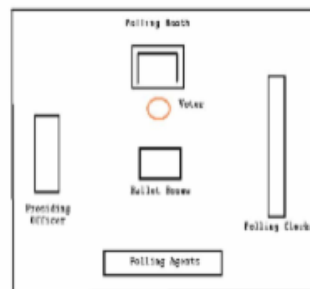

নির্বাচক নিবন্ধন আধিকারিকের স্বাক্ষর

Nazri Naksha

Google Map View

Polling Station Building Front View

Polling Station Front View

Cad View

Key MAP View

বিধানসভা নির্বাচনক্ষেত্রের নং, নাম : 46-হরিশচন্দ্রপুর  
ভাগ নং, নাম : 1-বিদিরপুর গ্রাম(কায়স্তপাড়া),