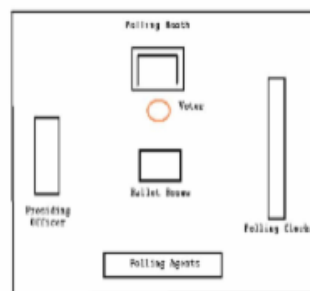

নির্বাচক নিবন্ধন আধিকারিকের স্বাক্ষর

Nazri Naksha

Google Map View

Polling Station Building Front View

Polling Station Front View

Cad View

Key MAP View

বিধানসভা নির্বাচনকেন্দ্রের নং, নাম : 46-হরিশচন্দ্রপুর