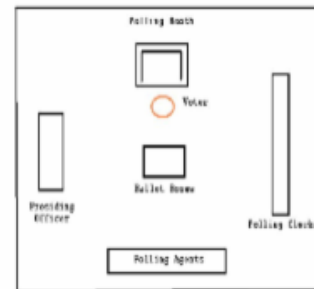

নির্বাচক নিবন্ধন আধিকারিকের স্বাক্ষর

Nazri Naksha

Google Map View

Polling Station Building Front View

Polling Station Front View

Cad View

Key MAP View

1 নাম : হাসিবুর রহমান পিতার নাম : সামিম আখতার বাড়ির নং : এন0023 বয়স : পুরুষ	SKQ2581106 ফটো উপলব্ধ	2 নাম : আজিজুর রহমান পিতার নাম : কামরুল ইসলাম বাড়ির নং : n0005 বয়স : 29 লিঙ্গ : পুরুষ	SKQ1570654 ফটো উপলব্ধ	3 নাম : নাসিমা খাতুন স্বামীর নাম : মহঃনাসিম আখতার বাড়ির নং : এন0075 বয়স : 30 লিঙ্গ : মহিলা	SKQ1707322 ফটো উপলব্ধ
4 নাম : রাহেলা স্বামীর নাম : মহঃ মোস্তাফা বাড়ির নং : n0006 বয়স : 70 লিঙ্গ : মহিলা	SKQ2213452 ফটো উপলব্ধ	5 নাম : মিজানুর রহমান পিতার নাম : জাহাঙ্গীর আলম বাড়ির নং : n0062 বয়স : 30 লিঙ্গ : পুরুষ	SKQ1570449 ফটো উপলব্ধ	6 নাম : মহাঃ মোশারাক হোসেন পিতার নাম : আবুল কালাম আজাদ বাড়ির নং : n0076 বয়স : 34 লিঙ্গ : পুরুষ	SKQ0976514 ফটো উপলব্ধ
7 নাম : সাইনুর পারভিন স্বামীর নাম : আমির হোসেন বাড়ির নং : এন0023 বয়স : 26 লিঙ্গ : মহিলা	SKQ1992494 ফটো উপলব্ধ	8 নাম : মহা রবিউল ইসলাম পিতার নাম : আমির হোসেন বাড়ির নং : n0031 বয়স : পুরুষ	SKQ1570621 ফটো উপলব্ধ	9 নাম : সাজেনুর খাতুন স্বামীর নাম : আনোয়ারুল আলম বাড়ির নং : 210 বয়স : 41 লিঙ্গ : মহিলা	DMM3002938 ফটো উপলব্ধ
10 নাম : মানসুরা বিবি স্বামীর নাম : মানিকুল হক বাড়ির নং : n0053 বয়স : মহিলা	SKQ1148279 ফটো উপলব্ধ	11 নাম : হারুণ রশিদ পিতার নাম : সামসুল হক বাড়ির নং : 178 বয়স : 65 লিঙ্গ : পুরুষ	DMM2891489 ফটো উপলব্ধ	12 নাম : সালেহা খাতুন স্বামীর নাম : তারিকুল ইসলাম বাড়ির নং : n0083 বয়স : 36 লিঙ্গ : মহিলা	SKQ1570431 ফটো উপলব্ধ
13 নাম : মমতাজ বেগম পিতার নাম : আব্দুল করিম বাড়ির নং : n0066 বয়স : 28 লিঙ্গ : মহিলা	SKQ1570423 ফটো উপলব্ধ	14 নাম : আবদুল বারি পিতার নাম : মুমতাজ আলি বাড়ির নং : n0016 বয়স : 56 লিঙ্গ : পুরুষ	SKQ2350692 ফটো উপলব্ধ	15 নাম : সুবমানী স্বামীর নাম : আমির হোসেন বাড়ির নং : n0041 বয়স : 55 লিঙ্গ : মহিলা	SKQ2139475 ফটো উপলব্ধ
16 নাম : খালিদা খাতুন স্বামীর নাম : মোঃ সোলাইমান বাড়ির নং : n0201 বয়স : 27 লিঙ্গ : মহিলা	SKQ1864628 ফটো উপলব্ধ	17 নাম : রোকিয়া খাতুন পিতার নাম : মহঃ ফারাসউদ্দিন বাড়ির নং : n0030 বয়স : 39 লিঙ্গ : মহিলা	DMM3002946 ফটো উপলব্ধ	18 নাম : রেহানা খাতুন স্বামীর নাম : রফিকুল ইসলাম বাড়ির নং : n0071 বয়স : 33 লিঙ্গ : মহিলা	SKQ1570514 ফটো উপলব্ধ
19 নাম : নুরজাহান স্বামীর নাম : জোহর আহমেদ বাড়ির নং : n0079 বয়স : 43 লিঙ্গ : মহিলা	SKQ2184901 ফটো উপলব্ধ	20 নাম : গোলাম নবি আজাদ পিতার নাম : মহঃ মহবুল হক বাড়ির নং : n0051 বয়স : 29 লিঙ্গ : পুরুষ	SKQ1684513 ফটো উপলব্ধ	21 নাম : সেতারা খাতুন স্বামীর নাম : মহঃ রফিকুল ইসলাম বাড়ির নং : n0057 বয়স : 31 লিঙ্গ : মহিলা	SKQ1684554 ফটো উপলব্ধ
22 নাম : মহঃ ইসমাইল পিতার নাম : আবদুল বারি বাড়ির নং : n0016 বয়স : 31 লিঙ্গ : পুরুষ	SKQ1359272 ফটো উপলব্ধ	23 নাম : জয়নাফ, আজমির পিতার নাম : মোহাম্মদ সাইফুদ্দিন বাড়ির নং : N0065 বয়স : 22 লিঙ্গ : মহিলা	SKQ2395598 ফটো উপলব্ধ	24 নাম : সামিনারা খাতুন স্বামীর নাম : মহঃ মুখলেসুর রহমান বাড়ির নং : n0025 বয়স : 30 লিঙ্গ : মহিলা	SKQ1684497 ফটো উপলব্ধ
25 নাম : মোসাঃ মানুয়ারা খাতুন স্বামীর নাম : মহাম্মদ আলী বাড়ির নং : n0008 বয়স : 54 লিঙ্গ : মহিলা	SKQ2299659 ফটো উপলব্ধ	26 নাম : সাবিনা ইয়াসমিন স্বামীর নাম : আবুল হাসান কিসরাউ বাড়ির নং : n0045 বয়স : মহিলা	SKQ1806504 ফটো উপলব্ধ	27 নাম : সালেমান হোসেন পিতার নাম : আবদুল খালেক বাড়ির নং : N0090 বয়স : 24 লিঙ্গ : পুরুষ	SKQ2264471 ফটো উপলব্ধ
28 নাম : বাদিরদ্দিন পিতার নাম : আব্দুল সালাম বাড়ির নং : n0064 বয়স : 60 লিঙ্গ : পুরুষ	SKQ2056927 ফটো উপলব্ধ	29 নাম : আজিজুর রহমান পিতার নাম : আবুল বাককার বাড়ির নং : n0045 বয়স : পুরুষ	SKQ1806355 ফটো উপলব্ধ	30 নাম : মোজাব্বার পিতার নাম : হাতিউর রহমান বাড়ির নং : n0019 বয়স : পুরুষ	SKQ1864800 ফটো উপলব্ধ