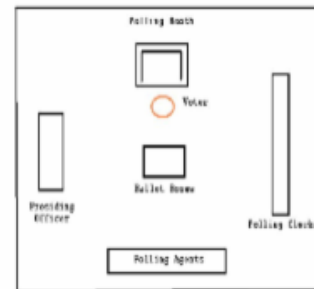

নির্বাচক নিবন্ধন আধিকারিকের স্বাক্ষর

Nazri Naksha

Google Map View

Polling Station Building Front View

Polling Station Front View

Cad View

Key MAP View

বিধানসভা নির্বাচনকেন্দ্রের নং, নাম : 46-হরিশচন্দ্রপুর  
ভাগ নং, নাম : 1-শিকার্তুনী সম্পূর্ণগ্রাম,