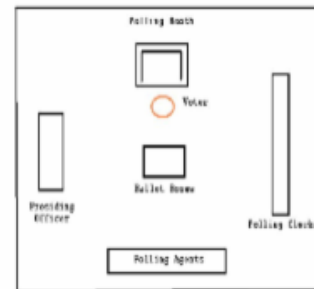

নির্বাচক নিবন্ধন আধিকারিকের স্বাক্ষর

Nazri Naksha

Google Map View

Polling Station Building Front View

Polling Station Front View

Cad View

Key MAP View

বিধানসভা নির্বাচনকেন্দ্রের নং, নাম : 46-হরিশচন্দ্রপুর