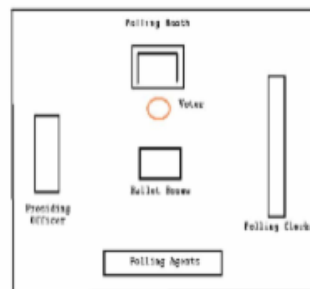

নির্বাচক নিবন্ধন আধিকারিকের স্বাক্ষর

Nazri Naksha

Google Map View

Polling Station Building Front View

Polling Station Front View

Cad View

Key MAP View

বিধানসভা নির্বাচনক্ষেত্রের নং, নাম : 46-হরিশচন্দ্রপুর