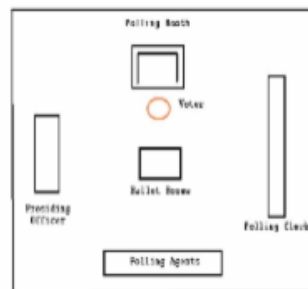

নির্বাচক নিবন্ধন আধিকারিকের স্বাক্ষর

Nazri Naksha

Google Map View

Polling Station Building Front View

Polling Station Front View

Cad View

Key MAP View

বিধানসভা নির্বাচনকেন্দ্রের নং, নাম : 46-হরিশচন্দ্রপুর
ভাগ নং, নাম : 1-সম্পূর্ণ নামো বোরনাহি ও এনসান এর বাড়ি হইতে মহবুল হকের বাড়ি পর্যন্ত রোডের উভয়অংশ