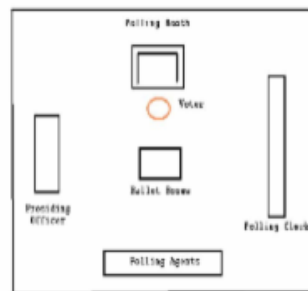

নির্বাচক নিবন্ধন আধিকারিকের স্বাক্ষর

Nazri Naksha

Google Map View

Polling Station Building Front View

Polling Station Front View

Cad View

Key MAP View

1 নাম : আকতার বিবি স্বামীর নাম: ফজলুল হক বাড়ির নং : n0043 বয়স : 43 লিঙ্গ : মহিলা	DMM2116036 ফটো উপলব্ধ	2 নাম : চাম্পা খাতুন স্বামীর নাম: মহাঃ সীমা বাড়ির নং : এন0057 বয়স : 21 লিঙ্গ : মহিলা	SKQ2595247 ফটো উপলব্ধ	3 নাম : নাসিমা বিবি স্বামীর নাম: মহাঃ জারজিস বাড়ির নং : n0064 বয়স : 48 লিঙ্গ : মহিলা	DMM1864511 ফটো উপলব্ধ
4 নাম : নায়েরা বিবি স্বামীর নাম: আবুল হোসেন বাড়ির নং : n0082 বয়স : 61 লিঙ্গ : মহিলা	DMM1760040 ফটো উপলব্ধ	5 নাম : আখতার বিবি স্বামীর নাম: মোখলেসুর রহমান বাড়ির নং : n0064 বয়স : 51 লিঙ্গ : মহিলা	DMM1760198 ফটো উপলব্ধ	6 নাম : আবজার ইসলাম পিতার নাম: মহাঃ মোস্তাফা বাড়ির নং : এন0075 বয়স : 22 লিঙ্গ : পুরুষ	SKQ2525269 ফটো উপলব্ধ
7 নাম : কবিরুল ইসলাম পিতার নাম: হবিবুর রহমান বাড়ির নং : এন0025 বয়স : 23 লিঙ্গ : পুরুষ	SKQ2448025 ফটো উপলব্ধ	8 নাম : তাহারিমা খাতুন স্বামীর নাম: আনাবুল ইসলাম বাড়ির নং : n0047 বয়স : 35 লিঙ্গ : মহিলা	SKQ1108141 ফটো উপলব্ধ	9 নাম : মানোয়ারা বেগম স্বামীর নাম: মহাঃ ইমরানুল হক বাড়ির নং : n0105 বয়স : 52 লিঙ্গ : মহিলা	DMM2115574 ফটো উপলব্ধ
10 নাম : সেতার খাতুন পিতার নাম: আবদুর রশিদ বাড়ির নং : n0018 বয়স : 28 লিঙ্গ : মহিলা	SKQ1632728 ফটো উপলব্ধ	11 নাম : কলিমুদ্দীন পিতার নাম: জিয়াউল হক বাড়ির নং : n0150 বয়স : 27 লিঙ্গ : পুরুষ	SKQ1877141 ফটো উপলব্ধ	12 নাম : হাসনারা খাতুন পিতার নাম: এজাবুল হক বাড়ির নং : 58 বয়স : 44 লিঙ্গ : মহিলা	DMM2992048 ফটো উপলব্ধ
13 নাম : লতিফন বিবি স্বামীর নাম: জালালুদ্দিন বাড়ির নং : N00 বয়স : 51 লিঙ্গ : মহিলা	SKQ2061075 ফটো উপলব্ধ	14 নাম : নেস মোস্তাফিজ পিতার নাম: নইমুদ্দিন বাড়ির নং : n0049 বয়স : 33 লিঙ্গ : পুরুষ	SKQ1107952 ফটো উপলব্ধ	15 নাম : তাহেরা বিবি স্বামীর নাম: মাহাবুব আলাম বাড়ির নং : n0110 বয়স : 35 লিঙ্গ : মহিলা	SKQ0038893 ফটো উপলব্ধ
16 নাম : সুফিয়া খাতুন পিতার নাম: নইমুদ্দিন বাড়ির নং : n0089 বয়স : 27 লিঙ্গ : মহিলা	SKQ1969716 ফটো উপলব্ধ	17 নাম : জালাউদ্দিন পিতার নাম: তালেব আলি বাড়ির নং : N00 বয়স : 55 লিঙ্গ : পুরুষ	SKQ2055424 ফটো উপলব্ধ	18 নাম : হাসান আলি পিতার নাম: মহাঃ জালালুদ্দিন বাড়ির নং : এন00 বয়স : 20 লিঙ্গ : পুরুষ	SKQ2712594 ফটো উপলব্ধ
19 নাম : মোবারক হোসেন পিতার নাম: সেরাজুল হক বাড়ির নং : এন0082 বয়স : 22 লিঙ্গ : পুরুষ	SKQ2553915 ফটো উপলব্ধ	20 নাম : হেফজুল রহমান পিতার নাম: মাঝরুল বাড়ির নং : n0031 বয়স : 35 লিঙ্গ : পুরুষ	SKQ1108083 ফটো উপলব্ধ	21 নাম : ওয়াসিম আক্রাম পিতার নাম: মহাঃ ফারুক বাড়ির নং : n0020 বয়স : 29 লিঙ্গ : পুরুষ	SKQ1378090 ফটো উপলব্ধ
22 নাম : মহাঃ মেরাজুল ইসলাম পিতার নাম: মহাঃ সাফিকুল ইসলাম বাড়ির নং : এন0038 বয়স : 35 লিঙ্গ : পুরুষ	SKQ0788257 ফটো উপলব্ধ	23 নাম : তানজেরা খাতুন স্বামীর নাম: শুকুরাদ্দিন বাড়ির নং : এন0053 বয়স : 22 লিঙ্গ : মহিলা	SKQ2553923 ফটো উপলব্ধ	24 নাম : রুহানা পারভিন স্বামীর নাম: আসফাক আলম বাড়ির নং : n0160 বয়স : 26 লিঙ্গ : মহিলা	SKQ1877240 ফটো উপলব্ধ
25 নাম : সবানা ইয়াসমিন পিতার নাম: সেরাজুল ইসলাম বাড়ির নং : N0025 বয়স : 24 লিঙ্গ : মহিলা	SKQ2299261 ফটো উপলব্ধ	26 নাম : মহাঃ ইমরানুল হক পিতার নাম: মহাঃ আব্দুল হক বাড়ির নং : n0092 বয়স : 56 লিঙ্গ : পুরুষ	DMM2854958 ফটো উপলব্ধ	27 নাম : রোশনারা বিবি স্বামীর নাম: মাঝরুল বাড়ির নং : n0031 বয়স : 50 লিঙ্গ : মহিলা	DMM1755784 ফটো উপলব্ধ
28 নাম : তানজেরা খাতুন স্বামীর নাম: জাকির হোসেন বাড়ির নং : এন0159 বয়স : 23 লিঙ্গ : মহিলা	SKQ2490514 ফটো উপলব্ধ	29 নাম : মোহাঃ ফারুক পিতার নাম: আঃ রহিম বাড়ির নং : n0020 বয়স : 56 লিঙ্গ : পুরুষ	DMM1755149 ফটো উপলব্ধ	30 নাম : মহাঃ মোস্তাফিজ পিতার নাম: আব্দুল মান্নান বাড়ির নং : n0076 বয়স : 33 লিঙ্গ : পুরুষ	SKQ0788455 ফটো উপলব্ধ