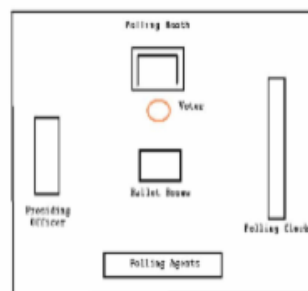

নির্বাচক নিবন্ধন আধিকারিকের স্বাক্ষর

Nazri Naksha

Google Map View

Polling Station Building Front View

Polling Station Front View

Cad View

Key MAP View

1 নাম : মোহাঃ ইসলাম পিতার নাম : ফাইজুদ্দিন বাড়ির নং : 0151 বয়স : 33 লিঙ্গ : পুরুষ	SKQ1157536 ফটো উপলব্ধ	2 নাম : সেরিনা খাতুন স্বামীর নাম : শিখ মোহাম্মাদ বাড়ির নং : n0125 বয়স : 25 লিঙ্গ : মহিলা	SKQ1576016 ফটো উপলব্ধ	3 নাম : কাবেরা খাতুন স্বামীর নাম : হেফ জুর রহমান বাড়ির নং : n0095 বয়স : 62 লিঙ্গ : মহিলা	DMM0430694 ফটো উপলব্ধ
4 নাম : আনজুরা বিবি স্বামীর নাম : মহঃ মনসুর বাড়ির নং : n0150 বয়স : 45 লিঙ্গ : মহিলা	DMM2224806 ফটো উপলব্ধ	5 নাম : আব্দুল গফুর পিতার নাম : মকবুল হোসেন বাড়ির নং : N0093 বয়স : 24 লিঙ্গ : পুরুষ	SKQ2401016 ফটো উপলব্ধ	6 নাম : আনিজ্জাম উল্লাহ পিতার নাম : মোঃ জামালউদ্দিন বাড়ির নং : n0135 বয়স : 25 লিঙ্গ : পুরুষ	SKQ0841742 ফটো উপলব্ধ
7 নাম : সাফি কুল আলম পিতার নাম : মোহাঃ খাইরুল আলম বাড়ির নং : n0105 বয়স : 45 লিঙ্গ : পুরুষ	DMM1479070 ফটো উপলব্ধ	8 নাম : দেলওয়ার হুসেইন পিতার নাম : আনিসুর রহমান বাড়ির নং : n0166 বয়স : 26 লিঙ্গ : পুরুষ	SKQ1992023 ফটো উপলব্ধ	9 নাম : ফজর আলী পিতার নাম : আরজাউল হক বাড়ির নং : n0166 বয়স : 26 লিঙ্গ : পুরুষ	SKQ1810894 ফটো উপলব্ধ
10 নাম : আমেনুর বিবি স্বামীর নাম : মোবারক আলি বাড়ির নং : n0148 বয়স : 53 লিঙ্গ : মহিলা	DMM2224855 ফটো উপলব্ধ	11 নাম : নাজমিন আরশ স্বামীর নাম : মহঃ মাইনুল্লাহ বাড়ির নং : N0116 বয়স : 44 লিঙ্গ : মহিলা	SKQ2358570 ফটো উপলব্ধ	12 নাম : সুন্দরী বেওয়া স্বামীর নাম : ফাইজুদ্দিন বাড়ির নং : 0151 বয়স : 80 লিঙ্গ : মহিলা	DMM0431403 ফটো উপলব্ধ
13 নাম : আব্দুল রাজ্জাক পিতার নাম : মোঃ ইউনুস আলি বাড়ির নং : n0160 বয়স : 63 লিঙ্গ : পুরুষ	DMM0430306 ফটো উপলব্ধ	14 নাম : মহঃ রাফিকুল আলম পিতার নাম : মহঃ খাইরুল আলম বাড়ির নং : n0105 বয়স : 43 লিঙ্গ : পুরুষ	DMM2224723 ফটো উপলব্ধ	15 নাম : মোহঃ আব্দুস সব্বর পিতার নাম : বিলাত আলি বাড়ির নং : n0122 বয়স : 55 লিঙ্গ : পুরুষ	DMM0430231 ফটো উপলব্ধ
16 নাম : মোহাঃ আজিজুল হক পিতার নাম : মোহাঃ মাইনুল হক বাড়ির নং : n0106 বয়স : 46 লিঙ্গ : পুরুষ	DMM1837178 ফটো উপলব্ধ	17 নাম : নূর মহম্মদ পিতার নাম : আইয়ুব আলি বাড়ির নং : n0158 বয়স : 65 লিঙ্গ : পুরুষ	DMM0430579 ফটো উপলব্ধ	18 নাম : মহিবুর রহমান পিতার নাম : একরাম আলি বাড়ির নং : n0118 বয়স : 43 লিঙ্গ : পুরুষ	DMM1837814 ফটো উপলব্ধ
19 নাম : ইসমোয়েল খাতুন পিতার নাম : মোবারক আলি বাড়ির নং : N0148 বয়স : 26 লিঙ্গ : মহিলা	SKQ2399806 ফটো উপলব্ধ	20 নাম : মোঃ অসিম আক্রাম পিতার নাম : হেফজুর রহমান বাড়ির নং : n0095 বয়স : 31 লিঙ্গ : পুরুষ	SKQ1294958 ফটো উপলব্ধ	21 নাম : সেতাউর রহমান পিতার নাম : সাইফুদ্দিন বাড়ির নং : n0158 বয়স : 23 লিঙ্গ : পুরুষ	SKQ2456101 ফটো উপলব্ধ
22 নাম : হাসিনা খাতুন পিতার নাম : মাইনুল হক বাড়ির নং : n0206 বয়স : 27 লিঙ্গ : মহিলা	SKQ1810795 ফটো উপলব্ধ	23 নাম : সাজেদা খাতুন স্বামীর নাম : হাসিবুর রহমান বাড়ির নং : n0122 বয়স : 28 লিঙ্গ : মহিলা	SKQ1691245 ফটো উপলব্ধ	24 নাম : নূরফ ননেশা স্বামীর নাম : মোঃ সানাউল্লা বাড়ির নং : n0116 বয়স : 76 লিঙ্গ : মহিলা	DMM0431460 ফটো উপলব্ধ
25 নাম : আবু বাক্কার পিতার নাম : আইয়ুব আলি বাড়ির নং : n0154 বয়স : 73 লিঙ্গ : পুরুষ	DMM0430520 ফটো উপলব্ধ	26 নাম : আব্দুল হাকিম পিতার নাম : আইনুদ্দিন বাড়ির নং : n0156 বয়স : 61 লিঙ্গ : পুরুষ	DMM0430504 ফটো উপলব্ধ	27 নাম : মেহেরুন স্বামীর নাম : আনোয়ারুল হক বাড়ির নং : n0100 বয়স : 80 লিঙ্গ : মহিলা	SKQ2193514 ফটো উপলব্ধ
28 নাম : মহঃ রেজাউল্লা পিতার নাম : মোহাঃ সানাউল্লা বাড়ির নং : n0116 বয়স : 60 লিঙ্গ : পুরুষ	SKQ2176006 ফটো উপলব্ধ	29 নাম : জাহানারা খাতুন পিতার নাম : খুরসেদ আলাম বাড়ির নং : N0162 বয়স : 24 লিঙ্গ : মহিলা	SKQ2406270 ফটো উপলব্ধ	30 নাম : মোঃ ইসমাইল পিতার নাম : রুস্তম আলি বাড়ির নং : n0136 বয়স : 65 লিঙ্গ : পুরুষ	DMM0430363 ফটো উপলব্ধ