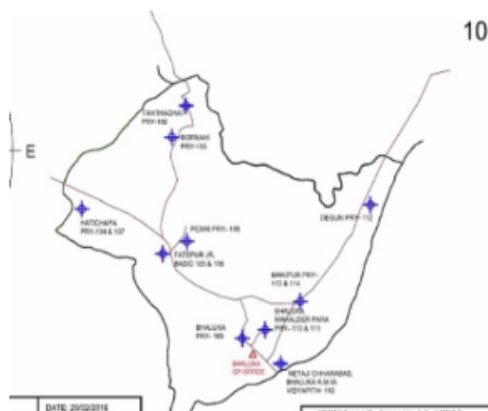

নির্বাচক নিবন্ধন আধিকারিকের স্বাক্ষর

Nazri Naksha

Google Map View

Polling Station Building Front View

Polling Station Front View

Cad View

Key MAP View

বিধানসভা নির্বাচনকেন্দ্রের নং, নাম : 46-হরিশচন্দ্রপুর
ভাগ নং, নাম : 1-কোঠাবাড়ী গ্রাম সম্পূর্ণ ও ফতেপুর নতুন পাড়া