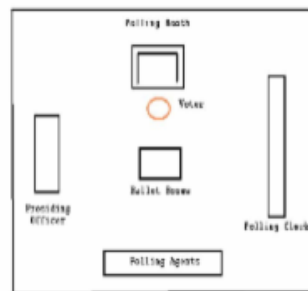

নির্বাচক নিবন্ধন আধিকারিকের স্বাক্ষর

Nazri Naksha

Google Map View

Polling Station Building Front View

Polling Station Front View

Cad View

Key MAP View

বিধানসভা নির্বাচনকেন্দ্রের নং, নাম : 46-হরিশচন্দ্রপুর
ভাগ নং, নাম : 1-কোঠাবাড়ী গ্রাম সম্পূর্ণ ও ফতেপুর নতুন পাড়া