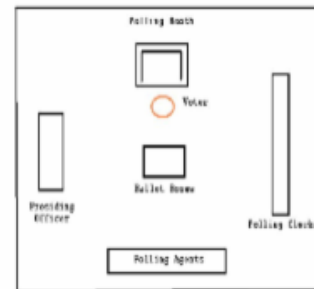

নির্বাচক নিবন্ধন আধিকারিকের স্বাক্ষর

Nazri Naksha

Google Map View

Polling Station Building Front View

Polling Station Front View

Cad View

Key MAP View

1 নাম : ইতি মন্ডল পিতার নাম: বৈদ্যনাথ মন্ডল বাড়ির নং : n0281 বয়স : 26 লিঙ্গ : মহিলা	SKQ1881598 ফটো উপলব্ধ	2 নাম : ইচ্ছা মন্ডল স্বামীর নাম: রমেশ মণ্ডল বাড়ির নং : n0130 বয়স : 50 লিঙ্গ : মহিলা	WB/05/042/258078 ফটো উপলব্ধ	3 নাম : পূজা কুমারী স্বামীর নাম: সুশান্ত মণ্ডল বাড়ির নং : n0248 বয়স : 26 লিঙ্গ : মহিলা	SKQ1811991 ফটো উপলব্ধ
4 নাম : বীরেন মণ্ডল পিতার নাম: রঘুনাথ মণ্ডল বাড়ির নং : n0053 বয়স : 51 লিঙ্গ : পুরুষ	DMM2901841 ফটো উপলব্ধ	5 নাম : প্রভু কর্মকার পিতার নাম: দীনবন্ধু বাড়ির নং : n0081 বয়স : 56 লিঙ্গ : পুরুষ	DMM1481993 ফটো উপলব্ধ	6 নাম : সন্দীপ মন্ডল পিতার নাম: বীরেন মন্ডল বাড়ির নং : এন0053 বয়স : 24 লিঙ্গ : পুরুষ	SKQ2593002 ফটো উপলব্ধ
7 নাম : নিশু মণ্ডল স্বামীর নাম: উদয় মণ্ডল বাড়ির নং : n0246 বয়স : 26 লিঙ্গ : মহিলা	SKQ1811975 ফটো উপলব্ধ	8 নাম : কার্তিক মহলদার পিতার নাম: কৃষ্ণ মহলদার বাড়ির নং : এন0278 বয়স : 21 লিঙ্গ : পুরুষ	SKQ2638989 ফটো উপলব্ধ	9 নাম : আরতি কর্মকার স্বামীর নাম: প্রভু বাড়ির নং : n0081 বয়স : 47 লিঙ্গ : মহিলা	DMM1482009 ফটো উপলব্ধ
10 নাম : নরেশ মন্ডল পিতার নাম: রমেশ মন্ডল বাড়ির নং : এন0130 বয়স : 21 লিঙ্গ : পুরুষ	SKQ2600575 ফটো উপলব্ধ	11 নাম : কলাবতি মুসহর পিতার নাম: স্বপন মুসহর বাড়ির নং : n0204 বয়স : 30 লিঙ্গ : মহিলা	SKQ1577287 ফটো উপলব্ধ	12 নাম : সুকুমার মুশহর পিতার নাম: খিকরা মুশহর বাড়ির নং : এন0112 বয়স : 30 লিঙ্গ : পুরুষ	SKQ2019230 ফটো উপলব্ধ
13 নাম : পিথিক মণ্ডল স্বামীর নাম: জিতেন মণ্ডল বাড়ির নং : n0242 বয়স : 28 লিঙ্গ : মহিলা	SKQ1811934 ফটো উপলব্ধ	14 নাম : প্রতিমা মন্ডল স্বামীর নাম: পাল্লু মন্ডল বাড়ির নং : এন00 বয়স : 34 লিঙ্গ : মহিলা	SKQ1967090 ফটো উপলব্ধ	15 নাম : ছোটিন কর্মকার পিতার নাম: প্রভু কর্মকার বাড়ির নং : এন0081 বয়স : 21 লিঙ্গ : পুরুষ	SKQ2589380 ফটো উপলব্ধ
16 নাম : শিখা মন্ডল স্বামীর নাম: খেলু মন্ডল বাড়ির নং : 35 বয়স : 29 লিঙ্গ : মহিলা	SKQ2001881 ফটো উপলব্ধ	17 নাম : মোডল সুশহর পিতার নাম: রাবিয়া মুশাহর বাড়ির নং : n0166 বয়স : 46 লিঙ্গ : পুরুষ	SKQ1577204 ফটো উপলব্ধ	18 নাম : স্বপন মুসহর পিতার নাম: সুবল মুসহর বাড়ির নং : n0203 বয়স : 37 লিঙ্গ : পুরুষ	SKQ1577238 ফটো উপলব্ধ
19 নাম : বিনয় মন্ডল পিতার নাম: মশু মন্ডল বাড়ির নং : এন9 বয়স : 25 লিঙ্গ : পুরুষ	SKQ1999606 ফটো উপলব্ধ	20 নাম : নির্মল মন্ডল পিতার নাম: জয়দেব মন্ডল বাড়ির নং : n0291 বয়স : 26 লিঙ্গ : পুরুষ	SKQ1881556 ফটো উপলব্ধ	21 নাম : বিশাখা কুমারী স্বামীর নাম: শ্যামল মন্ডল বাড়ির নং : 162 বয়স : 25 লিঙ্গ : মহিলা	SKQ2001923 ফটো উপলব্ধ
22 নাম : চন মুশহর পিতার নাম: সুকদেব মুশহর বাড়ির নং : 125 বয়স : 25 লিঙ্গ : পুরুষ	SKQ1999382 ফটো উপলব্ধ	23 নাম : সৌভিক কর্মকার পিতার নাম: সুশীল কর্মকার বাড়ির নং : 89 বয়স : 25 লিঙ্গ : পুরুষ	SKQ1999580 ফটো উপলব্ধ	24 নাম : তপেশ মুসহর পিতার নাম: সুবল মুসহর বাড়ির নং : n0202 বয়স : 39 লিঙ্গ : পুরুষ	SKQ1577220 ফটো উপলব্ধ
25 নাম : সোমা মণ্ডল স্বামীর নাম: খেলান মণ্ডল বাড়ির নং : n0247 বয়স : 29 লিঙ্গ : মহিলা	SKQ1811983 ফটো উপলব্ধ	26 নাম : হরি মুশহর পিতার নাম: খিকর মুশহর বাড়ির নং : এন0112 বয়স : 31 লিঙ্গ : পুরুষ	SKQ2020683 ফটো উপলব্ধ	27 নাম : চানেস মুসহর পিতার নাম: রবি মুসহর বাড়ির নং : n0166 বয়স : 41 লিঙ্গ : পুরুষ	SKQ1577246 ফটো উপলব্ধ
28 নাম : দিলীপ মুশহর পিতার নাম: শ্যামল মুশহর বাড়ির নং : n0286 বয়স : 26 লিঙ্গ : পুরুষ	SKQ1881648 ফটো উপলব্ধ	29 নাম : প্রিয়াঙ্কা মন্ডল স্বামীর নাম: সন্তোষ মন্ডল বাড়ির নং : n0280 বয়স : 26 লিঙ্গ : মহিলা	SKQ1881580 ফটো উপলব্ধ	30 নাম : গোপী মুশহর পিতার নাম: খিকর মুশহর বাড়ির নং : এন0112 বয়স : 30 লিঙ্গ : পুরুষ	SKQ2020626 ফটো উপলব্ধ