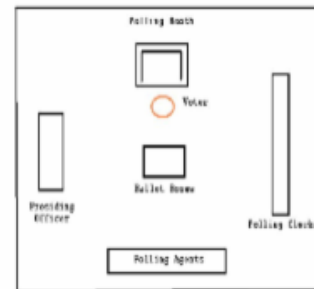

নির্বাচক নিবন্ধন আধিকারিকের স্বাক্ষর

Nazri Naksha

Google Map View

Polling Station Building Front View

Polling Station Front View

Cad View

Key MAP View

|    |            |                                                                                                            |            |    |            |                                                                                                          |            |    |            |                                                                                                         |            |
|----|------------|------------------------------------------------------------------------------------------------------------|------------|----|------------|----------------------------------------------------------------------------------------------------------|------------|----|------------|---------------------------------------------------------------------------------------------------------|------------|
| 1  | SKQ2023927 | নাম : প্রতিমা মহলদার<br>স্বামীর নাম: অঘনু মহলদার<br>বাড়ির নং : এন000<br>বয়স : 66 লিঙ্গ : মহিলা           | ফটো উপলব্ধ | 2  | SKQ2614030 | নাম : আয়েশা মহলদার<br>স্বামীর নাম: বাপোন মহলদার<br>বাড়ির নং : নং 000<br>বয়স : 23 লিঙ্গ : মহিলা        | ফটো উপলব্ধ | 3  | SKQ1695410 | নাম : সভা পাশমান<br>স্বামীর নাম: দিলীপ পাশমান<br>বাড়ির নং : n0084<br>বয়স : 36 লিঙ্গ : মহিলা           | ফটো উপলব্ধ |
| 4  | SKQ2024065 | নাম : বাপন মহলদার<br>পিতার নাম: সঞ্জয় মহলদার<br>বাড়ির নং : N000<br>বয়স : 25 লিঙ্গ : পুরুষ               | ফটো উপলব্ধ | 5  | SKQ2263218 | নাম : পবন মহলদার<br>পিতার নাম: অঘনু মহলদার<br>বাড়ির নং : N00<br>বয়স : 27 লিঙ্গ : পুরুষ                 | ফটো উপলব্ধ | 6  | SKQ1976901 | নাম : শ্যাম মহলদার<br>পিতার নাম: পল্টু মহলদার<br>বাড়ির নং : 130<br>বয়স : 25 লিঙ্গ : পুরুষ             | ফটো উপলব্ধ |
| 7  | SKQ1812809 | নাম : বনো রবিদাস<br>স্বামীর নাম: সুনীল রবিদাস<br>বাড়ির নং : n0437<br>বয়স : 34 লিঙ্গ : মহিলা              | ফটো উপলব্ধ | 8  | SKQ1578459 | নাম : সুস্মা চৌধুরী কর্মকার<br>স্বামীর নাম: উৎপল কর্মকার<br>বাড়ির নং : n0079<br>বয়স : 31 লিঙ্গ : মহিলা | ফটো উপলব্ধ | 9  | SKQ1976877 | নাম : বুল্লি মহলদার<br>পিতার নাম: দীপু মহলদার<br>বাড়ির নং : 130<br>বয়স : 26 লিঙ্গ : মহিলা             | ফটো উপলব্ধ |
| 10 | SKQ2022663 | নাম : বৈদ্যনাথ মালাকার<br>পিতার নাম: খগেন মালাকার<br>বাড়ির নং : এন0024<br>বয়স : 50 লিঙ্গ : পুরুষ         | ফটো উপলব্ধ | 11 | SKQ1977941 | নাম : সুভোতোষ দাস<br>পিতার নাম: বাবলু চন্দ্র দাস<br>বাড়ির নং : 130<br>বয়স : 27 লিঙ্গ : পুরুষ           | ফটো উপলব্ধ | 12 | SKQ1578467 | নাম : শ্যামল দাস<br>পিতার নাম: সুবোধ দাস<br>বাড়ির নং : n0096<br>বয়স : 33 লিঙ্গ : পুরুষ                | ফটো উপলব্ধ |
| 13 | SKQ1976919 | নাম : সেফালি দাস<br>পিতার নাম: সুরেশ দাস<br>বাড়ির নং : 130<br>বয়স : 26 লিঙ্গ : মহিলা                     | ফটো উপলব্ধ | 14 | SKQ1812791 | নাম : রিংকী মহলদার<br>স্বামীর নাম: মিতুন মহলদার<br>বাড়ির নং : n0436<br>বয়স : 29 লিঙ্গ : মহিলা          | ফটো উপলব্ধ | 15 | SKQ1812783 | নাম : রাহুল দাস<br>পিতার নাম: নিমাই চন্দ্র দাস<br>বাড়ির নং : n0435<br>বয়স : 27 লিঙ্গ : পুরুষ          | ফটো উপলব্ধ |
| 16 | SKQ1977966 | নাম : বাপন দাস<br>পিতার নাম: বিনয় দাস<br>বাড়ির নং : 1<br>বয়স : 25 লিঙ্গ : পুরুষ                         | ফটো উপলব্ধ | 17 | SKQ1447259 | নাম : দিলীপ পাশমান<br>পিতার নাম: রাজেশ পাশমান<br>বাড়ির নং : n0084<br>বয়স : 44 লিঙ্গ : মহিলা            | ফটো উপলব্ধ | 18 | SKQ1447358 | নাম : সোমনাথ দাস<br>পিতার নাম: লছমী দাস<br>বাড়ির নং : n0355<br>বয়স : 30 লিঙ্গ : পুরুষ                 | ফটো উপলব্ধ |
| 19 | SKQ1578624 | নাম : টুসি দাস<br>স্বামীর নাম: শ্যামল দাস<br>বাড়ির নং : n0096<br>বয়স : 29 লিঙ্গ : মহিলা                  | ফটো উপলব্ধ | 20 | SKQ1812775 | নাম : সুরজ মহলদার<br>পিতার নাম: অজয় মহলদার<br>বাড়ির নং : n0434<br>বয়স : 27 লিঙ্গ : পুরুষ              | ফটো উপলব্ধ | 21 | DMM2906121 | নাম : অঞ্জলী মহলদার<br>স্বামীর নাম: জিউ মহলদার<br>বাড়ির নং : n0242<br>বয়স : 61 লিঙ্গ : মহিলা          | ফটো উপলব্ধ |
| 22 | SKQ2261881 | নাম : শুভজিৎ মালাকার<br>পিতার নাম: বৈদ্যনাথ মালাকার<br>বাড়ির নং : N0024<br>বয়স : 24 লিঙ্গ : পুরুষ        | ফটো উপলব্ধ | 23 | SKQ2677698 | নাম : বিক্রম মালাকার<br>পিতার নাম: বৈদ্যনাথ মালাকার<br>বাড়ির নং : 2<br>বয়স : 20 লিঙ্গ : পুরুষ          | ফটো উপলব্ধ | 24 | SKQ1297498 | নাম : বুল্লি মহলদার (দাস)<br>স্বামীর নাম: সঞ্জিত মহলদার<br>বাড়ির নং : n0321<br>বয়স : 33 লিঙ্গ : মহিলা | ফটো উপলব্ধ |
| 25 | SKQ1760420 | নাম : পূর্ণিমা রায় (পাশওমান)<br>স্বামীর নাম: দীপু পাশওমান<br>বাড়ির নং : n0378<br>বয়স : 33 লিঙ্গ : মহিলা | ফটো উপলব্ধ | 26 | SKQ1446749 | নাম : দীপু পাশওয়ান<br>মায়ের নাম: শান্তি পাশওয়ান<br>বাড়ির নং : n0378<br>বয়স : 30 লিঙ্গ : পুরুষ       | ফটো উপলব্ধ | 27 | DMM2607349 | নাম : টিংকু কর্মকার<br>পিতার নাম: হরেন্দ্রনাথ কর্মকার<br>বাড়ির নং : n0190<br>বয়স : 39 লিঙ্গ : পুরুষ   | ফটো উপলব্ধ |
| 28 | DMM1398080 | নাম : কাননবালা কর্মকার<br>স্বামীর নাম: হরেন্দ্রনাথ কর্মকার<br>বাড়ির নং : n0190<br>বয়স : 71 লিঙ্গ : মহিলা | ফটো উপলব্ধ | 29 | DMM3006608 | নাম : উজ্জ্বল কর্মকার<br>পিতার নাম: হরেন্দ্র নাথ কর্মকার<br>বাড়ির নং : n0190<br>বয়স : 37 লিঙ্গ : পুরুষ | ফটো উপলব্ধ | 30 | SKQ2452779 | নাম : বিশ্বজিৎ কর্মকার<br>পিতার নাম: নিখিল কর্মকার<br>বাড়ির নং : এন0192<br>বয়স : 23 লিঙ্গ : পুরুষ     | ফটো উপলব্ধ |