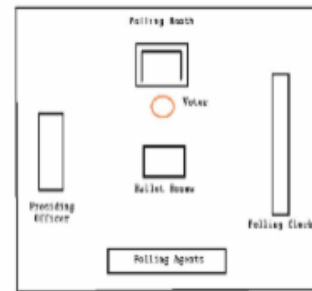

নির্বাচক নিবন্ধন আধিকারিকের স্বাক্ষর

Nazri Naksha

Google Map View

Polling Station Building Front View

Polling Station Front View

Cad View

Key MAP View

1 নাম : বাপি মন্ডল স্বামীর নাম: শিবু মন্ডল বাড়ির নং : ন০০ বয়স : 25 লিঙ্গ : মহিলা	SKQ2042547 ফটো উপলব্ধ	2 নাম : সোনাতন মন্ডল পিতার নাম: গুপিতাদ মন্ডল বাড়ির নং : এন00 বয়স : 50 লিঙ্গ : পুরুষ	SKQ2032027 ফটো উপলব্ধ	3 নাম : ইন্দ্রজিৎ মন্ডল পিতার নাম: রাজেন মন্ডল বাড়ির নং : n0113 বয়স : 29 লিঙ্গ : পুরুষ	SKQ1953470 ফটো উপলব্ধ
4 নাম : রঞ্জনা রাম স্বামীর নাম: অঙ্গদ রাম বাড়ির নং : N0055 বয়স : 26 লিঙ্গ : মহিলা	SKQ1947001 ফটো উপলব্ধ	5 নাম : সুভদ্র মন্ডল পিতার নাম: অনীল মন্ডল বাড়ির নং : N0024 বয়স : 26 লিঙ্গ : পুরুষ	SKQ1948314 ফটো উপলব্ধ	6 নাম : সুমা মন্ডল স্বামীর নাম: প্রকাশ মন্ডল বাড়ির নং : N0038 বয়স : 27 লিঙ্গ : মহিলা	SKQ1948868 ফটো উপলব্ধ
7 নাম : লছমী রাম স্বামীর নাম: লক্ষন রাম বাড়ির নং : n0085 বয়স : 31 লিঙ্গ : মহিলা	SKQ1447267 ফটো উপলব্ধ	8 নাম : নমিতা মণ্ডল পিতার নাম: ছেচরু মণ্ডল বাড়ির নং : n0091 বয়স : 61 লিঙ্গ : মহিলা	SKQ1814227 ফটো উপলব্ধ	9 নাম : ভোলা রাম স্বামীর নাম: বলরাম রাম বাড়ির নং : n0079 বয়স : 45 লিঙ্গ : পুরুষ	DMM3056900 ফটো উপলব্ধ
10 নাম : জুগেশ মন্ডল পিতার নাম: সুরেন মন্ডল বাড়ির নং : এন0091 বয়স : 36 লিঙ্গ : পুরুষ	SKQ2032100 ফটো উপলব্ধ	11 নাম : পঞ্চা মন্ডল পিতার নাম: সত্যন মন্ডল বাড়ির নং : 288 বয়স : 23 লিঙ্গ : পুরুষ	SKQ2607315 ফটো উপলব্ধ	12 নাম : মল্লিকা মণ্ডল স্বামীর নাম: শুভদ্র মণ্ডল বাড়ির নং : এন0024 বয়স : 21 লিঙ্গ : মহিলা	SKQ2702488 ফটো উপলব্ধ
13 নাম : সুনিতা মন্ডল স্বামীর নাম: জুগেশ মন্ডল বাড়ির নং : এন0091 বয়স : 34 লিঙ্গ : মহিলা	SKQ2031003 ফটো উপলব্ধ	14 নাম : লক্ষ্মী মণ্ডল স্বামীর নাম: বালিক মণ্ডল বাড়ির নং : এন0091 বয়স : 32 লিঙ্গ : মহিলা	SKQ2685931 ফটো উপলব্ধ	15 নাম : সিন্ধু মন্ডল পিতার নাম: স্বপ্ন মন্ডল বাড়ির নং : 261 বয়স : 21 লিঙ্গ : পুরুষ	SKQ2654614 ফটো উপলব্ধ
16 নাম : নমিতা মন্ডল স্বামীর নাম: দিপক মন্ডল বাড়ির নং : এন0085 বয়স : 30 লিঙ্গ : মহিলা	SKQ1447002 ফটো উপলব্ধ	17 নাম : মুকেশ কুমার পিতার নাম: রাজেন মণ্ডল বাড়ির নং : n0002 বয়স : 27 লিঙ্গ : পুরুষ	SKQ1953488 ফটো উপলব্ধ	18 নাম : ভূপতি মণ্ডল পিতার নাম: জ্যোতিষ মণ্ডল বাড়ির নং : 64 বয়স : 71 লিঙ্গ : পুরুষ	DMM0448837 ফটো উপলব্ধ
19 নাম : কল্যান মন্ডল পিতার নাম: ভাদু মন্ডল বাড়ির নং : n0023 বয়স : 45 লিঙ্গ : পুরুষ	SKQ0423434 ফটো উপলব্ধ	20 নাম : সুকচাদ মন্ডল পিতার নাম: মহিতোষ মন্ডল বাড়ির নং : 0023 বয়স : 33 লিঙ্গ : মহিলা	SKQ1158989 ফটো উপলব্ধ	21 নাম : নারায়ণ মন্ডল পিতার নাম: হরিবল মণ্ডল বাড়ির নং : n0043 বয়স : 31 লিঙ্গ : পুরুষ	SKQ1300078 ফটো উপলব্ধ
22 নাম : জয়ন্তী মন্ডল স্বামীর নাম: লাটু মন্ডল বাড়ির নং : n0030 বয়স : 36 লিঙ্গ : মহিলা	SKQ0917310 ফটো উপলব্ধ	23 নাম : চন্দন মন্ডল পিতার নাম: শিবু মন্ডল বাড়ির নং : n0030 বয়স : 35 লিঙ্গ : পুরুষ	SKQ0917401 ফটো উপলব্ধ	24 নাম : তরুণ মন্ডল পিতার নাম: নিতাই মন্ডল বাড়ির নং : 257 বয়স : 22 লিঙ্গ : পুরুষ	SKQ2655223 ফটো উপলব্ধ
25 নাম : অজয় মণ্ডল পিতার নাম: হরি মোহন মণ্ডল বাড়ির নং : 192 বয়স : 50 লিঙ্গ : পুরুষ	DMM2238491 ফটো উপলব্ধ	26 নাম : রতন চন্দ্র মণ্ডল পিতার নাম: বসন্ত মণ্ডল বাড়ির নং : 256 বয়স : 62 লিঙ্গ : পুরুষ	DMM1840503 ফটো উপলব্ধ	27 নাম : রাধা মন্ডল পিতার নাম: কৈলাশ মন্ডল বাড়ির নং : N0193 বয়স : 24 লিঙ্গ : মহিলা	SKQ2257772 ফটো উপলব্ধ
28 নাম : নিমল মণ্ডল পিতার নাম: রামপদ মণ্ডল বাড়ির নং : n0109 বয়স : 27 লিঙ্গ : পুরুষ	SKQ1953439 ফটো উপলব্ধ	29 নাম : জয়ন্তী মণ্ডল স্বামীর নাম: নয়ন মণ্ডল বাড়ির নং : n0101 বয়স : 27 লিঙ্গ : মহিলা	SKQ1922269 ফটো উপলব্ধ	30 নাম : জ্যোৎস্না মণ্ডল স্বামীর নাম: মোনালাল মণ্ডল বাড়ির নং : n0053 বয়স : 36 লিঙ্গ : মহিলা	SKQ1038876 ফটো উপলব্ধ