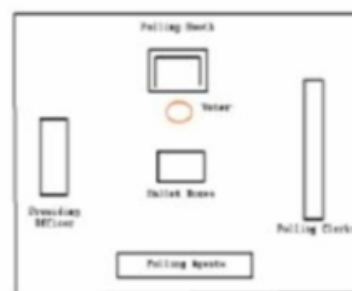

নির্বাচক নিবন্ধন আধিকারিকের স্বাক্ষর

Nazri Naksha

Google Map View

Polling Station Building Front View

Polling Station Front View

Cad View

Key MAP View

1 নাম : রীনা বেগম স্বামীর নাম: শৌকত আলি বাড়ির নং : n0112 বয়স : 47 লিঙ্গ : মহিলা	CHQ1441971 ফটো উপলব্ধ	2 নাম : সোনা বানু খাতুন স্বামীর নাম: আসিরুদ্দিন বাড়ির নং : n0156 বয়স : 29 লিঙ্গ : মহিলা	SKQ1698042 ফটো উপলব্ধ	3 নাম : হাসিমিন বিবি স্বামীর নাম: বারেক আলি বাড়ির নং : n0082 বয়স : 43 লিঙ্গ : মহিলা	CHQ1633858 ফটো উপলব্ধ
4 নাম : মোসাঃ সেফিনা বিবি স্বামীর নাম: মরতুজ আলি বাড়ির নং : n0185 বয়স : 34 লিঙ্গ : মহিলা	SKQ0436287 ফটো উপলব্ধ	5 নাম : মোনেফা স্বামীর নাম: মুসেফ আলি বাড়ির নং : n0176 বয়স : 67 লিঙ্গ : মহিলা	SKQ2095180 ফটো উপলব্ধ	6 নাম : রিজিয়া খাতুন স্বামীর নাম: মহঃ আমজাদ আলি বাড়ির নং : n0185 বয়স : 35 লিঙ্গ : মহিলা	SKQ1160829 ফটো উপলব্ধ
7 নাম : সোনা বানু স্বামীর নাম: তাজমির আলি বাড়ির নং : 81 বয়স : 22 লিঙ্গ : মহিলা	SKQ2583417 ফটো উপলব্ধ	8 নাম : মোহাঃ মানজারুল হক পিতার নাম: মোহাঃ সৌকত আলি বাড়ির নং : এন0112 বয়স : 21 লিঙ্গ : পুরুষ	SKQ2597219 ফটো উপলব্ধ	9 নাম : মোহাঃ রিমিন আলী পিতার নাম: মহঃ হুসেন আলি বাড়ির নং : 315 বয়স : 21 লিঙ্গ : পুরুষ	SKQ2598225 ফটো উপলব্ধ
10 নাম : মাসেরুল আলি পিতার নাম: আসরাফুল মিঞা বাড়ির নং : 742 বয়স : 25 লিঙ্গ : পুরুষ	SKQ2609741 ফটো উপলব্ধ	11 নাম : আশরফ আলি পিতার নাম: আবদুল আলি বাড়ির নং : চিথলিয়া বয়স : 23 লিঙ্গ : পুরুষ	SKQ2620995 ফটো উপলব্ধ	12 নাম : মোরফিনা খাতুন স্বামীর নাম: আশরফ আলি বাড়ির নং : চিথলায়া বয়স : 23 লিঙ্গ : মহিলা	SKQ2621092 ফটো উপলব্ধ
13 নাম : নাজিম আলি পিতার নাম: আবদুল আলি বাড়ির নং : চিথলিয়া বয়স : 21 লিঙ্গ : পুরুষ	SKQ2654184 ফটো উপলব্ধ	14 নাম : ওয়াসিম রেজা পিতার নাম: আব্দুল বারেক বাড়ির নং : নং002 বয়স : 20 লিঙ্গ : পুরুষ	SKQ2666139 ফটো উপলব্ধ	15 নাম : মুনতজিব আলি পিতার নাম: আব্দুল সত্তার বাড়ির নং : চাঞ্চাই বয়স : 20 লিঙ্গ : পুরুষ	SKQ2605137 ফটো উপলব্ধ
16 নাম : দুলাল আলি পিতার নাম: জুলমত আলি বাড়ির নং : n0103 বয়স : 58 লিঙ্গ : পুরুষ	CHQ1645118 ফটো উপলব্ধ	17 নাম : সাহানুর খাতুন স্বামীর নাম: দুলাল আলী বাড়ির নং : N0105 বয়স : 35 লিঙ্গ : মহিলা	SKQ0807933 ফটো উপলব্ধ	18 নাম : মোহা বুলকুমা মালি পিতার নাম: মোহা দুলাল আলি বাড়ির নং : n0103 বয়স : 30 লিঙ্গ : পুরুষ	SKQ1581792 ফটো উপলব্ধ
19 নাম : আফসানা বিবি স্বামীর নাম: রুবেল আলী বাড়ির নং : n0103 বয়স : 30 লিঙ্গ : মহিলা	SKQ1581594 ফটো উপলব্ধ	20 নাম : তোহিদ আলি পিতার নাম: আব্বাস আলি বাড়ির নং : n0083 বয়স : 67 লিঙ্গ : পুরুষ	CHQ1630524 ফটো উপলব্ধ	21 নাম : রাহেত আলি পিতার নাম: হামজুদ্দিন আলি বাড়ির নং : n0079 বয়স : 70 লিঙ্গ : পুরুষ	CHQ1635044 ফটো উপলব্ধ
22 নাম : মুরশেদ আলি পিতার নাম: মোহাঃ ফজলুর রহমান বাড়ির নং : n0079 বয়স : 42 লিঙ্গ : পুরুষ	SKQ1300201 ফটো উপলব্ধ	23 নাম : মোর্তুজ আলী পিতার নাম: ইলিয়াসআলি বাড়ির নং : n0060 বয়স : 31 লিঙ্গ : পুরুষ	SKQ1580992 ফটো উপলব্ধ	24 নাম : আবুল কালাম পিতার নাম: ইলিয়াস আলি বাড়ির নং : n0060 বয়স : 30 লিঙ্গ : পুরুষ	SKQ1581008 ফটো উপলব্ধ
25 নাম : বৈশাখ আলি পিতার নাম: পহর আলী বাড়ির নং : n0061 বয়স : 49 লিঙ্গ : পুরুষ	SKQ1581149 ফটো উপলব্ধ	26 নাম : হাসনা বানু পিতার নাম: মাহসীন আলি বাড়ির নং : n0159 বয়স : 37 লিঙ্গ : মহিলা	CHQ2879427 ফটো উপলব্ধ	27 নাম : লাকি খাতুন স্বামীর নাম: রাজ্জাক হোসেন বাড়ির নং : N0178 বয়স : 25 লিঙ্গ : মহিলা	SKQ2378099 ফটো উপলব্ধ
28 নাম : মহাঃ মাসুম আলি পিতার নাম: মহাঃ ইলিয়াস বাড়ির নং : n0060 বয়স : 49 লিঙ্গ : পুরুষ	SKQ1160316 ফটো উপলব্ধ	29 নাম : ইয়াসিন আলি পিতার নাম: পানাউল্লা মিঞা বাড়ির নং : n0183 বয়স : 60 লিঙ্গ : পুরুষ	CHQ1635382 ফটো উপলব্ধ	30 নাম : মীর আলি পিতার নাম: সৈয়দ আলি বাড়ির নং : n0137 বয়স : 72 লিঙ্গ : পুরুষ	WB/05/043/000132 ফটো উপলব্ধ