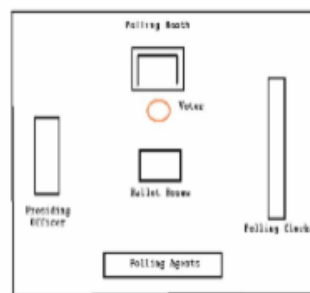

নির্বাচক নিবন্ধন আধিকারিকের স্বাক্ষর

Nazri Naksha

Google Map View

Polling Station Building Front View

Polling Station Front View

Cad View

Key MAP View

1 নাম : মতলেব আলী পিতার নাম: নাসিরুদ্দিন বাড়ির নং : n0014 বয়স : 48 লিঙ্গ : পুরুষ	CHQ1632694 ফটো উপলব্ধ	2 নাম : মহাঃ নাজিমুল হক পিতার নাম: আসরাফুল হক বাড়ির নং : n0049 বয়স : 36 লিঙ্গ : পুরুষ	CHQ2927911 ফটো উপলব্ধ	3 নাম : ইয়াশিন পিতার নাম: সলিমুদ্দীন বাড়ির নং : n0016 বয়স : 69 লিঙ্গ : পুরুষ	CHQ1303304 ফটো উপলব্ধ
4 নাম : পামিরুদ্দিন পিতার নাম: বুধিয়া সেখ বাড়ির নং : n0041 বয়স : 63 লিঙ্গ : পুরুষ	CHQ1644830 ফটো উপলব্ধ	5 নাম : রমজান হুসেইন পিতার নাম: জেনাউদ্দিন বাড়ির নং : 281 বয়স : 30 লিঙ্গ : পুরুষ	SKQ1451822 ফটো উপলব্ধ	6 নাম : সাকিমুদ্দীন পিতার নাম: উল্লাহুদ্দীন বাড়ির নং : n0004 বয়স : 54 লিঙ্গ : পুরুষ	CHQ1903855 ফটো উপলব্ধ
7 নাম : সালিমা বিবি স্বামীর নাম: কাদের আলী বাড়ির নং : n0002 বয়স : 48 লিঙ্গ : মহিলা	CHQ2305050 ফটো উপলব্ধ	8 নাম : তসিনা বিবি স্বামীর নাম: মুনিরুদ্দীন সেখ বাড়ির নং : n0003 বয়স : 66 লিঙ্গ : মহিলা	CHQ1644772 ফটো উপলব্ধ	9 নাম : শরিফুল আলম পিতার নাম: মোঃ ইসাহাক বাড়ির নং : n0039 বয়স : 45 লিঙ্গ : পুরুষ	CHQ1904440 ফটো উপলব্ধ
10 নাম : ঝালো বিবি স্বামীর নাম: শুকুর মহঃ বাড়ির নং : n0006 বয়স : 70 লিঙ্গ : মহিলা	CHQ1647924 ফটো উপলব্ধ	11 নাম : মাহান আলি পিতার নাম: শুকুর বাড়ির নং : n0006 বয়স : 38 লিঙ্গ : পুরুষ	SKQ0922286 ফটো উপলব্ধ	12 নাম : রব্বানী পিতার নাম: দাবিরুদ্দীন বাড়ির নং : n0038 বয়স : 69 লিঙ্গ : পুরুষ	CHQ1644632 ফটো উপলব্ধ
13 নাম : জাব্বার পিতার নাম: শামসুদ্দিন বাড়ির নং : n0054 বয়স : 72 লিঙ্গ : পুরুষ	SKQ2217396 ফটো উপলব্ধ	14 নাম : আমিরুদ্দিন পিতার নাম: দমন আলি বাড়ির নং : n0009 বয়স : 55 লিঙ্গ : পুরুষ	SKQ0437848 ফটো উপলব্ধ	15 নাম : মানীক আলি পিতার নাম: ওয়াজুদ্দীন বাড়ির নং : n0034 বয়স : 54 লিঙ্গ : পুরুষ	CHQ1646330 ফটো উপলব্ধ
16 নাম : রাজ শেখ পিতার নাম: হোসেন বাড়ির নং : n0018 বয়স : 43 লিঙ্গ : পুরুষ	SKQ1582121 ফটো উপলব্ধ	17 নাম : আশিকুদ্দীন পিতার নাম: রাজাক আলি বাড়ির নং : 38 বয়স : 23 লিঙ্গ : পুরুষ	SKQ1992338 ফটো উপলব্ধ	18 নাম : রকিমুদ্দীন পিতার নাম: হাকীমুদ্দীন বাড়ির নং : n0052 বয়স : 51 লিঙ্গ : পুরুষ	CHQ1631142 ফটো উপলব্ধ
19 নাম : মহাঃ বিত্ত পিতার নাম: আলিমুদ্দিন বাড়ির নং : n0030 বয়স : 47 লিঙ্গ : পুরুষ	CHQ1639483 ফটো উপলব্ধ	20 নাম : কাদের আলি পিতার নাম: আলিমুদ্দিন বাড়ির নং : n0002 বয়স : 66 লিঙ্গ : পুরুষ	CHQ1635663 ফটো উপলব্ধ	21 নাম : রেজাউল কুর পিতার নাম: শুকুর মহঃ বাড়ির নং : n0006 বয়স : 40 লিঙ্গ : পুরুষ	CHQ2306751 ফটো উপলব্ধ
22 নাম : ফুলতিনি বিবি স্বামীর নাম: মকিমুদ্দিন বাড়ির নং : n0004 বয়স : 53 লিঙ্গ : মহিলা	CHQ1633387 ফটো উপলব্ধ	23 নাম : সাজেদুল হক স্বামীর নাম: তৈমুর রহমান বাড়ির নং : n0007 বয়স : 43 লিঙ্গ : মহিলা	SKQ0922054 ফটো উপলব্ধ	24 নাম : নজিমা স্বামীর নাম: কামালুদ্দিন বাড়ির নং : n0015 বয়স : 58 লিঙ্গ : মহিলা	CHQ1630813 ফটো উপলব্ধ
25 নাম : হেলাল আলী পিতার নাম: মকবুল হুসেন বাড়ির নং : 24 বয়স : 46 লিঙ্গ : পুরুষ	SKQ1992247 ফটো উপলব্ধ	26 নাম : আসরিফা বিবি স্বামীর নাম: রেজাউল ইসলাম বাড়ির নং : n0050 বয়স : 37 লিঙ্গ : মহিলা	SKQ1359371 ফটো উপলব্ধ	27 নাম : জুলি বিবি পিতার নাম: কুরমান আলি বাড়ির নং : নং 95 বয়স : 27 লিঙ্গ : মহিলা	SKQ2593143 ফটো উপলব্ধ
28 নাম : ফুরকান আলি পিতার নাম: মকিমুদ্দিন বাড়ির নং : n0004 বয়স : 34 লিঙ্গ : পুরুষ	SKQ1161314 ফটো উপলব্ধ	29 নাম : মমতাজ বেগম স্বামীর নাম: আহাসানুল হক বাড়ির নং : n0049 বয়স : 55 লিঙ্গ : মহিলা	CHQ1303510 ফটো উপলব্ধ	30 নাম : রবীনা বিবি স্বামীর নাম: মানীক আলি বাড়ির নং : n0034 বয়স : 54 লিঙ্গ : মহিলা	SKQ2175743 ফটো উপলব্ধ