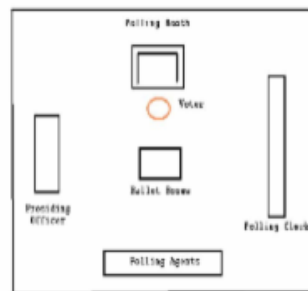

নির্বাচক নিবন্ধন আধিকারিকের স্বাক্ষর

Nazri Naksha

Google Map View

Polling Station Building Front View

Polling Station Front View

Cad View

Key MAP View

1 নাম : মহাঃ হুমায়ন কবির পিতার নাম: আবদুল খালেক বাড়ির নং : n0109 বয়স : 56 লিঙ্গ : পুরুষ	SKQ2128247 ফটো উপলব্ধ	2 নাম : আব্দুল কালাম পিতার নাম: আব্দুল রসিদ বাড়ির নং : n0168 বয়স : 29 লিঙ্গ : পুরুষ	SKQ1775071 ফটো উপলব্ধ	3 নাম : মোহাম্মদ নাসিরুদ্দিন পিতার নাম: মোহাম্মদ গিয়াসুদ্দিন বাড়ির নং : n0122 বয়স : 49 লিঙ্গ : পুরুষ	SKQ1360007 ফটো উপলব্ধ
4 নাম : ইসমেতারা স্বামীর নাম: রেজাউল হক বাড়ির নং : n0113 বয়স : 40 লিঙ্গ : মহিলা	DMM2488419 ফটো উপলব্ধ	5 নাম : মাসরুফুল হক স্বামীর নাম: সারিফুল ইসলাম বাড়ির নং : n0133 বয়স : 33 লিঙ্গ : মহিলা	SKQ1634054 ফটো উপলব্ধ	6 নাম : আরজাউল হক পিতার নাম: আব্দুর রহিম বাড়ির নং : n0113 বয়স : 65 লিঙ্গ : পুরুষ	DMM2122513 ফটো উপলব্ধ
7 নাম : সামাউন পিতার নাম: মহাম্মদ সাজেমান বাড়ির নং : n0177 বয়স : 47 লিঙ্গ : পুরুষ	DMM2488799 ফটো উপলব্ধ	8 নাম : রাকিবুল ইসলাম পিতার নাম: উমর আলী বাড়ির নং : n0191 বয়স : 27 লিঙ্গ : পুরুষ	SKQ1775352 ফটো উপলব্ধ	9 নাম : চঃঃচলা রবিদাস স্বামীর নাম: সন্তোষ রবিদাস বাড়ির নং : n0132 বয়স : 40 লিঙ্গ : মহিলা	DMM2790210 ফটো উপলব্ধ
10 নাম : আবদুল মাতিন পিতার নাম: নুজরুল ইসলাম বাড়ির নং : n0117 বয়স : 55 লিঙ্গ : পুরুষ	DMM2488260 ফটো উপলব্ধ	11 নাম : জোসনারা খাতুন স্বামীর নাম: খাইরুল আলম বাড়ির নং : n0098 বয়স : 31 লিঙ্গ : মহিলা	SKQ1235118 ফটো উপলব্ধ	12 নাম : সারিফুল ইসলাম পিতার নাম: আরজাউল হক বাড়ির নং : n0128 বয়স : 25 লিঙ্গ : পুরুষ	SKQ1633700 ফটো উপলব্ধ
13 নাম : কলসুম বেগম স্বামীর নাম: আনিসুল হক বাড়ির নং : এন0163 বয়স : 43 লিঙ্গ : মহিলা	SKQ2555100 ফটো উপলব্ধ	14 নাম : রাশেদা খাতুন স্বামীর নাম: মোবারোক আলোম বাড়ির নং : n0141 বয়স : 36 লিঙ্গ : মহিলা	SKQ0855452 ফটো উপলব্ধ	15 নাম : হেফজুর রহমান পিতার নাম: মহম্মদ ফারিৎদীন বাড়ির নং : n0175 বয়স : 51 লিঙ্গ : পুরুষ	DMM2489243 ফটো উপলব্ধ
16 নাম : আবদুল মাতিন পিতার নাম: সিদ্দিক আহম্মদ বাড়ির নং : n0148 বয়স : 65 লিঙ্গ : পুরুষ	SKQ2308393 ফটো উপলব্ধ	17 নাম : মমিনা স্বামীর নাম: আঃ আওয়াল বাড়ির নং : n0093 বয়স : 70 লিঙ্গ : মহিলা	DMM1756717 ফটো উপলব্ধ	18 নাম : রাসেদা বিবি স্বামীর নাম: আব্দুল কালাম বাড়ির নং : এন0133 বয়স : 43 লিঙ্গ : মহিলা	DMM2488658 ফটো উপলব্ধ
19 নাম : আসিরা খাতুন স্বামীর নাম: উমর ফারুক বাড়ির নং : এন0113 বয়স : 22 লিঙ্গ : মহিলা	SKQ2623213 ফটো উপলব্ধ	20 নাম : আবদুল বারি পিতার নাম: মোহাম্মদ গিয়াসুদ্দিন বাড়ির নং : n0122 বয়স : 53 লিঙ্গ : পুরুষ	SKQ2217321 ফটো উপলব্ধ	21 নাম : মহাঃ মোস্তফা পিতার নাম: আব্দুর রহিম বাড়ির নং : n0113 বয়স : 70 লিঙ্গ : পুরুষ	DMM2488369 ফটো উপলব্ধ
22 নাম : হাসানুজ্জামান পিতার নাম: কারি নূর মোহোম্মদ বাড়ির নং : n0176 বয়স : 34 লিঙ্গ : পুরুষ	SKQ0855288 ফটো উপলব্ধ	23 নাম : মিলু বিবি অন্যান্য: মহাঃ মোস্তফা বাড়ির নং : n0173 বয়স : 55 লিঙ্গ : মহিলা	SKQ2293314 ফটো উপলব্ধ	24 নাম : হাজেরা বিবি স্বামীর নাম: মোহাঃ সাহজাহান বাড়ির নং : n0121 বয়স : 34 লিঙ্গ : মহিলা	DMM2122679 ফটো উপলব্ধ
25 নাম : অঃগুরা খাতুন স্বামীর নাম: মিরাজুদ্দিন বাড়ির নং : এন00099 বয়স : 25 লিঙ্গ : মহিলা	SKQ2511061 ফটো উপলব্ধ	26 নাম : নাসনারা খাতুন স্বামীর নাম: আব্দুল কালাম বাড়ির নং : এন0168 বয়স : 25 লিঙ্গ : মহিলা	SKQ2550358 ফটো উপলব্ধ	27 নাম : রেজাউল কারিম পিতার নাম: আবুল কাশিম বাড়ির নং : n0141 বয়স : 36 লিঙ্গ : পুরুষ	DMM3037660 ফটো উপলব্ধ
28 নাম : রিজিয়া সুলতানা পিতার নাম: মোহাম্মদ নাসিরুদ্দিন বাড়ির নং : এন0122 বয়স : 24 লিঙ্গ : মহিলা	SKQ2555092 ফটো উপলব্ধ	29 নাম : মজিবুর রহমান পিতার নাম: আবদুল করিম বাড়ির নং : এন0139 বয়স : 66 লিঙ্গ : পুরুষ	SKQ2308948 ফটো উপলব্ধ	30 নাম : রবিউল ইসলাম পিতার নাম: সারিফুল ইসলাম বাড়ির নং : এন0169 বয়স : 22 লিঙ্গ : পুরুষ	SKQ2550895 ফটো উপলব্ধ