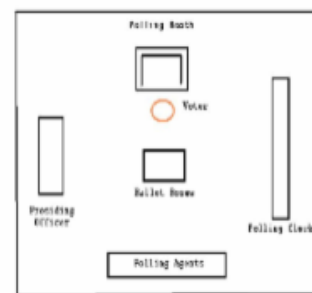

নির্বাচক নিবন্ধন আধিকারিকের স্বাক্ষর

Nazri Naksha

Google Map View

Polling Station Building Front View

Polling Station Front View

Cad View

Key MAP View

1 নাম : হাজি মর্শ্ব স্বামীর নাম : হাজি মোস্তাফিজুল আলম বাড়ির নং : 258 বয়স : 23 লিঙ্গ : মহিলা	SKQ1995547 ফটো উপলব্ধ	2 নাম : কল্যাণী মুখার্জি পিতার নাম : ভূজঙ্গ ভূষণ মুখার্জি বাড়ির নং : n0103 বয়স : 65 লিঙ্গ : মহিলা	CHQ2715076 ফটো উপলব্ধ	3 নাম : পাশিদা বিবি স্বামীর নাম : সহিফুদ্দিন আলি বাড়ির নং : n0113 বয়স : 59 লিঙ্গ : মহিলা	SKQ2326981 ফটো উপলব্ধ
4 নাম : তাসীনা বিবি স্বামীর নাম : রবীউল ইসলাম বাড়ির নং : 00 বয়স : 55 লিঙ্গ : মহিলা	SKQ1995356 ফটো উপলব্ধ	5 নাম : কল্যাণী বিবি স্বামীর নাম : শেখ পাচা বাড়ির নং : n 145 বয়স : 50 লিঙ্গ : মহিলা	SKQ1966449 ফটো উপলব্ধ	Q 6 নাম : তুলক শ্রেড পিতার নাম : ঠস্কু রুদ্রা বাড়ির নং : এন 17 বয়স : 39 লিঙ্গ : মহিলা	SKQ1966688 ফটো উপলব্ধ
7 নাম : কাশিমুদ্দিন মায়ের নাম : শাহিনা বেগম বাড়ির নং : n0103 বয়স : 33 লিঙ্গ : পুরুষ	SKQ1042167 ফটো উপলব্ধ	8 নাম : রবীউল আলি পিতার নাম : রাজ মহেদ বাড়ির নং : 00 বয়স : 51 লিঙ্গ : পুরুষ	SKQ1995398 ফটো উপলব্ধ	9 নাম : সরিফা বিবি স্বামীর নাম : জাসিমুদ্দিন বাড়ির নং : n0113 বয়স : 30 লিঙ্গ : মহিলা	SKQ1582782 ফটো উপলব্ধ
10 নাম : সাহেরা বিবি স্বামীর নাম : আমিন বাড়ির নং : n0125 বয়স : 56 লিঙ্গ : মহিলা	WB/05/043/009362 ফটো উপলব্ধ	11 নাম : আসাদ আলি পিতার নাম : সলিম বাড়ির নং : n0115 বয়স : 63 লিঙ্গ : পুরুষ	WB/05/043/009370 ফটো উপলব্ধ	12 নাম : সবিল আলী পিতার নাম : আমিন আলী বাড়ির নং : n0125 বয়স : 23 লিঙ্গ : পুরুষ	SKQ1968429 ফটো উপলব্ধ
13 নাম : সাইদুল হক পিতার নাম : আমিন আলি বাড়ির নং : n0125 বয়স : 29 লিঙ্গ : পুরুষ	SKQ1699685 ফটো উপলব্ধ	14 নাম : সিবু দাস পিতার নাম : দিলীপ দাস বাড়ির নং : nঃ67 বয়স : 25 লিঙ্গ : পুরুষ	SKQ1968817 ফটো উপলব্ধ	15 নাম : শাহাজাহান বিবি স্বামীর নাম : কাশিমুদ্দিন বাড়ির নং : n0126 বয়স : 23 লিঙ্গ : মহিলা	SKQ1815356 ফটো উপলব্ধ
16 নাম : মমতাজুন্না পিতার নাম : আসাদ আলি বাড়ির নং : এন 15 বয়স : 29 লিঙ্গ : মহিলা	SKQ1967314 ফটো উপলব্ধ	17 নাম : দীপা সরকার স্বামীর নাম : সুজীত সরকার বাড়ির নং : এন168 বয়স : 25 লিঙ্গ : মহিলা	SKQ1967298 ফটো উপলব্ধ	18 নাম : মাসেদুল আলি পিতার নাম : ফরমান আলি বাড়ির নং : n0113 বয়স : 40 লিঙ্গ : মহিলা	SKQ1042126 ফটো উপলব্ধ
19 নাম : ফরমান হক পিতার নাম : হাসিমুদ্দিন বাড়ির নং : n0103 বয়স : 27 লিঙ্গ : পুরুষ	SKQ1162171 ফটো উপলব্ধ	20 নাম : বাবুল আলি পিতার নাম : নিজরুল বাড়ির নং : এন 103 বয়স : 23 লিঙ্গ : পুরুষ	SKQ2621613 ফটো উপলব্ধ	21 নাম : বুকুলী দাস পিতার নাম : সেন্টু দাস বাড়ির নং : n 31 বয়স : 27 লিঙ্গ : মহিলা	SKQ1966605 ফটো উপলব্ধ
22 নাম : সংগীতা দাস স্বামীর নাম : শ্বপন দাস বাড়ির নং : nঃ72 বয়স : 31 লিঙ্গ : মহিলা	SKQ1968239 ফটো উপলব্ধ	23 নাম : সাইনুর খাতুন স্বামীর নাম : নুরুল আলি বাড়ির নং : n0114 বয়স : 51 লিঙ্গ : মহিলা	SKQ1365535 ফটো উপলব্ধ	24 নাম : যুথিকা মুখার্জি স্বামীর নাম : বিনয় মুখার্জি বাড়ির নং : n0103 বয়স : 67 লিঙ্গ : মহিলা	CHQ1646652 ফটো উপলব্ধ
25 নাম : আকাশ সরকার পিতার নাম : সুধাংশু সরকার বাড়ির নং : এন178 বয়স : 25 লিঙ্গ : পুরুষ	SKQ1968791 ফটো উপলব্ধ	26 নাম : সুকুমার দাস পিতার নাম : ভূগোল দাস বাড়ির নং : N00 বয়স : 31 লিঙ্গ : পুরুষ	SKQ1994318 ফটো উপলব্ধ	27 নাম : বিশুজিৎ দাস পিতার নাম : চিত্যারনজান দাস বাড়ির নং : এন 116 বয়স : 25 লিঙ্গ : পুরুষ	SKQ1966886 ফটো উপলব্ধ
28 নাম : প্রোতিমা দাস স্বামীর নাম : রামকিশোর দাস বাড়ির নং : 64 বয়স : 29 লিঙ্গ : মহিলা	SKQ1995331 ফটো উপলব্ধ	29 নাম : বিনয় মুখার্জি পিতার নাম : ভূজঙ্গ ভূষণ মুখার্জি বাড়ির নং : n0103 বয়স : 71 লিঙ্গ : পুরুষ	CHQ2307288 ফটো উপলব্ধ	30 নাম : হাসান আলি অন্যান্য : আমিন বাড়ির নং : এন0125 বয়স : 22 লিঙ্গ : পুরুষ	SKQ2655272 ফটো উপলব্ধ