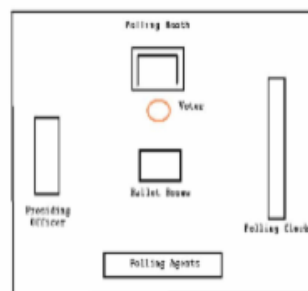

নির্বাচক নিবন্ধন আধিকারিকের স্বাক্ষর

Nazri Naksha

Google Map View

Polling Station Building Front View

Polling Station Front View

Cad View

Key MAP View

বিধানসভা নির্বাচনকেন্দ্রের নং, নাম : 46-হরিশচন্দ্রপুর
ভাগ নং, নাম : 1-পূর্বদৌলতপুর,নতুনপাড়া