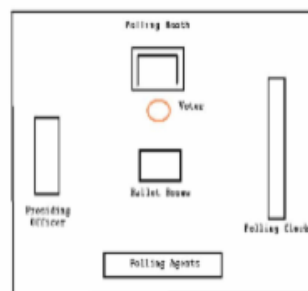

নির্বাচক নিবন্ধন আধিকারিকের স্বাক্ষর

Nazri Naksha

Google Map View

Polling Station Building Front View

Polling Station Front View

Cad View

Key MAP View

1 নাম : সাহাবাজ আলি পিতার নাম: জাফর আলি বাড়ির নং : এন0239 বয়স : 23 লিঙ্গ : পুরুষ	SKQ2419182 ফটো উপলব্ধ	2 নাম : সেখ রিপোন পিতার নাম: সেখ মিনেতুল্লা বাড়ির নং : এন0243 বয়স : 22 লিঙ্গ : পুরুষ	SKQ2556173 ফটো উপলব্ধ	3 নাম : তাজেনুর খাতুন স্বামীর নাম: আজহারুদ্দিন মিঞা বাড়ির নং : এন0324 বয়স : 23 লিঙ্গ : মহিলা	SKQ2440360 ফটো উপলব্ধ
4 নাম : রিজিয়া ইয়াসমিন স্বামীর নাম: মোজাহীর হোসেন চৌধুরী বাড়ির নং : n0294 বয়স : 48 লিঙ্গ : মহিলা	CHQ1310382 ফটো উপলব্ধ	5 নাম : রুমি খাতুন স্বামীর নাম: ইনজেল আলী বাড়ির নং : West Bengal বয়স : 21 লিঙ্গ : মহিলা	SKQ2657500 ফটো উপলব্ধ	6 নাম : পেনা মিঞা পিতার নাম: বেসারত করিম মিঞা বাড়ির নং : n0268 বয়স : 69 লিঙ্গ : পুরুষ	CHQ1310663 ফটো উপলব্ধ
7 নাম : মহঃ মাণিক মিঞা পিতার নাম: বেশারত করিম মিঞা বাড়ির নং : n0274 বয়স : 59 লিঙ্গ : পুরুষ	CHQ1311299 ফটো উপলব্ধ	8 নাম : মমতাজ বিবি স্বামীর নাম: মহঃ রবিউল মিঞা বাড়ির নং : n0313 বয়স : 47 লিঙ্গ : মহিলা	CHQ1311331 ফটো উপলব্ধ	9 নাম : তুহিনা বিবি স্বামীর নাম: আবদুলখালেক বাড়ির নং : n0221 বয়স : 39 লিঙ্গ : মহিলা	CHQ2317410 ফটো উপলব্ধ
10 নাম : নুসরত নাজ পারভীন পিতার নাম: মোহা মোজাম্মেল হক বাড়ির নং : এন0174 বয়স : 22 লিঙ্গ : মহিলা	SKQ2506111 ফটো উপলব্ধ	11 নাম : সাফেদ আলী পিতার নাম: সৌসাদ আলী বাড়ির নং : n0242 বয়স : 33 লিঙ্গ : পুরুষ	SKQ1305713 ফটো উপলব্ধ	12 নাম : ফিরোজা বিবি স্বামীর নাম: আব্দুল বারেক বাড়ির নং : n0125 বয়স : 40 লিঙ্গ : মহিলা	SKQ1305812 ফটো উপলব্ধ
13 নাম : মনুফা স্বামীর নাম: তাজমহম্মদ বাড়ির নং : n0302 বয়স : 71 লিঙ্গ : মহিলা	SKQ2107688 ফটো উপলব্ধ	14 নাম : তরজিনা খাতুন স্বামীর নাম: মহ কাবির আহমেদ বাড়ির নং : n0376 বয়স : 27 লিঙ্গ : মহিলা	SKQ1816537 ফটো উপলব্ধ	15 নাম : ফারহানা খাতুন স্বামীর নাম: সাহনেওয়াজ হোসেন বাড়ির নং : এন0291 বয়স : 31 লিঙ্গ : মহিলা	SKQ1300185 ফটো উপলব্ধ
16 নাম : সাইবন বিবি স্বামীর নাম: সাব্বির আহম্মদ বাড়ির নং : n0128 বয়স : 70 লিঙ্গ : মহিলা	SKQ2199958 ফটো উপলব্ধ	17 নাম : রৌশনারা পারভীন স্বামীর নাম: আব্দুল রশিদ মিঞা বাড়ির নং : n0268 বয়স : 41 লিঙ্গ : মহিলা	CHQ2661825 ফটো উপলব্ধ	18 নাম : ফারহিন আহমেদ পিতার নাম: আখলাক আহমেদ বাড়ির নং : এন0232 বয়স : 22 লিঙ্গ : মহিলা	SKQ2520526 ফটো উপলব্ধ
19 নাম : সাহানা জ বিবি স্বামীর নাম: হাতেম আলী বাড়ির নং : n0113 বয়স : 53 লিঙ্গ : মহিলা	SKQ2080117 ফটো উপলব্ধ	20 নাম : আবদুলখালেক পিতার নাম: হাসিমুদ্দিন মিঞা বাড়ির নং : n0125 বয়স : 47 লিঙ্গ : পুরুষ	CHQ1916519 ফটো উপলব্ধ	21 নাম : রিজাউল করিম পিতার নাম: আব্দুর রহমান মিঞা বাড়ির নং : n0379 বয়স : 28 লিঙ্গ : পুরুষ	SKQ1816560 ফটো উপলব্ধ
22 নাম : জরিনা বিবি স্বামীর নাম: জাফর আলি বাড়ির নং : n0209 বয়স : 43 লিঙ্গ : মহিলা	CHQ2317832 ফটো উপলব্ধ	23 নাম : আলতামাস মিঞা পিতার নাম: সিদ্দিক মিঞা বাড়ির নং : n0286 বয়স : 66 লিঙ্গ : পুরুষ	SKQ2131670 ফটো উপলব্ধ	24 নাম : সৈয়দ সাফি আলি পিতার নাম: সৈয়দ মোহাম্মদ আলি বাড়ির নং : n0148 বয়স : 42 লিঙ্গ : পুরুষ	CHQ2318681 ফটো উপলব্ধ
25 নাম : মোহাম্মদ ইমরান আলি পিতার নাম: মোহাঃ সলেমান মিয়া বাড়ির নং : n0161 বয়স : 40 লিঙ্গ : পুরুষ	SKQ0455725 ফটো উপলব্ধ	26 নাম : মহঃ মুনাঞ্জির আলী পিতার নাম: মহঃ সলেমান আলী বাড়ির নং : n0161 বয়স : 46 লিঙ্গ : পুরুষ	CHQ2317667 ফটো উপলব্ধ	27 নাম : জাহাঙ্গীর মিঞা পিতার নাম: পির মহম্মদ মিঞা বাড়ির নং : n0117 বয়স : 51 লিঙ্গ : পুরুষ	CHQ2317865 ফটো উপলব্ধ
28 নাম : মরজিনা বিবি স্বামীর নাম: মনোজ মনোজ বাড়ির নং : n0305 বয়স : 43 লিঙ্গ : মহিলা	SKQ0926188 ফটো উপলব্ধ	29 নাম : মোসাঃ নাজিমা খাতুন স্বামীর নাম: কুদ্দুস মিঞা বাড়ির নং : n0165 বয়স : 41 লিঙ্গ : মহিলা	CHQ1633882 ফটো উপলব্ধ	30 নাম : মসরুর আহমেদ পিতার নাম: মহঃ রবিউল মিঞা বাড়ির নং : n 0313 বয়স : 25 লিঙ্গ : পুরুষ	SKQ1959022 ফটো উপলব্ধ