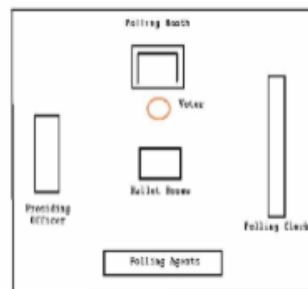

নির্বাচক নিবন্ধন আধিকারিকের স্বাক্ষর

Nazri Naksha

Google Map View

Polling Station Building Front View

Polling Station Front View

Cad View

Key MAP View

1 নাম : ফিরদৌস পিতার নাম: হামেদুর রহমান বাড়ির নং : এন0187 বয়স : 23 লিঙ্গ : পুরুষ	SKQ2433340 ফটো উপলব্ধ	2 নাম : মুকলেসুর রহমান পিতার নাম: বাবর আলি বাড়ির নং : n0176 বয়স : 28 লিঙ্গ : পুরুষ	SKQ1702463 ফটো উপলব্ধ	3 নাম : আকতার খাতুন স্বামীর নাম: রেজাউল করিম বাড়ির নং : n0267 বয়স : 38 লিঙ্গ : মহিলা	SKQ0456830 ফটো উপলব্ধ
4 নাম : পারভীন খাতুন পিতার নাম: শিরাজুল মিঞা বাড়ির নং : এন0176 বয়স : 26 লিঙ্গ : মহিলা	SKQ1901784 ফটো উপলব্ধ	5 নাম : রাকিবুল হাসান পিতার নাম: মোহঃ নৌসাদ আলি বাড়ির নং : n0061 বয়স : 30 লিঙ্গ : পুরুষ	SKQ1513290 ফটো উপলব্ধ	6 নাম : নূর মহম্মাদ পিতার নাম: সেখ শরিফ বাড়ির নং : n0074 বয়স : 39 লিঙ্গ : পুরুষ	SKQ1043959 ফটো উপলব্ধ
7 নাম : মনোয়ারা পারভীন স্বামীর নাম: আব্দুল মালেক বাড়ির নং : 166 বয়স : 41 লিঙ্গ : মহিলা	SKQ0457168 ফটো উপলব্ধ	8 নাম : মহঃ জিন্নাতুল হিন্না পিতার নাম: মহঃ মিজতুল্লা মিঞা বাড়ির নং : n0112 বয়স : 21 লিঙ্গ : পুরুষ	CHQ2271005 ফটো উপলব্ধ	9 নাম : সাবেরা খাতুন স্বামীর নাম: বাবুল বাড়ির নং : n0112 বয়স : 21 লিঙ্গ : মহিলা	SKQ1305242 ফটো উপলব্ধ
10 নাম : তোহিদুর রহমান পিতার নাম: গুল মহম্মাদ বাড়ির নং : n0212 বয়স : 28 লিঙ্গ : পুরুষ	SKQ1761543 ফটো উপলব্ধ	11 নাম : নজরুল ইসলাম পিতার নাম: ইদ্রিশ আলি বাড়ির নং : n0190 বয়স : 50 লিঙ্গ : পুরুষ	SKQ2382349 ফটো উপলব্ধ	12 নাম : সৈনর বেওয়া স্বামীর নাম: সাদাকত মিঞা বাড়ির নং : n0194 বয়স : 53 লিঙ্গ : মহিলা	CHQ1310259 ফটো উপলব্ধ
13 নাম : সাফিনা বিবি স্বামীর নাম: মহঃ দানিশ বাড়ির নং : n0073 বয়স : 35 লিঙ্গ : মহিলা	SKQ0925990 ফটো উপলব্ধ	14 নাম : বিউটি খাতুন পিতার নাম: আবু আলি বাড়ির নং : N0322 বয়স : 21 লিঙ্গ : মহিলা	SKQ2380350 ফটো উপলব্ধ	15 নাম : শবনম পর্বিন পিতার নাম: সরিফ আলী বাড়ির নং : nঃ183 বয়স : 25 লিঙ্গ : মহিলা	SKQ1969765 ফটো উপলব্ধ
16 নাম : জুলফিকার পিতার নাম: ইসমাইল বাড়ির নং : N0334 বয়স : 25 লিঙ্গ : পুরুষ	SKQ2355725 ফটো উপলব্ধ	17 নাম : চাদনী খাতুন পিতার নাম: বাবুল আলি বাড়ির নং : n0112 বয়স : 21 লিঙ্গ : মহিলা	SKQ1702125 ফটো উপলব্ধ	18 নাম : বিবি ফিরোজা খাতুন স্বামীর নাম: মোহঃ নৌসাদ আলি বাড়ির নং : n0061 বয়স : 60 লিঙ্গ : মহিলা	SKQ2105781 ফটো উপলব্ধ
19 নাম : আমিরুল ইসলাম পিতার নাম: ইদ্রিশ আলী বাড়ির নং : n0190 বয়স : 49 লিঙ্গ : পুরুষ	CHQ1915990 ফটো উপলব্ধ	20 নাম : মহঃ নৌসাদ আলি পিতার নাম: সামগুলা আলম বাড়ির নং : n0061 বয়স : 71 লিঙ্গ : পুরুষ	SKQ2670230 ফটো উপলব্ধ	21 নাম : নিহারুল পিতার নাম: আজাদ হোসেন বাড়ির নং : n0099 বয়স : 21 লিঙ্গ : পুরুষ	SKQ2620490 ফটো উপলব্ধ
22 নাম : মালেকা বিবি স্বামীর নাম: নুরুল ইসলাম বাড়ির নং : n0103 বয়স : 55 লিঙ্গ : মহিলা	SKQ2134963 ফটো উপলব্ধ	23 নাম : মুন্জুরী বেওয়া স্বামীর নাম: রেসমদিন আলি বাড়ির নং : n0099 বয়স : 70 লিঙ্গ : মহিলা	SKQ2576288 ফটো উপলব্ধ	24 নাম : নাজেরা খাতুন স্বামীর নাম: সাহিম আলী বাড়ির নং : N0323 বয়স : 27 লিঙ্গ : মহিলা	SKQ2381655 ফটো উপলব্ধ
25 নাম : সোনাবানু খাতুন স্বামীর নাম: মোহা ফিরদৌস আলম বাড়ির নং : n0061 বয়স : 30 লিঙ্গ : মহিলা	SKQ1584846 ফটো উপলব্ধ	26 নাম : লুৎফা বিবি স্বামীর নাম: গোলাম রব্বানী সরকার বাড়ির নং : n0077 বয়স : 47 লিঙ্গ : মহিলা	CHQ1311000 ফটো উপলব্ধ	27 নাম : টুম্পা সরকার পিতার নাম: নরেশ সরকার বাড়ির নং : n 0037 বয়স : 25 লিঙ্গ : মহিলা	SKQ1958065 ফটো উপলব্ধ
28 নাম : আরব মিঞা পিতার নাম: আহম্মাদ মিঞা বাড়ির নং : n0001 বয়স : 52 লিঙ্গ : পুরুষ	CHQ2317519 ফটো উপলব্ধ	29 নাম : সেমিনা খাতুন স্বামীর নাম: মহঃ সাইদুর রহমান বাড়ির নং : nঃ202 বয়স : 28 লিঙ্গ : মহিলা	SKQ1969583 ফটো উপলব্ধ	30 নাম : উম্মেহানী বিবি স্বামীর নাম: জাহাঙ্গির মিঞা বাড়ির নং : n0238 বয়স : 52 লিঙ্গ : মহিলা	SKQ2088961 ফটো উপলব্ধ