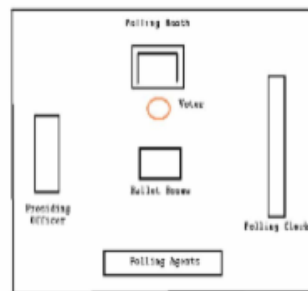

নির্বাচক নিবন্ধন আধিকারিকের স্বাক্ষর

Nazri Naksha

Google Map View

Polling Station Building Front View

Polling Station Front View

Cad View

Key MAP View

1 নাম : রিনা খাতুন স্বামীর নাম: মোহঃ আনজারুল আলি বাড়ির নং : N0013 বয়স : 34 লিঙ্গ : মহিলা	SKQ2334670 ফটো উপলব্ধ	2 নাম : সামরিনা খাতুন স্বামীর নাম: নূর ইসলাম বাড়ির নং : এন0099 বয়স : 21 লিঙ্গ : মহিলা	SKQ2646776 ফটো উপলব্ধ	3 নাম : রকিয়া বিবি স্বামীর নাম: সালতাব রায় বাড়ির নং : N00 বয়স : 45 লিঙ্গ : মহিলা	CHQ1311075 ফটো উপলব্ধ
4 নাম : নেগার সুলতানা স্বামীর নাম: সিরাজ আলি বাড়ির নং : N00 বয়স : 24 লিঙ্গ : মহিলা	SKQ2335123 ফটো উপলব্ধ	5 নাম : নাহেদা বিবি স্বামীর নাম: সৈয়দ রফিউদ্দিন বাড়ির নং : n0074 বয়স : 64 লিঙ্গ : মহিলা	SKQ2109502 ফটো উপলব্ধ	6 নাম : মহঃ সিটু মিঞা পিতার নাম: মহঃ সরিফ আলি বাড়ির নং : 183 বয়স : 39 লিঙ্গ : পুরুষ	CHQ2316735 ফটো উপলব্ধ
7 নাম : সুরাতন বিবি স্বামীর নাম: ফইজুদ্দিন মিঞা মিঞা বাড়ির নং : n0016 বয়স : 60 লিঙ্গ : মহিলা	SKQ2154524 ফটো উপলব্ধ	8 নাম : রাইহান আলি পিতার নাম: নাইয়ম আলি বাড়ির নং : N0070 বয়স : 24 লিঙ্গ : পুরুষ	SKQ2360139 ফটো উপলব্ধ	9 নাম : মানি খাতুন স্বামীর নাম: নুরুল ইসলাম বাড়ির নং : N0014 বয়স : 39 লিঙ্গ : মহিলা	SKQ0809624 ফটো উপলব্ধ
10 নাম : মানওয়ারা বেওয়া স্বামীর নাম: কমিরুদ্দিন বাড়ির নং : এন0099 বয়স : 71 লিঙ্গ : মহিলা	SKQ2124030 ফটো উপলব্ধ	11 নাম : ওয়াহেদা স্বামীর নাম: আব্দুল মালেক বাড়ির নং : n0078 বয়স : 55 লিঙ্গ : মহিলা	SKQ2050730 ফটো উপলব্ধ	12 নাম : সায়েরা বিবি স্বামীর নাম: জালালুদ্দিন মিঞা বাড়ির নং : এন0030 বয়স : 66 লিঙ্গ : মহিলা	SKQ2099208 ফটো উপলব্ধ
13 নাম : মনিরুল ইসলাম পিতার নাম: মহঃ আকবর আলি বাড়ির নং : N0008 বয়স : 36 লিঙ্গ : পুরুষ	SKQ0809558 ফটো উপলব্ধ	14 নাম : মোজাম্মেল হক পিতার নাম: আলিমুদ্দিন মিঞা বাড়ির নং : n0066 বয়স : 54 লিঙ্গ : পুরুষ	CHQ1638857 ফটো উপলব্ধ	15 নাম : সালেহা বিবি স্বামীর নাম: মোহাম্মদ আমানুল্লাহ বাড়ির নং : n0021 বয়স : 33 লিঙ্গ : মহিলা	SKQ1457456 ফটো উপলব্ধ
16 নাম : মহঃ ওয়াজেদ আলী পিতার নাম: মবিন আলী বাড়ির নং : n0025 বয়স : 36 লিঙ্গ : পুরুষ	SKQ0463984 ফটো উপলব্ধ	17 নাম : দুল্লাহ খান পিতার নাম: সতিফুর খান বাড়ির নং : n0043 বয়স : 33 লিঙ্গ : পুরুষ	SKQ0464321 ফটো উপলব্ধ	18 নাম : নুরুল ইসলাম পিতার নাম: খলিলুর রহমান বাড়ির নং : n0013 বয়স : 51 লিঙ্গ : পুরুষ	SKQ2096733 ফটো উপলব্ধ
19 নাম : আরেফা বিবি স্বামীর নাম: মোহঃ ওয়াজেদ আলি বাড়ির নং : n0025 বয়স : 36 লিঙ্গ : মহিলা	SKQ1045681 ফটো উপলব্ধ	20 নাম : রুনা খাতুন স্বামীর নাম: মোহাম্মদ সফি কুল ইসলাম বাড়ির নং : n68 বয়স : 23 লিঙ্গ : মহিলা	SKQ2594018 ফটো উপলব্ধ	21 নাম : নাসিমা বেগম স্বামীর নাম: সাফিউল্লাহ মিঞা বাড়ির নং : n0079 বয়স : 42 লিঙ্গ : মহিলা	CHQ1914373 ফটো উপলব্ধ
22 নাম : সৈয়দ আকতারুল আলম পিতার নাম: সৈয়দ আব্দুল হাকিম ফিরদৌশী বাড়ির নং : n0076 বয়স : 60 লিঙ্গ : পুরুষ	CHQ1309335 ফটো উপলব্ধ	23 নাম : নুরেমা খাতুন স্বামীর নাম: সফিকুল ইসলাম বাড়ির নং : এন0009 বয়স : 24 লিঙ্গ : মহিলা	IQR1848886 ফটো উপলব্ধ	24 নাম : তুলাবন বেওয়া স্বামীর নাম: মদিন আলি বাড়ির নং : n0032 বয়স : 84 লিঙ্গ : মহিলা	SKQ1365725 ফটো উপলব্ধ
25 নাম : দিলারা খাতুন পিতার নাম: মোহঃ সারিফ আলি বাড়ির নং : n0065 বয়স : 33 লিঙ্গ : পুরুষ	SKQ1045616 ফটো উপলব্ধ	26 নাম : সমসুদ্দিন মিঞা পিতার নাম: আলিজান মিঞা বাড়ির নং : এন0033 বয়স : 22 লিঙ্গ : পুরুষ	SKQ2556579 ফটো উপলব্ধ	27 নাম : রুমপা সরকার স্বামীর নাম: মহঃ তারিকুল ইসলাম বাড়ির নং : এন0013 বয়স : 32 লিঙ্গ : মহিলা	SKQ1816180 ফটো উপলব্ধ
28 নাম : জুলি খাতুন পিতার নাম: জাবেদ আলি বাড়ির নং : N0030 বয়স : 27 লিঙ্গ : মহিলা	SKQ2360030 ফটো উপলব্ধ	29 নাম : আরেফা বিবি স্বামীর নাম: আব্দুল মাজেদ আলি বাড়ির নং : n0032 বয়স : 33 লিঙ্গ : মহিলা	SKQ1585686 ফটো উপলব্ধ	30 নাম : মনোওয়ারী খাতুন স্বামীর নাম: মহঃ ইউসুফ আলি বাড়ির নং : n0032 বয়স : 32 লিঙ্গ : মহিলা	SKQ1456946 ফটো উপলব্ধ