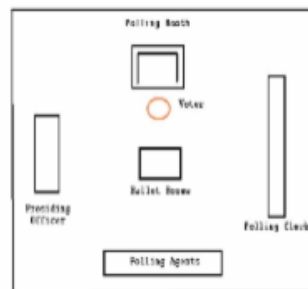

নির্বাচক নিবন্ধন আধিকারিকের স্বাক্ষর

Nazri Naksha

Google Map View

Polling Station Building Front View

Polling Station Front View

Cad View

Key MAP View

1	SKQ0810564	নাম : সেখ রেজাবুল পিতার নাম : সেকিমুদদীন বাড়ির নং : n0115 বয়স : 37 লিঙ্গ : পুরুষ	ফটো উপলব্ধ	2	SKQ1306612	নাম : মোহঃ মোহঃ মদন আলি পিতার নাম : আরিফুল আলি বাড়ির নং : n0042 বয়স : 33 লিঙ্গ : পুরুষ	ফটো উপলব্ধ	3	SKQ2622652	নাম : সোহানা পারভীন স্বামীর নাম : সামিম আকতার বাড়ির নং : nং0039 বয়স : 22 লিঙ্গ : মহিলা	ফটো উপলব্ধ
4	SKQ1817485	নাম : ফরিদা ইফতেখার পিতার নাম : মোহাম্মদ পার্শ্বমুদদীন বাড়ির নং : n0042 বয়স : 33 লিঙ্গ : মহিলা	ফটো উপলব্ধ	5	CHQ2319002	নাম : মাঃ মসরেকুল আলম পিতার নাম : নুরুল ইসলাম বাড়ির নং : n0120 বয়স : 42 লিঙ্গ : পুরুষ	ফটো উপলব্ধ	6	SKQ0928937	নাম : দীপক দাস পিতার নাম : বাবুল দাস বাড়ির নং : n0014 বয়স : 35 লিঙ্গ : পুরুষ	ফটো উপলব্ধ
7	SKQ1306760	নাম : রিলি মহলদার স্বামীর নাম : সন্তোষ মহলদার বাড়ির নং : n0054 বয়স : 33 লিঙ্গ : মহিলা	ফটো উপলব্ধ	8	SKQ2209443	নাম : জলিলুর রহমান পিতার নাম : মফিজুদ্দিন বাড়ির নং : n0049 বয়স : 71 লিঙ্গ : পুরুষ	ফটো উপলব্ধ	9	SKQ2556520	নাম : অনিবার্ণ কুর্ত পিতার নাম : নুরুল ইসলাম বাড়ির নং : n0020 বয়স : 22 লিঙ্গ : পুরুষ	ফটো উপলব্ধ
10	CHQ2320950	নাম : সেখ এনামুল হক পিতার নাম : সেখ ইশা হক বাড়ির নং : n0033 বয়স : 39 লিঙ্গ : পুরুষ	ফটো উপলব্ধ	11	SKQ2159069	নাম : মানোয়ারা বিবি স্বামীর নাম : রাজবুদ্দিন বাড়ির নং : n0053 বয়স : 51 লিঙ্গ : মহিলা	ফটো উপলব্ধ	12	CHQ1631340	নাম : বজরুল হক পিতার নাম : আলি মহাম্মদ বাড়ির নং : n0039 বয়স : 46 লিঙ্গ : পুরুষ	ফটো উপলব্ধ
13	WB/05/043/030111	নাম : সাফেদা স্বামীর নাম : আফজাল বাড়ির নং : এন0041 বয়স : 53 লিঙ্গ : মহিলা	ফটো উপলব্ধ	14	SKQ0928887	নাম : মহঃ নজমুল হক পিতার নাম : জামালুদ্দিন বাড়ির নং : n0054 বয়স : 42 লিঙ্গ : পুরুষ	ফটো উপলব্ধ	15	SKQ0929000	নাম : ঋদ্ধি নাথ মন্ডল পিতার নাম : কার্তিক চন্দ্র মন্ডল বাড়ির নং : 3 বয়স : 35 লিঙ্গ : পুরুষ	ফটো উপলব্ধ
16	SKQ1585967	নাম : লিঙ্গি খাতুন স্বামীর নাম : রফিকুল আলম বাড়ির নং : n0042 বয়স : 23 লিঙ্গ : মহিলা	ফটো উপলব্ধ	17	SKQ1703644	নাম : সামিনা খাতুন স্বামীর নাম : মহঃ তাজমুল হক বাড়ির নং : n0054 বয়স : 29 লিঙ্গ : মহিলা	ফটো উপলব্ধ	18	CHQ2320240	নাম : কুলসুম স্বামীর নাম : হাসেন আলি বাড়ির নং : n0137 বয়স : 47 লিঙ্গ : মহিলা	ফটো উপলব্ধ
19	SKQ1047745	নাম : মহঃ তাজমাল হক পিতার নাম : জামালুদ্দিন বাড়ির নং : n0054 বয়স : 33 লিঙ্গ : পুরুষ	ফটো উপলব্ধ	20	SKQ1817493	নাম : সূর্য্য মণ্ডল পিতার নাম : মহেশ মণ্ডল বাড়ির নং : n0165 বয়স : 26 লিঙ্গ : পুরুষ	ফটো উপলব্ধ	21	SKQ2112175	নাম : সেকিমুদ্দিন পিতার নাম : ভাদিরুদ্দিন বাড়ির নং : n0115 বয়স : 75 লিঙ্গ : পুরুষ	ফটো উপলব্ধ
22	SKQ1586080	নাম : জাহান্নুরা খাতুন বিবি স্বামীর নাম : আলাউদ্দিন বাড়ির নং : n0125 বয়স : 37 লিঙ্গ : মহিলা	ফটো উপলব্ধ	23	SKQ1817766	নাম : খুশনুরী বিবি স্বামীর নাম : মাল্লান শেখ বাড়ির নং : n0160 বয়স : 32 লিঙ্গ : মহিলা	ফটো উপলব্ধ	24	SKQ0929174	নাম : মাহামুদা খাতুন স্বামীর নাম : নাইমুল হক বাড়ির নং : n0123 বয়স : 35 লিঙ্গ : মহিলা	ফটো উপলব্ধ
25	SKQ1166115	নাম : মোহাম্মদ সুলতান আলি পিতার নাম : আরিফ ল আলি বাড়ির নং : n0042 বয়স : 33 লিঙ্গ : পুরুষ	ফটো উপলব্ধ	26	SKQ1046960	নাম : মাসুদ আলম পিতার নাম : আবুসামা বাড়ির নং : এন0084 বয়স : 30 লিঙ্গ : পুরুষ	ফটো উপলব্ধ	27	SKQ2419778	নাম : রবিনা খাতুন স্বামীর নাম : আজিমুদ্দিন বাড়ির নং : এন0046 বয়স : 23 লিঙ্গ : মহিলা	ফটো উপলব্ধ
28	SKQ2191039	নাম : জামালুদ্দিন পিতার নাম : আফিজুদ্দিন বাড়ির নং : n0054 বয়স : 71 লিঙ্গ : পুরুষ	ফটো উপলব্ধ	29	SKQ1457860	নাম : সাবিনা দিদি স্বামীর নাম : মহঃ শাজাহান বাড়ির নং : n0084 বয়স : 30 লিঙ্গ : মহিলা	ফটো উপলব্ধ	30	CHQ1306802	নাম : নাইমুল হক পিতার নাম : মাহাতাব আলী বাড়ির নং : n0123 বয়স : 45 লিঙ্গ : পুরুষ	ফটো উপলব্ধ