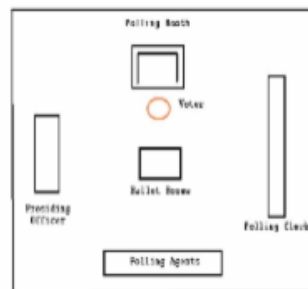

নির্বাচক নিবন্ধন আধিকারিকের স্বাক্ষর

Nazri Naksha

Google Map View

Polling Station Building Front View

Polling Station Front View

Cad View

Key MAP View

বিধানসভা নির্বাচনকেন্দ্রের নং, নাম : 46-হরিশচন্দ্রপুর
ভাগ নং, নাম : 1-মালিপাকরগ্রাম সম্পূর্ণ