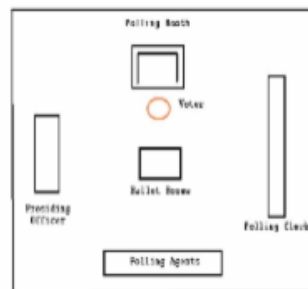

নির্বাচক নিবন্ধন আধিকারিকের স্বাক্ষর

Nazri Naksha

Google Map View

Polling Station Building Front View

Polling Station Front View

Cad View

Key MAP View

1 নাম : আসলেমা খাতুন পিতার নাম: মোহাম্মদ সুকুরুদ্দিন বাড়ির নং : N0085 বয়স : 25 লিঙ্গ : মহিলা	SKQ2378396 ফটো উপলব্ধ	2 নাম : উজ্জ্বল হাঁসদা পিতার নাম: ভগন হাঁসদা বাড়ির নং : ১২ বয়স : 20 লিঙ্গ : পুরুষ	SKQ2664050 ফটো উপলব্ধ	3 নাম : হাবীবা খাতুন স্বামীর নাম: সনারুদ্দিন বাড়ির নং : লতাসী বয়স : 21 লিঙ্গ : মহিলা	SKQ2587509 ফটো উপলব্ধ
4 নাম : ভগন হাসদা পিতার নাম: সমাই হাসদা বাড়ির নং : n0012 বয়স : 56 লিঙ্গ : পুরুষ	SKQ2568426 ফটো উপলব্ধ	5 নাম : নাগি সরেন স্বামীর নাম: রাজেন চৌড়ে বাড়ির নং : n0179 বয়স : 30 লিঙ্গ : মহিলা	SKQ1855022 ফটো উপলব্ধ	6 নাম : মেহেরুন নেশা পিতার নাম: মহাঃ সুকুরুদ্দিন বাড়ির নং : এন0085 বয়স : 26 লিঙ্গ : মহিলা	SKQ1971993 ফটো উপলব্ধ
7 নাম : গুলসেন হাঁসদা পিতার নাম: ভগন হাঁসদা বাড়ির নং : n0012 বয়স : 30 লিঙ্গ : পুরুষ	SKQ1586791 ফটো উপলব্ধ	8 নাম : আসিয়া খাতুন স্বামীর নাম: এনামুল হক. বাড়ির নং : n0180 বয়স : 27 লিঙ্গ : মহিলা	SKQ1855030 ফটো উপলব্ধ	9 নাম : সুকতারা খাতুন পিতার নাম: সরিফুল হক বাড়ির নং : এন0126 বয়স : 26 লিঙ্গ : মহিলা	SKQ2505535 ফটো উপলব্ধ
10 নাম : হকসাদি বিবি স্বামীর নাম: লালচাঁদ হক বাড়ির নং : N0078 বয়স : 28 লিঙ্গ : মহিলা	SKQ1930692 ফটো উপলব্ধ	11 নাম : গঙ্গামনি টুডু পিতার নাম: নয়ন টুডু বাড়ির নং : N0039 বয়স : 26 লিঙ্গ : মহিলা	SKQ1930957 ফটো উপলব্ধ	12 নাম : সমিজা খাতুন স্বামীর নাম: আসিকুল বাড়ির নং : এন01114 বয়স : 34 লিঙ্গ : মহিলা	SKQ2010528 ফটো উপলব্ধ
13 নাম : সুন্দরী খাতুন পিতার নাম: ফাযেক আলী বাড়ির নং : এন0109 বয়স : 25 লিঙ্গ : মহিলা	SKQ2011542 ফটো উপলব্ধ	14 নাম : সাকিনা হাবিব স্বামীর নাম: অশিম আক্রাম বাড়ির নং : লতাসি বয়স : 27 লিঙ্গ : মহিলা	SKQ2007581 ফটো উপলব্ধ	15 নাম : মাসরেকুল পিতার নাম: নজরুল হক বাড়ির নং : n0135 বয়স : 36 লিঙ্গ : পুরুষ	SKQ1166958 ফটো উপলব্ধ
16 নাম : এনাবুল পিতার নাম: মোজাম্মেল হক বাড়ির নং : এন0062 বয়স : 22 লিঙ্গ : পুরুষ	SKQ2505196 ফটো উপলব্ধ	17 নাম : সমিজা খাতুন স্বামীর নাম: মহাম্মদ আলী বাড়ির নং : n0116 বয়স : 27 লিঙ্গ : মহিলা	SKQ2010536 ফটো উপলব্ধ	18 নাম : নাসিরুদ্দিন পিতার নাম: গোলাম ইয়াজদানী বাড়ির নং : N0082 বয়স : 25 লিঙ্গ : পুরুষ	SKQ2380152 ফটো উপলব্ধ
19 নাম : পার্বতী হাঁসদা পিতার নাম: ভগন হাঁসদা বাড়ির নং : এন0012 বয়স : 25 লিঙ্গ : মহিলা	SKQ2420339 ফটো উপলব্ধ	20 নাম : সার্বিনা খাতুন স্বামীর নাম: সাদিকুল হক বাড়ির নং : এন0079 বয়স : 26 লিঙ্গ : মহিলা	SKQ2010551 ফটো উপলব্ধ	21 নাম : বাজী হাসদা স্বামীর নাম: ভগন হাসদা বাড়ির নং : n0012 বয়স : 52 লিঙ্গ : মহিলা	SKQ2717569 ফটো উপলব্ধ
22 নাম : রুবিনা খাতুন স্বামীর নাম: সারফুল হক বাড়ির নং : এন0070 বয়স : 20 লিঙ্গ : মহিলা	SKQ2013878 ফটো উপলব্ধ	23 নাম : মুখলেসুর রহমান পিতার নাম: সারফুল হক বাড়ির নং : এন0126 বয়স : 22 লিঙ্গ : পুরুষ	SKQ2505592 ফটো উপলব্ধ	24 নাম : লালচাঁদ হক পিতার নাম: আসরাফুল হক বাড়ির নং : N0078 বয়স : 30 লিঙ্গ : পুরুষ	SKQ1930684 ফটো উপলব্ধ
25 নাম : ফিরোজ আখতার পিতার নাম: গিয়াসুদ্দিন বাড়ির নং : N0109 বয়স : 26 লিঙ্গ : পুরুষ	SKQ1930676 ফটো উপলব্ধ	26 নাম : আকসিমা খাতুন স্বামীর নাম: উমার ফারুক বাড়ির নং : N0105 বয়স : 26 লিঙ্গ : মহিলা	SKQ1930726 ফটো উপলব্ধ	27 নাম : আনজেরা খাতুন পিতার নাম: ইসরাইল বাড়ির নং : এন062 বয়স : 23 লিঙ্গ : মহিলা	SKQ2504702 ফটো উপলব্ধ
28 নাম : সাহানার খাতুন স্বামীর নাম: সাহেব আলী বাড়ির নং : N0129 বয়স : 26 লিঙ্গ : মহিলা	SKQ1930700 ফটো উপলব্ধ	29 নাম : মুকসেদ আলি পিতার নাম: মুশা বাড়ির নং : এন00116 বয়স : 27 লিঙ্গ : পুরুষ	SKQ2017762 ফটো উপলব্ধ	30 নাম : মোহাম্মদ আলি পিতার নাম: মুশা বাড়ির নং : এন0116 বয়স : 26 লিঙ্গ : পুরুষ	SKQ2007573 ফটো উপলব্ধ