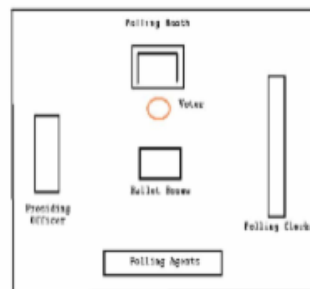

নির্বাচক নিবন্ধন আধিকারিকের স্বাক্ষর

Nazri Naksha

Google Map View

Polling Station Building Front View

Polling Station Front View

Cad View

Key MAP View

1 নাম : জাহানারা খাতুন স্বামীর নাম: লতিফার রসিদ বাড়ির নং : n0045 বয়স : 29 লিঙ্গ : মহিলা	SKQ1592088 ফটো উপলব্ধ	2 নাম : আবু তাহির পিতার নাম: সহিমুদ্দিন বাড়ির নং : n0038 বয়স : 43 লিঙ্গ : পুরুষ	SKQ2112373 ফটো উপলব্ধ	3 নাম : লাইলি খাতুন স্বামীর নাম: আবদুল কাদির বাড়ির নং : n0084 বয়স : 33 লিঙ্গ : মহিলা	SKQ1313600 ফটো উপলব্ধ
4 নাম : রহিমা বিবি স্বামীর নাম: সজ্জাদ আলি বাড়ির নং : n0024 বয়স : 71 লিঙ্গ : মহিলা	SKQ2081834 ফটো উপলব্ধ	5 নাম : মহঃ শাহজাহান পিতার নাম: মহঃ ইয়াসিন বাড়ির নং : n0014 বয়স : 29 লিঙ্গ : পুরুষ	CHQ2728103 ফটো উপলব্ধ	6 নাম : মোসাঃ জিন্নাতুন নেশা পিতার নাম: আকমাল হোসেন বাড়ির নং : n0070 বয়স : 27 লিঙ্গ : মহিলা	SKQ1886605 ফটো উপলব্ধ
7 নাম : রাজিয়া খাতুন স্বামীর নাম: মোহাঃ রাফিকুল আলম বাড়ির নং : N0212 বয়স : 39 লিঙ্গ : মহিলা	SKQ0812040 ফটো উপলব্ধ	8 নাম : মহঃ ওবাইদুল্লাহ পিতার নাম: মৌঃ মহঃ হোসেন বাড়ির নং : n0078 বয়স : 51 লিঙ্গ : পুরুষ	SKQ2311173 ফটো উপলব্ধ	9 নাম : মহমসিদুর রহমান পিতার নাম: মহাঃ আজাবুল হক বাড়ির নং : n0121 বয়স : 26 লিঙ্গ : পুরুষ	SKQ1820786 ফটো উপলব্ধ
10 নাম : হেনা বিবি স্বামীর নাম: মাইনুল হক হক বাড়ির নং : n0004 বয়স : 53 লিঙ্গ : মহিলা	SKQ0933747 ফটো উপলব্ধ	11 নাম : সেতাবুদ্দিন পিতার নাম: উসমান গনি বাড়ির নং : এন0041 বয়স : 71 লিঙ্গ : পুরুষ	SKQ2196467 ফটো উপলব্ধ	12 নাম : সাবিনা বিবি খাতুন স্বামীর নাম: অবাইদুর রহমান বাড়ির নং : n0071 বয়স : 35 লিঙ্গ : মহিলা	SKQ0933721 ফটো উপলব্ধ
13 নাম : মাইনুল হক পিতার নাম: আইউব আলি বাড়ির নং : n0054 বয়স : 50 লিঙ্গ : পুরুষ	SKQ2045466 ফটো উপলব্ধ	14 নাম : রোশনারা স্বামীর নাম: আবদুল রাজ্জাক বাড়ির নং : n0047 বয়স : 47 লিঙ্গ : মহিলা	SKQ2064905 ফটো উপলব্ধ	15 নাম : মাজেদ পিতার নাম: পেশকার বাড়ির নং : n0019 বয়স : 65 লিঙ্গ : পুরুষ	SKQ2105054 ফটো উপলব্ধ
16 নাম : মহঃ আলফাজুদ্দিন পিতার নাম: মহঃ নাসির বাড়ির নং : n0060 বয়স : 31 লিঙ্গ : পুরুষ	SKQ1313402 ফটো উপলব্ধ	17 নাম : মহাঃ ওবাইদুল্লাহ পিতার নাম: মতিউর রহমান বাড়ির নং : N0026 বয়স : 24 লিঙ্গ : পুরুষ	SKQ2347359 ফটো উপলব্ধ	18 নাম : মহঃ তারিক পিতার নাম: আঃ সালাম বাড়ির নং : n0039 বয়স : 68 লিঙ্গ : পুরুষ	CHQ0085183 ফটো উপলব্ধ
19 নাম : আমেতারা খাতুন স্বামীর নাম: মহঃ সাইফুদ্দিন বাড়ির নং : n0008 বয়স : 29 লিঙ্গ : মহিলা	SKQ1463462 ফটো উপলব্ধ	20 নাম : আবদুল রাজ্জাক পিতার নাম: আবদুল জাক্বার বাড়ির নং : n0047 বয়স : 56 লিঙ্গ : পুরুষ	SKQ2064871 ফটো উপলব্ধ	21 নাম : সাবিনা স্বামীর নাম: আবু তাহির বাড়ির নং : n0079 বয়স : 49 লিঙ্গ : মহিলা	SKQ2106599 ফটো উপলব্ধ
22 নাম : আশরাফুল হক পিতার নাম: মহঃ ইয়াসিন বাড়ির নং : n0084 বয়স : 42 লিঙ্গ : পুরুষ	CHQ1928019 ফটো উপলব্ধ	23 নাম : জৈবন নেশা স্বামীর নাম: এরফান আলি বাড়ির নং : n0122 বয়স : 27 লিঙ্গ : মহিলা	SKQ1820794 ফটো উপলব্ধ	24 নাম : জেলফা স্বামীর নাম: আবদুল তোয়াব বাড়ির নং : n0059 বয়স : 63 লিঙ্গ : মহিলা	SKQ2199222 ফটো উপলব্ধ
25 নাম : মোখলেসুর রহমান পিতার নাম: আবদুস সালাম বাড়ির নং : n0039 বয়স : 40 লিঙ্গ : পুরুষ	CHQ2931095 ফটো উপলব্ধ	26 নাম : আবুল কাশেম পিতার নাম: মহঃ হোসেন বাড়ির নং : n0088 বয়স : 58 লিঙ্গ : পুরুষ	SKQ2574234 ফটো উপলব্ধ	27 নাম : বাদিরুদ্দোজা পিতার নাম: মাইনুল হক বাড়ির নং : n0004 বয়স : 32 লিঙ্গ : পুরুষ	SKQ1313337 ফটো উপলব্ধ
28 নাম : সালামা বেগম স্বামীর নাম: মানুল হোক, বাড়ির নং : n0013 বয়স : 53 লিঙ্গ : মহিলা	CHQ2330504 ফটো উপলব্ধ	29 নাম : জাহানারা বিবি স্বামীর নাম: বাদিরুদ্দিন বাড়ির নং : n0052 বয়স : 55 লিঙ্গ : মহিলা	CHQ1313501 ফটো উপলব্ধ	30 নাম : মাজারুল হক পিতার নাম: আতাউর রহমান বাড়ির নং : n0061 বয়স : 45 লিঙ্গ : পুরুষ	SKQ0502815 ফটো উপলব্ধ