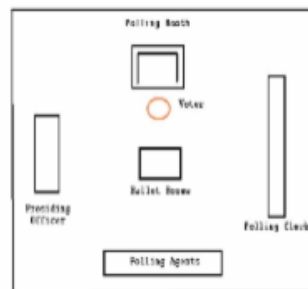

নির্বাচক নিবন্ধন আধিকারিকের স্বাক্ষর

Nazri Naksha

Google Map View

Polling Station Building Front View

Polling Station Front View

Cad View

Key MAP View

1 নাম : আকবর আলি পিতার নাম: নুর আলম বাড়ির নং : n0071 বয়স : 29 লিঙ্গ : পুরুষ	SKQ1709674 ফটো উপলব্ধ	2 নাম : ওলিউর রহমান পিতার নাম: আজিজুর রহমান বাড়ির নং : এন0044 বয়স : 25 লিঙ্গ : পুরুষ	SKQ2479871 ফটো উপলব্ধ	3 নাম : মানুয়ারা বিবি অন্যান্য: মহঃআলী বাড়ির নং : n0031 বয়স : 41 লিঙ্গ : মহিলা	SKQ2118719 ফটো উপলব্ধ
4 নাম : নায়েরা বিবি স্বামীর নাম: মোঃ উনসা হক বাড়ির নং : n0087 বয়স : 53 লিঙ্গ : মহিলা	CHQ1621531 ফটো উপলব্ধ	5 নাম : হাবিবুর রহমান পিতার নাম: আমজাদ হোসেন বাড়ির নং : n0096 বয়স : 56 লিঙ্গ : পুরুষ	SKQ2317097 ফটো উপলব্ধ	6 নাম : তানজেরা খাতুন স্বামীর নাম: আব্দুল আলিম বাড়ির নং : n0093 বয়স : 33 লিঙ্গ : মহিলা	SKQ1313881 ফটো উপলব্ধ
7 নাম : হারুন রশিদ পিতার নাম: আমিন বাড়ির নং : n0094 বয়স : 33 লিঙ্গ : পুরুষ	SKQ1463702 ফটো উপলব্ধ	8 নাম : মহঃ হানিফ পিতার নাম: হজরত আলী বাড়ির নং : n0133 বয়স : 55 লিঙ্গ : পুরুষ	SKQ2095685 ফটো উপলব্ধ	9 নাম : জিন্নাতুন নেশা স্বামীর নাম: এনামুল বাড়ির নং : n0077 বয়স : 36 লিঙ্গ : মহিলা	SKQ0934489 ফটো উপলব্ধ
10 নাম : রোজিনা খাতুন স্বামীর নাম: সোফিকুল আলম বাড়ির নং : N0074 বয়স : 25 লিঙ্গ : মহিলা	SKQ2009876 ফটো উপলব্ধ	11 নাম : তসলিমা বিবি স্বামীর নাম: আঃ অহাব বাড়ির নং : n0021 বয়স : 61 লিঙ্গ : মহিলা	CHQ0086926 ফটো উপলব্ধ	12 নাম : আব্দুল বারেক আলি পিতার নাম: মঞ্জুর হোসেন বাড়ির নং : n0086 বয়স : 28 লিঙ্গ : পুরুষ	SKQ1820950 ফটো উপলব্ধ
13 নাম : কহিনুর পারভীন স্বামীর নাম: খাইরুল আলম বাড়ির নং : n0109 বয়স : 50 লিঙ্গ : মহিলা	SKQ2316719 ফটো উপলব্ধ	14 নাম : মহঃ মস্তাফা পিতার নাম: মোজাম্মেল হক বাড়ির নং : n0118 বয়স : 60 লিঙ্গ : পুরুষ	SKQ2088490 ফটো উপলব্ধ	15 নাম : আবদুল আওয়াল পিতার নাম: মুত মুশা আলি বাড়ির নং : n0069 বয়স : 37 লিঙ্গ : পুরুষ	SKQ0507160 ফটো উপলব্ধ
16 নাম : এরফান আলি পিতার নাম: আমজাদ আলি বাড়ির নং : n0096 বয়স : 31 লিঙ্গ : পুরুষ	SKQ1463660 ফটো উপলব্ধ	17 নাম : রেহেনা খাতুন স্বামীর নাম: মহঃ সামাউন বাড়ির নং : n0025 বয়স : 36 লিঙ্গ : মহিলা	SKQ0934554 ফটো উপলব্ধ	18 নাম : মোসাঃ রাহেমা খাতুন স্বামীর নাম: নোওসাদ আলি বাড়ির নং : এন0121 বয়স : 23 লিঙ্গ : মহিলা	SKQ2483212 ফটো উপলব্ধ
19 নাম : সাখেরা স্বামীর নাম: মহবুল হক বাড়ির নং : n0121 বয়স : 59 লিঙ্গ : মহিলা	SKQ2415602 ফটো উপলব্ধ	20 নাম : আব্দুল হাম্মান পিতার নাম: রহমত আলি বাড়ির নং : N0131 বয়স : 28 লিঙ্গ : পুরুষ	SKQ1886787 ফটো উপলব্ধ	21 নাম : জাহানারা খাতুন স্বামীর নাম: বেলাল হোসেন বাড়ির নং : N0012 বয়স : 31 লিঙ্গ : মহিলা	SKQ2349728 ফটো উপলব্ধ
22 নাম : মরিওম খাতুন স্বামীর নাম: সাদ্দাম হোসেন বাড়ির নং : এন0095 বয়স : 26 লিঙ্গ : মহিলা	SKQ2482412 ফটো উপলব্ধ	23 নাম : মোহাঃ কামরুজ্জামান পিতার নাম: আব্দুল খালেক বাড়ির নং : n0054 বয়স : 27 লিঙ্গ : পুরুষ	SKQ1820984 ফটো উপলব্ধ	24 নাম : জরিনা খাতুন স্বামীর নাম: আব্দুল হাননান বাড়ির নং : n0015 বয়স : 66 লিঙ্গ : মহিলা	CHQ1312255 ফটো উপলব্ধ
25 নাম : হাসনারা বিবি স্বামীর নাম: মোস্তফা বাড়ির নং : n0005 বয়স : 41 লিঙ্গ : মহিলা	CHQ2727717 ফটো উপলব্ধ	26 নাম : লালমন স্বামীর নাম: আঃ সাত্তার বাড়ির নং : n0087 বয়স : 83 লিঙ্গ : মহিলা	SKQ2213361 ফটো উপলব্ধ	27 নাম : মাস্কুরা খাতুন পিতার নাম: আব্দুল কাদির বাড়ির নং : নং90 বয়স : 21 লিঙ্গ : পুরুষ	SKQ2625119 ফটো উপলব্ধ
28 নাম : আতাউর রহমান পিতার নাম: নেশ মহম্মদ বাড়ির নং : n0050 বয়স : 72 লিঙ্গ : পুরুষ	SKQ2078772 ফটো উপলব্ধ	29 নাম : বাদিরুদ্দীন পিতার নাম: মোহাঃ ফাইজুদ্দিন বাড়ির নং : এন068 বয়স : 22 লিঙ্গ : পুরুষ	SKQ2563153 ফটো উপলব্ধ	30 নাম : জহরুল আলম পিতার নাম: তফাজ্জল হক বাড়ির নং : n0174 বয়স : 27 লিঙ্গ : পুরুষ	SKQ1821248 ফটো উপলব্ধ