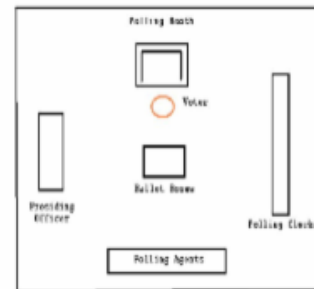

নির্বাচক নিবন্ধন আধিকারিকের স্বাক্ষর

Nazri Naksha

Google Map View

Polling Station Building Front View

Polling Station Front View

Cad View

Key MAP View

1 নাম : আকলেমা খাতুন স্বামীর নাম: তারিকুল আনুয়ার বাড়ির নং : n0163 বয়স : 29 লিঙ্গ : মহিলা	SKQ1594191	ফটো উপলব্ধ	2 নাম : মহঃ নজরুল ইসলাম পিতার নাম: মহা মহসিন আলি বাড়ির নং : ছঘরিয়া বয়স : 36 লিঙ্গ : পুরুষ	SKQ0557447	ফটো উপলব্ধ	3 নাম : মহঃ আলাউদ্দিন পিতার নাম: আবদুল কাইয়ুম বাড়ির নং : n0163 বয়স : 50 লিঙ্গ : পুরুষ	CHQ0097386	ফটো উপলব্ধ
4 নাম : মারজিনা বিবি স্বামীর নাম: আবুল কাশিম বাড়ির নং : n0151 বয়স : 36 লিঙ্গ : মহিলা	SKQ1058627	ফটো উপলব্ধ	5 নাম : সুলেখা খাতুন মায়ের নাম: আবু সুফিয়ান বাড়ির নং : নং890 বয়স : 21 লিঙ্গ : মহিলা	SKQ2631208	ফটো উপলব্ধ	6 নাম : সায়েরা বিবি স্বামীর নাম: মহাঃ আশরাফুল বাড়ির নং : n0164 বয়স : 30 লিঙ্গ : মহিলা	SKQ1058684	ফটো উপলব্ধ
7 নাম : সাহানাজ খাতুন পিতার নাম: সাবার আলী বাড়ির নং : n0153 বয়স : 25 লিঙ্গ : মহিলা	SKQ1711381	ফটো উপলব্ধ	8 নাম : তসলেমা বিবি স্বামীর নাম: আবু তাহির বাড়ির নং : n0135 বয়স : 45 লিঙ্গ : মহিলা	SKQ2090470	ফটো উপলব্ধ	9 নাম : মাইমনা স্বামীর নাম: মহাম্মদ মহশীন বাড়ির নং : n0123 বয়স : 65 লিঙ্গ : মহিলা	SKQ2166833	ফটো উপলব্ধ
10 নাম : সাদ্দাম হুসেন পিতার নাম: উনসাহাক আলি বাড়ির নং : n0174 বয়স : 28 লিঙ্গ : পুরুষ	SKQ1711613	ফটো উপলব্ধ	11 নাম : মাসরেকুল আলম পিতার নাম: মোবারক আলি বাড়ির নং : n0187 বয়স : 25 লিঙ্গ : পুরুষ	SKQ1821909	ফটো উপলব্ধ	12 নাম : মহা আসরাফুল পিতার নাম: মালেক উসতুর বাড়ির নং : এন0152 বয়স : 30 লিঙ্গ : পুরুষ	CHQ2334589	ফটো উপলব্ধ
13 নাম : রোজিনা খাতুন পিতার নাম: সাবার আলি বাড়ির নং : n0153 বয়স : 27 লিঙ্গ : মহিলা	SKQ1465491	ফটো উপলব্ধ	14 নাম : সবিনা খাতুন স্বামীর নাম: আবদুল কাদির বাড়ির নং : নং90 বয়স : 22 লিঙ্গ : মহিলা	SKQ2631356	ফটো উপলব্ধ	15 নাম : ইমাম হোসেন পিতার নাম: বাহাউদ্দিন বাড়ির নং : এন0152 বয়স : 22 লিঙ্গ : পুরুষ	SKQ2558690	ফটো উপলব্ধ
16 নাম : মহিদুর রহমান পিতার নাম: মোহাঃ সোলাইমান বাড়ির নং : n0121 বয়স : 34 লিঙ্গ : পুরুষ	SKQ1058445	ফটো উপলব্ধ	17 নাম : নাসিরা খাতুন পিতার নাম: এসলাম বাড়ির নং : n0162 বয়স : 24 লিঙ্গ : মহিলা	SKQ1711522	ফটো উপলব্ধ	18 নাম : তহমিনা স্বামীর নাম: এসলাম বাড়ির নং : n0162 বয়স : 55 লিঙ্গ : মহিলা	SKQ2179968	ফটো উপলব্ধ
19 নাম : চানতার খাতুন পিতার নাম: উনসাহাক আলি বাড়ির নং : n0174 বয়স : 30 লিঙ্গ : মহিলা	SKQ1594043	ফটো উপলব্ধ	20 নাম : হাসিবুর রহমান পিতার নাম: মহা এহিয়া বাড়ির নং : n0167 বয়স : 27 লিঙ্গ : পুরুষ	SKQ1594118	ফটো উপলব্ধ	21 নাম : আইনাল হক পিতার নাম: এনামুল হক বাড়ির নং : এন0165 বয়স : 23 লিঙ্গ : পুরুষ	SKQ2559219	ফটো উপলব্ধ
22 নাম : জিয়ারুল হক পিতার নাম: আব্দুস সালাম বাড়ির নং : এন0143 বয়স : 23 লিঙ্গ : পুরুষ	SKQ2479764	ফটো উপলব্ধ	23 নাম : মোহীদুর রহমান পিতার নাম: মোহাম্মদ মুসা বাড়ির নং : নং90 বয়স : 23 লিঙ্গ : পুরুষ	SKQ2631299	ফটো উপলব্ধ	24 নাম : নৌসদ আলি পিতার নাম: এরফান আলী বাড়ির নং : n0130 বয়স : 59 লিঙ্গ : পুরুষ	SKQ2171098	ফটো উপলব্ধ
25 নাম : মতিউর রহমান পিতার নাম: মহাম্মদ মহশীন বাড়ির নং : n0123 বয়স : 31 লিঙ্গ : পুরুষ	SKQ1315456	ফটো উপলব্ধ	26 নাম : কলমদর আলি পিতার নাম: মোহাঃ দুলাল বাড়ির নং : n0133 বয়স : 45 লিঙ্গ : পুরুষ	CHQ2334506	ফটো উপলব্ধ	27 নাম : সাহানারা বিবি স্বামীর নাম: রফিকুল ইসলাম বাড়ির নং : n0127 বয়স : 29 লিঙ্গ : মহিলা	SKQ1594175	ফটো উপলব্ধ
28 নাম : মোস্তফা পিতার নাম: মহাম্মদ ইব্রাহিম বাড়ির নং : n0126 বয়স : 52 লিঙ্গ : পুরুষ	SKQ2104131	ফটো উপলব্ধ	29 নাম : নুরুল ইসলাম পিতার নাম: সাম মহাম্মদ বাড়ির নং : n0143 বয়স : 47 লিঙ্গ : পুরুষ	SKQ2087856	ফটো উপলব্ধ	30 নাম : জলেনুর বেগম স্বামীর নাম: মহঃ মুশা আলী বাড়ির নং : n0162 বয়স : 55 লিঙ্গ : মহিলা	CHQ0097618	ফটো উপলব্ধ