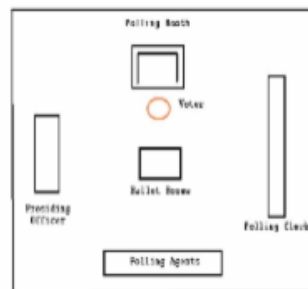

নির্বাচক নিবন্ধন আধিকারিকের স্বাক্ষর

Nazri Naksha

Google Map View

Polling Station Building Front View

Polling Station Front View

Cad View

Key MAP View

1 নাম : তৈয়ব আলি পিতার নাম: মহা জাকারিয়া বাড়ির নং : এন0138 বয়স : 26 লিঙ্গ : পুরুষ	SKQ2009918 ফটো উপলব্ধ	2 নাম : অজ্জেদ আলম পিতার নাম: তামিজুদ্দিন বাড়ির নং : এন0006 বয়স : 21 লিঙ্গ : পুরুষ	SKQ2649614 ফটো উপলব্ধ	3 নাম : বেরাফুল বিবি স্বামীর নাম: আজাদ আলী বাড়ির নং : n0060 বয়স : 66 লিঙ্গ : মহিলা	CHQ2729820 ফটো উপলব্ধ
4 নাম : জেনারেল হক পিতার নাম: আইনুল হক বাড়ির নং : n0146 বয়স : 30 লিঙ্গ : পুরুষ	SKQ1822378 ফটো উপলব্ধ	5 নাম : আবদুল বাশির পিতার নাম: আব্দুল লতিফ বাড়ির নং : n0073 বয়স : 34 লিঙ্গ : পুরুষ	SKQ1171529 ফটো উপলব্ধ	6 নাম : আইনুল হক পিতার নাম: মুনিরুদ্দিন বাড়ির নং : n0051 বয়স : 71 লিঙ্গ : পুরুষ	SKQ2106284 ফটো উপলব্ধ
7 নাম : আলী হোসেন পিতার নাম: শিশ মহম্মদ বাড়ির নং : n0058 বয়স : 38 লিঙ্গ : পুরুষ	CHQ2882538 ফটো উপলব্ধ	8 নাম : আবু তালেব পিতার নাম: সামসুল হক বাড়ির নং : n0033 বয়স : 63 লিঙ্গ : পুরুষ	CHQ2729945 ফটো উপলব্ধ	9 নাম : কলামদর পিতার নাম: আবদুস সালাম বাড়ির নং : n0075 বয়স : 53 লিঙ্গ : পুরুষ	SKQ2129526 ফটো উপলব্ধ
10 নাম : কুলসুম স্বামীর নাম: আবদুল রহিম বাড়ির নং : n0004 বয়স : 54 লিঙ্গ : মহিলা	SKQ2157071 ফটো উপলব্ধ	11 নাম : সাবিনা বিবি স্বামীর নাম: আবদুর রহমান বাড়ির নং : n0057 বয়স : 47 লিঙ্গ : মহিলা	SKQ2069425 ফটো উপলব্ধ	12 নাম : মেহেরুন বিবি স্বামীর নাম: এনামুল হক বাড়ির নং : N0058 বয়স : 37 লিঙ্গ : মহিলা	SKQ0812446 ফটো উপলব্ধ
13 নাম : মহঃ মকিম পিতার নাম: আয়েস মাহম্মদ বাড়ির নং : n0122 বয়স : 38 লিঙ্গ : পুরুষ	SKQ1465822 ফটো উপলব্ধ	14 নাম : হারেসা বিবি স্বামীর নাম: মোহঃ ফ. রিজুদদীন বাড়ির নং : n0006 বয়স : 46 লিঙ্গ : মহিলা	CHQ1933100 ফটো উপলব্ধ	15 নাম : আসরাফুল হক পিতার নাম: আব্দুস সামাদ বাড়ির নং : n0085 বয়স : 40 লিঙ্গ : পুরুষ	CHQ1433853 ফটো উপলব্ধ
16 নাম : গোবর ধন রবিদাস পিতার নাম: শতরুল রবিদাস বাড়ির নং : এন00৯৯ বয়স : 22 লিঙ্গ : পুরুষ	SKQ2619765 ফটো উপলব্ধ	17 নাম : আলাউদ্দিন পিতার নাম: আব্দুল কাদির বাড়ির নং : n0134 বয়স : 56 লিঙ্গ : পুরুষ	SKQ2159911 ফটো উপলব্ধ	18 নাম : মহঃ জারজিস আলি পিতার নাম: মুনসি সলেমান বাড়ির নং : n0045 বয়স : 56 লিঙ্গ : পুরুষ	CHQ2730257 ফটো উপলব্ধ
19 নাম : আবেদ হোসেন পিতার নাম: শিশ মহাম্মদ বাড়ির নং : n0058 বয়স : 37 লিঙ্গ : পুরুষ	SKQ1171354 ফটো উপলব্ধ	20 নাম : অহিয়া পিতার নাম: আব্দুল কাযুম বাড়ির নং : n0011 বয়স : 48 লিঙ্গ : পুরুষ	CHQ2729465 ফটো উপলব্ধ	21 নাম : মহঃ নাশিম পিতার নাম: আব্দুল ওহাব বাড়ির নং : n0130 বয়স : 41 লিঙ্গ : পুরুষ	SKQ1466226 ফটো উপলব্ধ
22 নাম : মোহম্মদ সৈদুর রহমান পিতার নাম: মোহম্মদ এজবুল হক বাড়ির নং : n0027 বয়স : 33 লিঙ্গ : পুরুষ	SKQ1315852 ফটো উপলব্ধ	23 নাম : রাবিয়া বিবি স্বামীর নাম: মহ ইসমাইল বাড়ির নং : n0038 বয়স : 60 লিঙ্গ : মহিলা	SKQ2201416 ফটো উপলব্ধ	24 নাম : মহম্মদ ইয়াজদানী পিতার নাম: ইয়াদ আলী বাড়ির নং : n0078 বয়স : 26 লিঙ্গ : পুরুষ	SKQ1822253 ফটো উপলব্ধ
25 নাম : মুকলেসুর রহমান পিতার নাম: নৌসাদ আলি বাড়ির নং : n0120 বয়স : 45 লিঙ্গ : পুরুষ	CHQ2335834 ফটো উপলব্ধ	26 নাম : মারিয়াম বেওয়া স্বামীর নাম: আবদুল কাযুম বাড়ির নং : n0086 বয়স : 81 লিঙ্গ : মহিলা	SKQ2104776 ফটো উপলব্ধ	27 নাম : হাসনারা বিবি স্বামীর নাম: নুর মহাম্মদ বাড়ির নং : n0090 বয়স : 45 লিঙ্গ : মহিলা	SKQ2135770 ফটো উপলব্ধ
28 নাম : সুন্দরী বেওয়া স্বামীর নাম: আয়েস মহাম্মদ বাড়ির নং : n0122 বয়স : 77 লিঙ্গ : মহিলা	SKQ2189108 ফটো উপলব্ধ	29 নাম : মুরসেদা খাতুন স্বামীর নাম: মাসিদুর রহমান বাড়ির নং : এন0032 বয়স : 22 লিঙ্গ : মহিলা	SKQ2460822 ফটো উপলব্ধ	30 নাম : মোহম্মদ ইরফান আলি পিতার নাম: আজাদ আলী বাড়ির নং : n0060 বয়স : 50 লিঙ্গ : পুরুষ	CHQ2335446 ফটো উপলব্ধ