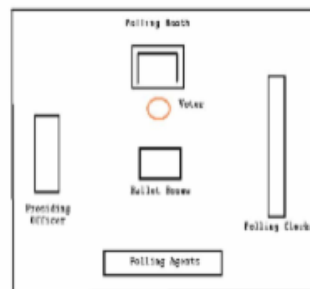

নির্বাচক নিবন্ধন আধিকারিকের স্বাক্ষর

Nazri Naksha

Google Map View

Polling Station Building Front View

Polling Station Front View

Cad View

Key MAP View

1 নাম : নাসিম আকতার পিতার নাম: মোহাম্মদ বাহাউদ্দিন বাড়ির নং : এন0054 বয়স : 22 লিঙ্গ : পুরুষ	SKQ2599587 ফটো উপলব্ধ	2 নাম : প্রদীপ যাদব পিতার নাম: ফেকুল্লাল যাদাব যাদব বাড়ির নং : n0161 বয়স : 46 লিঙ্গ : পুরুষ	SKQ2065415 ফটো উপলব্ধ	3 নাম : মৌ পাসমান পিতার নাম: নন্দলাল পাসমান বাড়ির নং : এন0166 বয়স : 31 লিঙ্গ : মহিলা	SKQ2041812 ফটো উপলব্ধ
4 নাম : রুমালি খাতুন স্বামীর নাম: এরফান আলি বাড়ির নং : এন000 বয়স : 31 লিঙ্গ : মহিলা	SKQ2036291 ফটো উপলব্ধ	5 নাম : ধানদেবী যাদব স্বামীর নাম: ফেকুল্লাল যাদব বাড়ির নং : n0161 বয়স : 75 লিঙ্গ : মহিলা	SKQ2065423 ফটো উপলব্ধ	6 নাম : রুহুল আমিন পিতার নাম: মহাঃ নজরুল ইসলাম বাড়ির নং : n0000 বয়স : 25 লিঙ্গ : পুরুষ	SKQ2007169 ফটো উপলব্ধ
7 নাম : সকুন্তলা যাদব স্বামীর নাম: প্রদীপ যাদব বাড়ির নং : n0161 বয়স : 47 লিঙ্গ : মহিলা	CHQ1627702 ফটো উপলব্ধ	8 নাম : সন্তোশি কর্মকার স্বামীর নাম: সঞ্জিত কর্মকার বাড়ির নং : না বয়স : 26 লিঙ্গ : মহিলা	SKQ2243871 ফটো উপলব্ধ	9 নাম : তাসিনা খাতুন স্বামীর নাম: মহিদুর রহমান বাড়ির নং : এন0242 বয়স : 28 লিঙ্গ : মহিলা	SKQ1998160 ফটো উপলব্ধ
10 নাম : কমল যাদব পিতার নাম: প্রদীপ যাদব বাড়ির নং : N0161 বয়স : 26 লিঙ্গ : পুরুষ	SKQ2385573 ফটো উপলব্ধ	11 নাম : অফসানা সিদ্দিকি স্বামীর নাম: অল হাসান বাড়ির নং : নং90 বয়স : 28 লিঙ্গ : মহিলা	SKQ2630945 ফটো উপলব্ধ	12 নাম : নাসিমা খাতুন স্বামীর নাম: রুহুল আমিন বাড়ির নং : n0225 বয়স : 25 লিঙ্গ : মহিলা	SKQ2006716 ফটো উপলব্ধ
13 নাম : রাখিজা খাতুন স্বামীর নাম: জাহাঙ্গির আলম বাড়ির নং : এন0219 বয়স : 30 লিঙ্গ : মহিলা	SKQ2007045 ফটো উপলব্ধ	14 নাম : দিলীপ যাদব পিতার নাম: ফেকু যাদব বাড়ির নং : n0161 বয়স : 51 লিঙ্গ : পুরুষ	WB/05/043/063362 ফটো উপলব্ধ	15 নাম : হাপসা খাতুন স্বামীর নাম: মহাঃ সফিকুল ইসলাম বাড়ির নং : n00000 বয়স : 26 লিঙ্গ : মহিলা	SKQ2007128 ফটো উপলব্ধ
16 নাম : সামিম আকতার পিতার নাম: মহাঃ মুস্তাফা বাড়ির নং : এন000 বয়স : 24 লিঙ্গ : পুরুষ	SKQ2560639 ফটো উপলব্ধ	17 নাম : পরবেজ আলম পিতার নাম: হায়দার আলি বাড়ির নং : এন0189 বয়স : 22 লিঙ্গ : পুরুষ	SKQ2560811 ফটো উপলব্ধ	18 নাম : তালেব আলি মায়ের নাম: আসমা বিবি বাড়ির নং : এন0176 বয়স : 28 লিঙ্গ : পুরুষ	SKQ2560563 ফটো উপলব্ধ
19 নাম : নিলুফা ইয়াসমিন পিতার নাম: সাইদুর রহমান বাড়ির নং : করিয়ালি বয়স : 24 লিঙ্গ : মহিলা	SKQ2666642 ফটো উপলব্ধ	20 নাম : ফারহানা ইয়াসমিন পিতার নাম: সেরাজুল হক বাড়ির নং : N0232 বয়স : 24 লিঙ্গ : মহিলা	SKQ2273928 ফটো উপলব্ধ	21 নাম : আরেফাত ইসলাম পিতার নাম: মোহাঃ আনসার আলী বাড়ির নং : n00000 বয়স : 25 লিঙ্গ : পুরুষ	SKQ2006963 ফটো উপলব্ধ
22 নাম : মহাঃ নজরুল ইসলাম পিতার নাম: মহাঃ ঈশা খান বাড়ির নং : এন0000 বয়স : 61 লিঙ্গ : পুরুষ	DMM1392554 ফটো উপলব্ধ	23 নাম : খাইরুল ইসলাম পিতার নাম: মহাঃ দুলাল বাড়ির নং : N0247 বয়স : 26 লিঙ্গ : পুরুষ	SKQ2304970 ফটো উপলব্ধ	24 নাম : মহাঃ সফিকুল ইসলাম পিতার নাম: মহাঃ নজরুল ইসলাম বাড়ির নং : এন00000 বয়স : 35 লিঙ্গ : পুরুষ	SKQ0805614 ফটো উপলব্ধ
25 নাম : রবিউল ইসলাম পিতার নাম: আব্দুল মাতিন বাড়ির নং : এন0240 বয়স : 22 লিঙ্গ : পুরুষ	SKQ2560902 ফটো উপলব্ধ	26 নাম : হামিদুল ইসলাম পিতার নাম: মহাঃ ইশা বাড়ির নং : N0222 বয়স : 24 লিঙ্গ : পুরুষ	SKQ2267557 ফটো উপলব্ধ	27 নাম : আসিরুন খাতুন স্বামীর নাম: আনিসুর রহমান বাড়ির নং : n0000 বয়স : 27 লিঙ্গ : মহিলা	SKQ2006989 ফটো উপলব্ধ
28 নাম : ফরিদা খাতুন স্বামীর নাম: বাহারুল হক বাড়ির নং : N0237 বয়স : 37 লিঙ্গ : মহিলা	SKQ2273829 ফটো উপলব্ধ	29 নাম : মহসিনা খাতুন পিতার নাম: আবদুর রহমান বাড়ির নং : এন000 বয়স : 26 লিঙ্গ : মহিলা	SKQ2036309 ফটো উপলব্ধ	30 নাম : আলিয়ারা খাতুন স্বামীর নাম: কামিরুল ইসলাম বাড়ির নং : N00 বয়স : 26 লিঙ্গ : মহিলা	SKQ2384964 ফটো উপলব্ধ